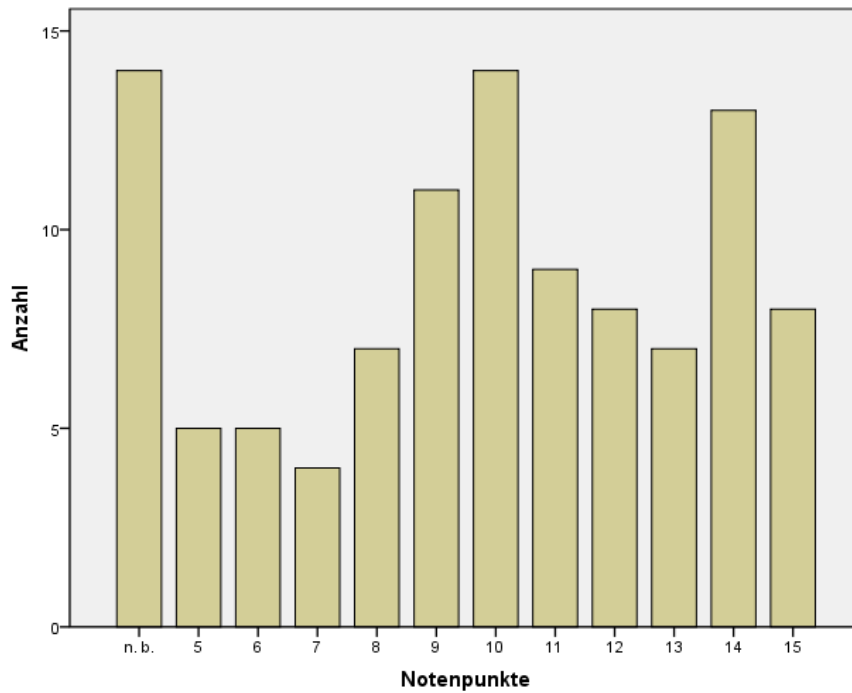

## B7-Notenpunkte Wintersemester 2011/12

Matrikelnummer	K-Notenpunkte
961833	11
1368753	Attest liegt vor
2081571	n.b.
2163071	n.b.
2169070	10
2182211	14
2190427	Attest liegt vor
2200422	Attest liegt vor
2204614	n.b.
2205459	9
2211629	13
2220253	6
2221179	n.b.
2223155	10
2223236	Attest liegt vor
2228718	14
2232480	9
2258463	n.b.
2264498	5
2269821	15
2270404	7
2272687	10
2274019	8
2276267	12

2276828	n.b.	
2281740		15
2281805		10
2283921		6
2283980		10
2284707	n.b.	
2285185		9
2286203	n.b.	
2293005		15
2295121		9
2295768	n.b.	
2303256		10
2304660		11
2319632	n.b.	
2319934		10
2328062		9
2328127		8
2328330		10
2329646		5
2329905		9
2330075		12
2330580		8
2331772	Attest liegt vor	
2331829		14
2332418		13
2332485		14
2332566		15
2332779		6
2333163		12
2334038		15
2334356		13
2335123		8
2336103		14
2336294		15
2336464		9
2336871		5
2338378		8
2338742		13
2338998		11
2339013		5
2339145		13
2340178		10
2340186	n.b.	
2340380		10
2341514		11
2341832		14
2342260		7

2342820		12
2342855		14
2342910		12
2342995		11
2343037		14
2343142	n.b.	
2343215		12
2343568		14
2343908		14
2343924		10
2344130		13
2344165		9
2344300		11
2344548		9
2344661		11
2344815		10
2346206		11
2346311		6
2346354		10
2346389		8
2346400		15
2346435	Attest liegt vor	
2346591		12
2355060		15
2356279		10
2357720		14
2357755		14
2358662		7
2361698		8
2361787		14
2362830	n.b.	
2363275		13
2363763	Attest liegt vor	
2365901		9
2367378		7
2367580		11
2367920	n.b.	
2369818		9
2372894		12
2408279		6
2439557		7