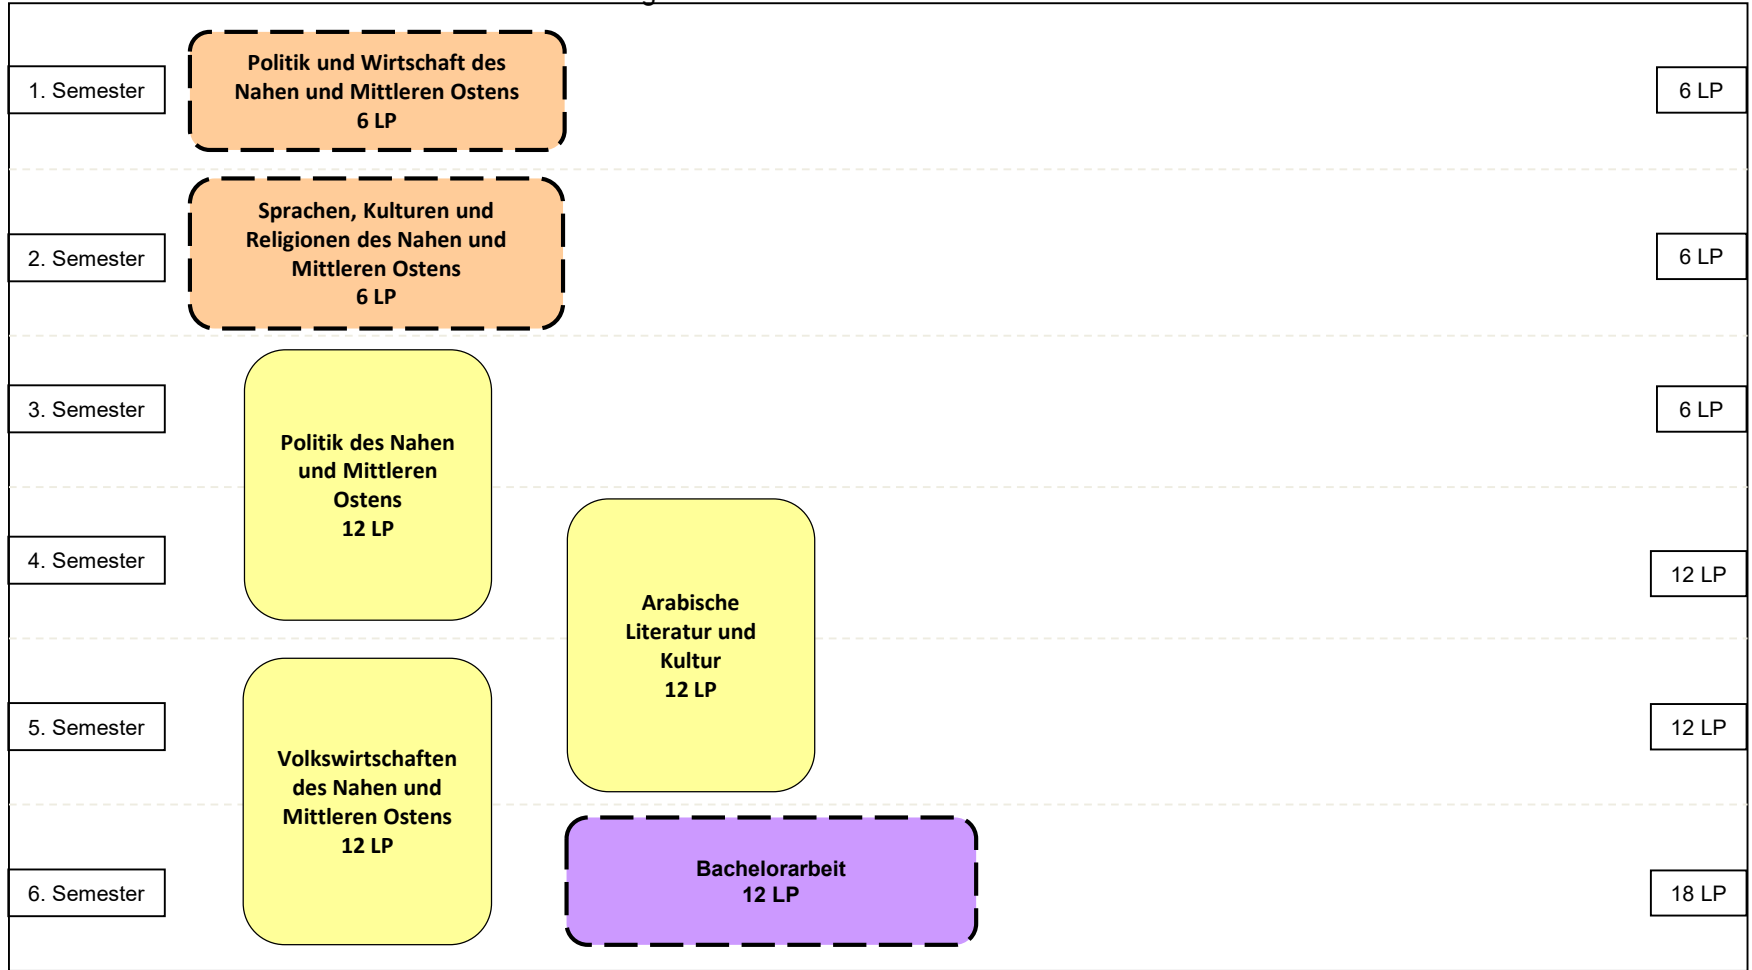

**Musterstudienverlaufsplan für Bachelorstudiengang 6 Sem
Nebenfach Politik, Kultur und Wirtschaft des Nahen und Mittleren Ostens**

Beginn zum Sommersemester

Legende