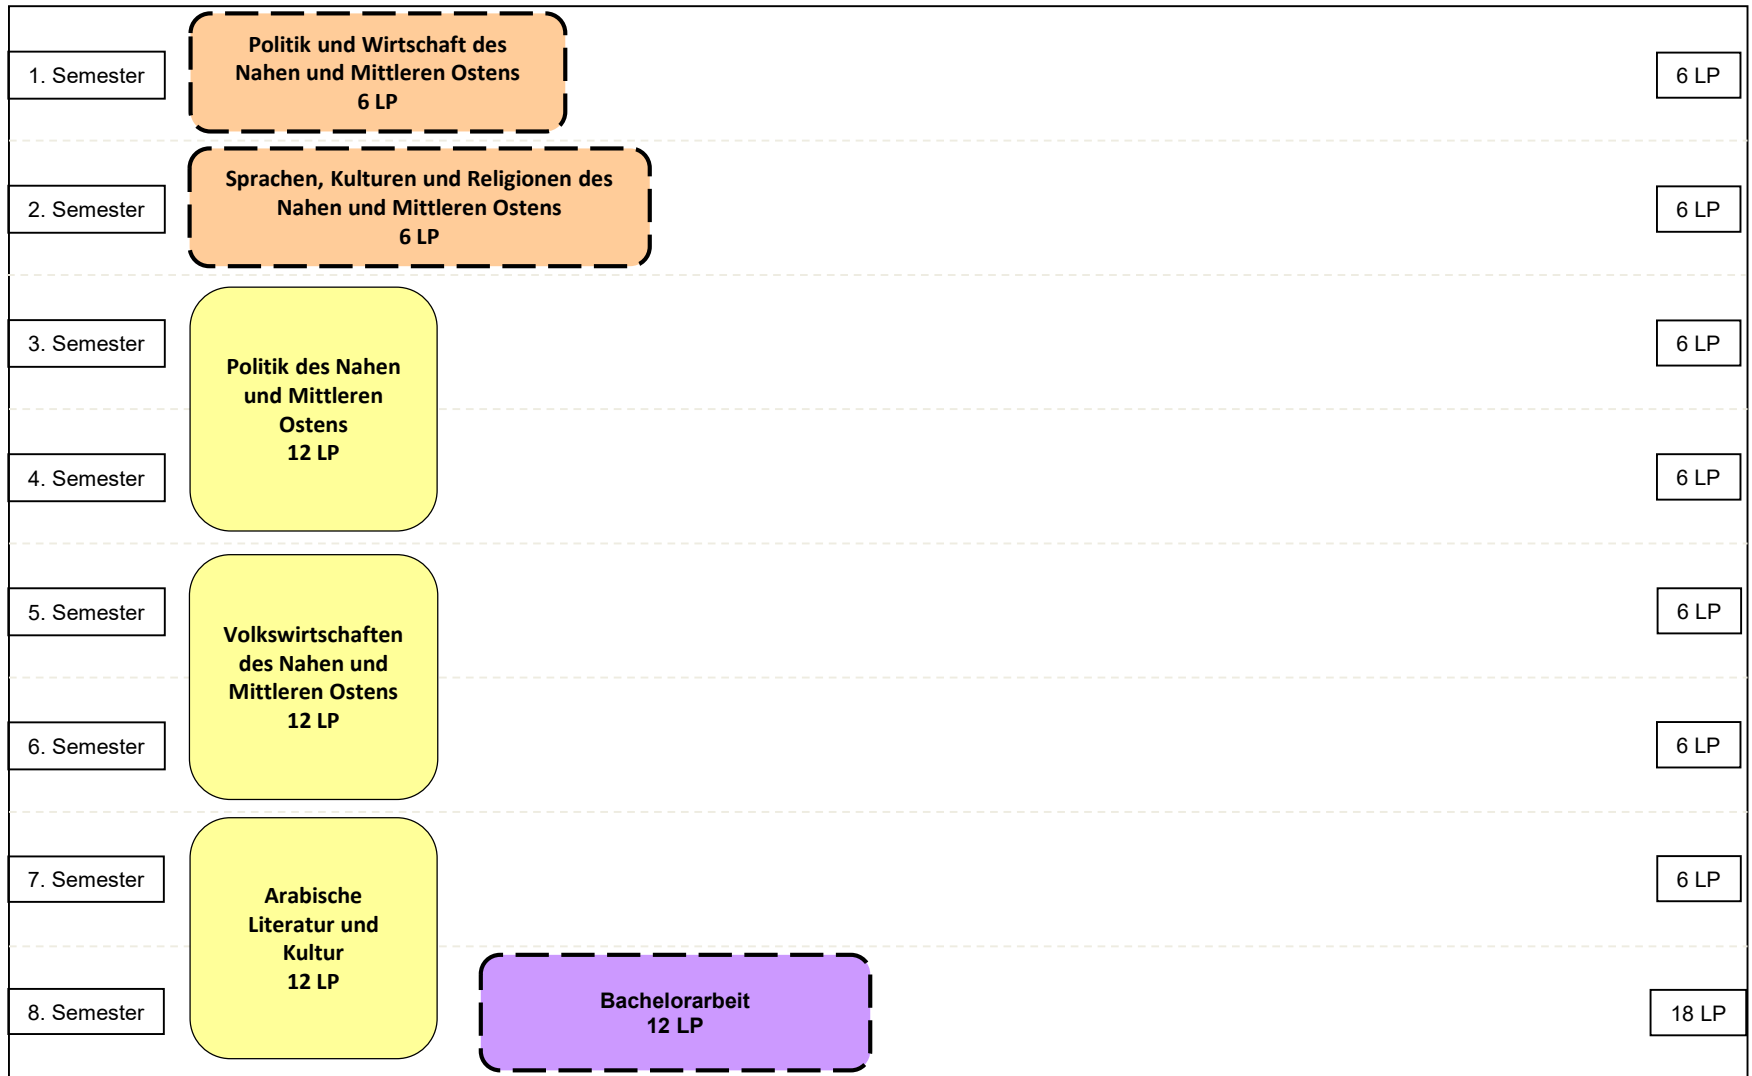

**Musterstudienverlaufsplan für Bachelorstudiengang 6 Sem
Nebenfach Politik, Kultur und Wirtschaft des Nahen und Mittleren Ostens**

Beginn zum Wintersemester

1. Semester	Politik und Wirtschaft des Nahen und Mittleren Ostens 6 LP	6 LP
2. Semester	Sprachen, Kulturen und Religionen des Nahen und Mittleren Ostens 6 LP	6 LP
3. Semester	Politik des Nahen und Mittleren Ostens 12 LP	12 LP
4. Semester	Arabische Literatur und Kultur 12 LP	12 LP
5. Semester	Volkswirtschaften des Nahen und Mittleren Ostens 12 LP	12 LP
6. Semester	Bachelorarbeit 12 LP	12 LP

**Musterstudienverlaufsplan für Bachelorstudiengang 6 Sem
Nebenfach Politik, Kultur und Wirtschaft des Nahen und Mittleren Ostens**

Beginn zum Sommersemester

Legende

Musterstudienverlaufsplan für Bachelorstudiengang 8 Sem
Nebenfach Politik, Kultur und Wirtschaft des Nahen und Mittleren Ostens - Beginn zum Sommersemester