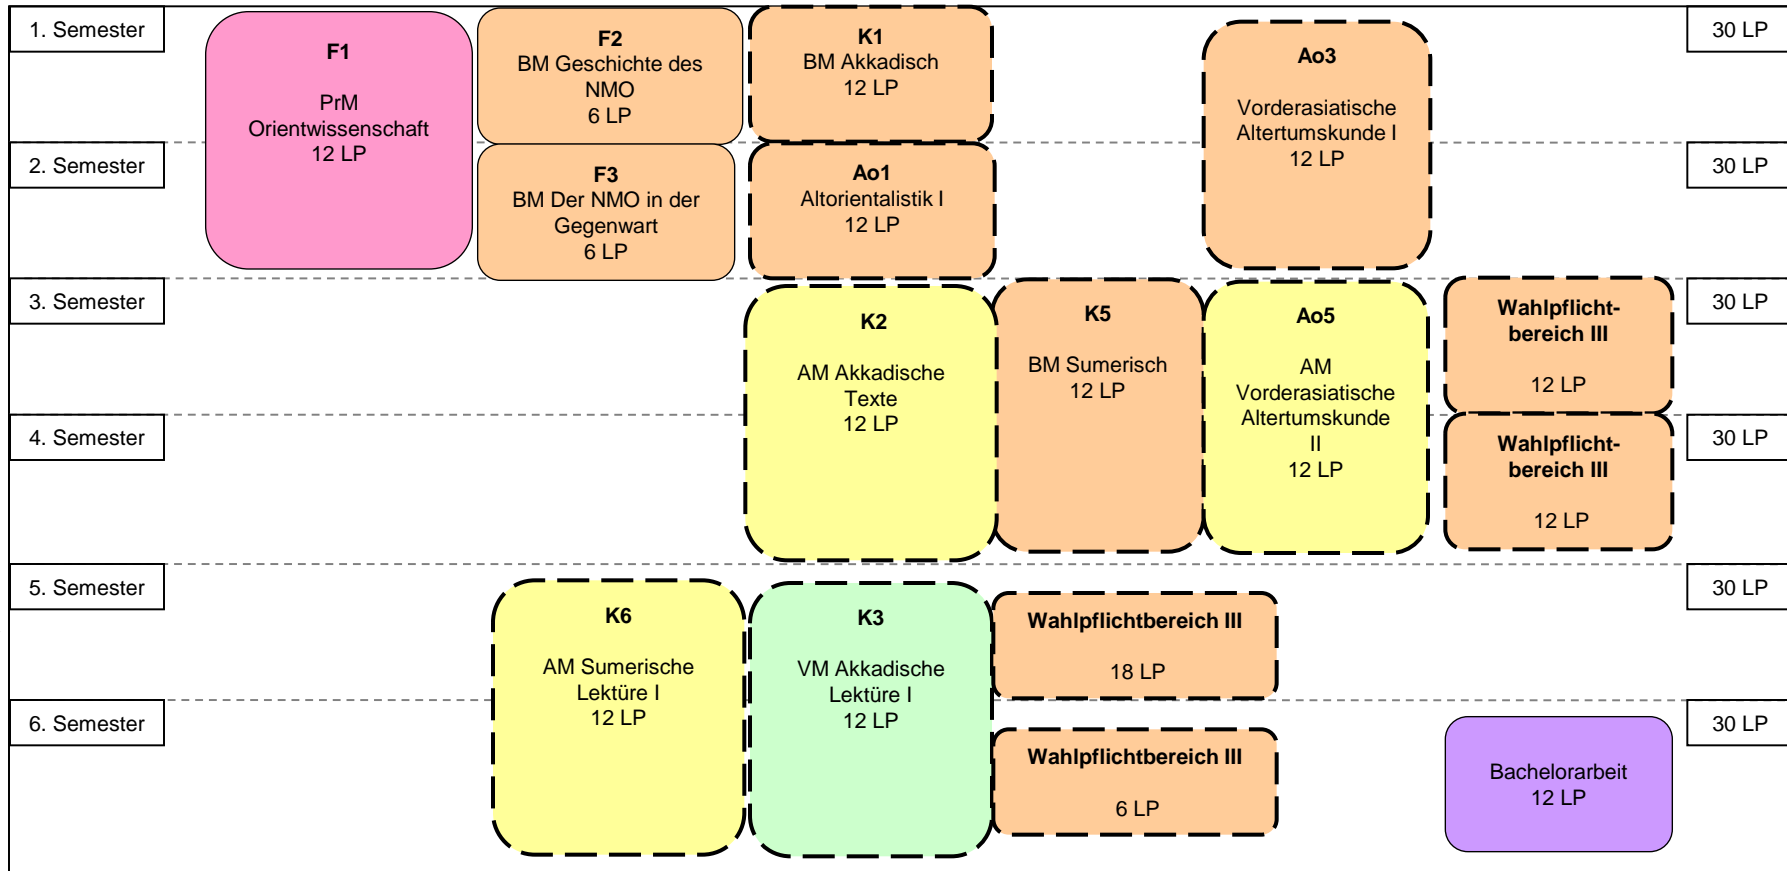

Studienverlaufspläne für den BA Orientwissenschaft

Studienerlaufpläne B.A. Orientwissenschaft
Schwerpunkt Altorientalistik

Legende

Pflichtmodule:	Basis	Aufbau	Vertiefung	Profil	Praxis	Abschluss
Wahlpflichtmodule:	Basis	Aufbau	Vertiefung	Profil	Praxis	

Studienverlaufspläne B.A. Orientwissenschaft
Schwerpunkt Arabistik

1. Semester	F1 PrM Orientwissenschaft 12 LP	F2 BM Geschichte des NMO 6 LP	A1 BM Arabisch I 9 LP	A7 BM Arabische Vertiefung 6 LP			Ar1 BM Grundlagen Arabistik 12 LP	30 LP
2. Semester		F3 BM Der NMO in der Gegenwart 6 LP	A2 BM Arabisch 9 LP					30 LP
3. Semester			A3 AM Arabisch I 9 LP	A8 AM Arabische Vertiefung 6 LP	Ar2 AM Arabische Kultur- geschichte 6 LP	Ar3 AM Arabische Quellen und Texte 6 LP	Wahlpflichtbereich III 12 LP	30 LP
4. Semester			A4 AM Arabisch II 9 LP					30 LP
5. Semester			Ar9 VM Arab. Spracherwerb vormodern/ modern 6 LP	A5 VM Arabisch I 6 LP	Ar5 VM Klass. Arab. Lit. 6 LP	Ar4 VM Mod.Arab Literatur 6 LP	Ar6 VM Arab. Kultur, Medien, Gesch., 6 LP	30 LP
6. Semester			A6 VM Arabisch II 6 LP	For2 AM Forschungskolloquium 12 LP		Bachelorarbeit 12 LP		30 LP