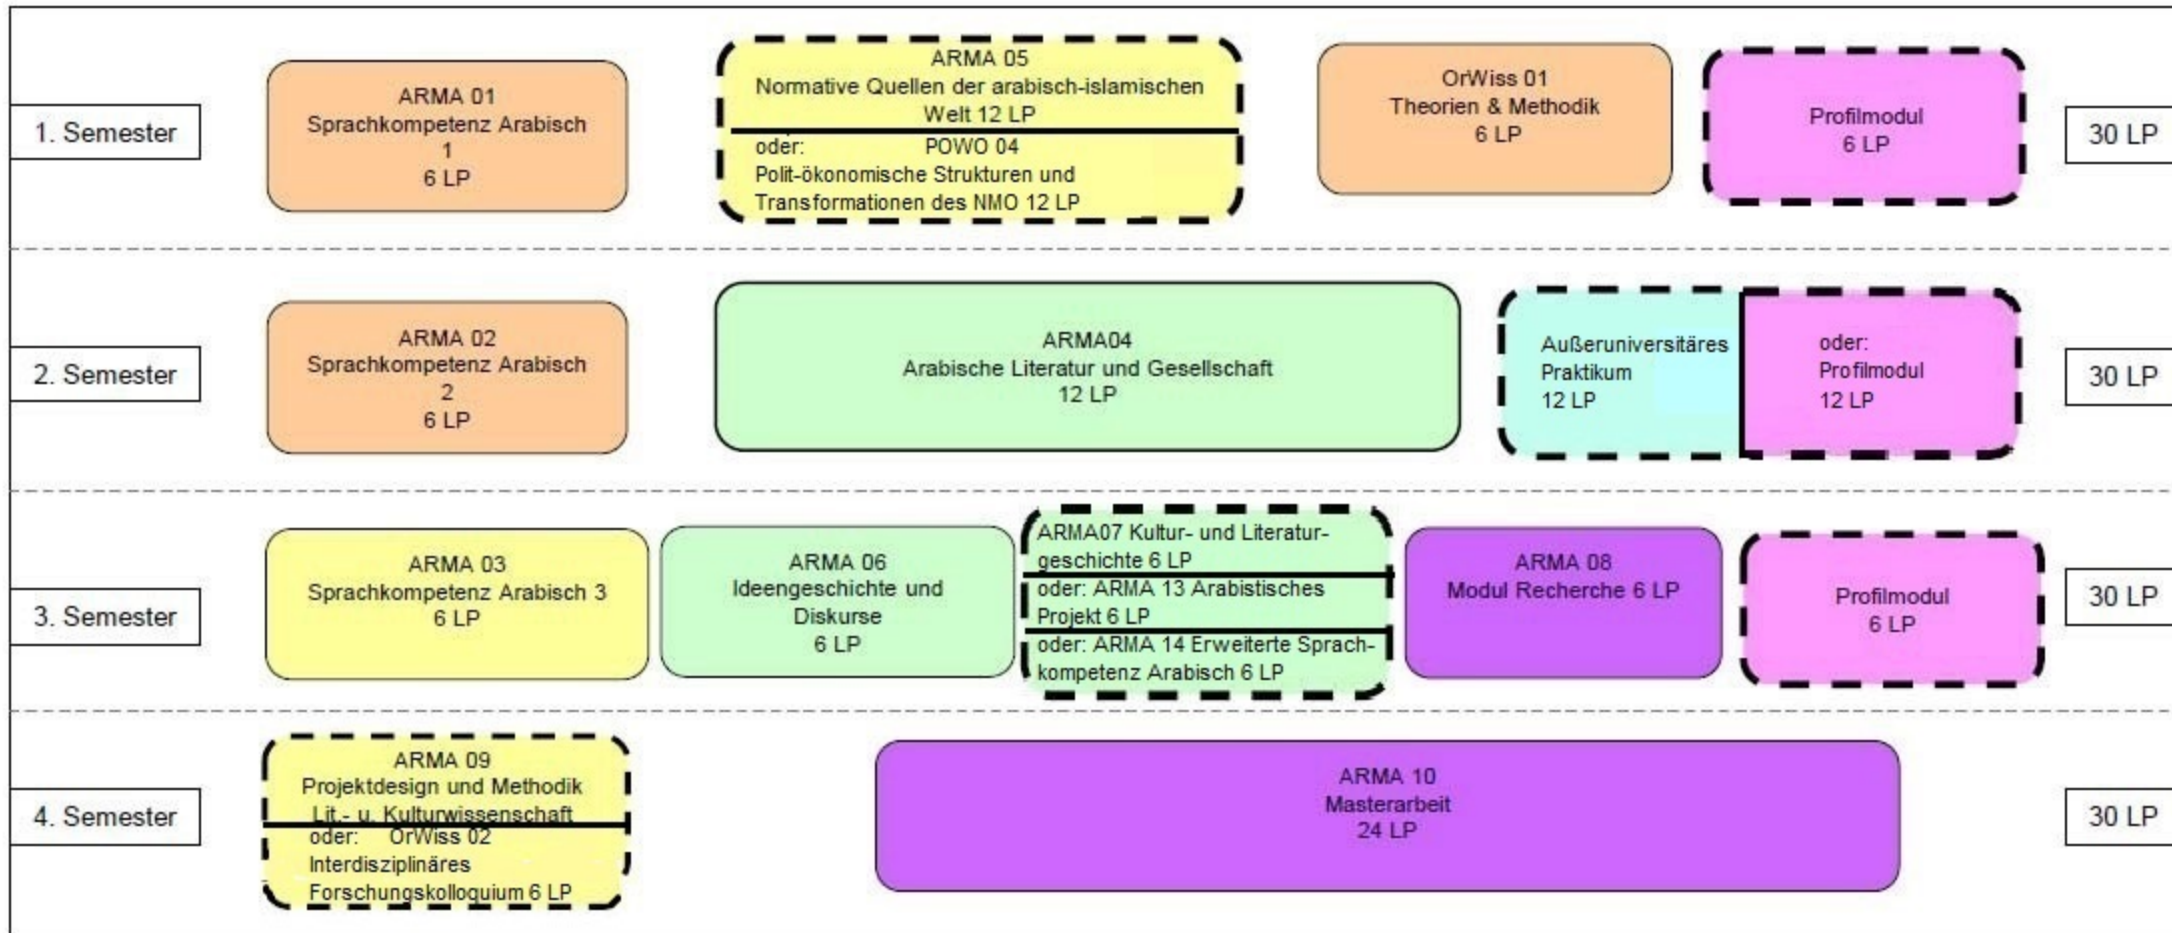

Exemplarischer Studienverlaufsplan

Beginn zum Wintersemester

Legende

	Basis	Aufbau	Vertiefung	Profil	Praxis	Abschluss
Pflichtmodule:						
Wahlpflichtmodule:						

Wahlmöglichkeiten im Profilbereich:
 - ARMA 11/12/13/14
 - Importmodule (vgl. MA-Prüfungsordnung S. 31f)