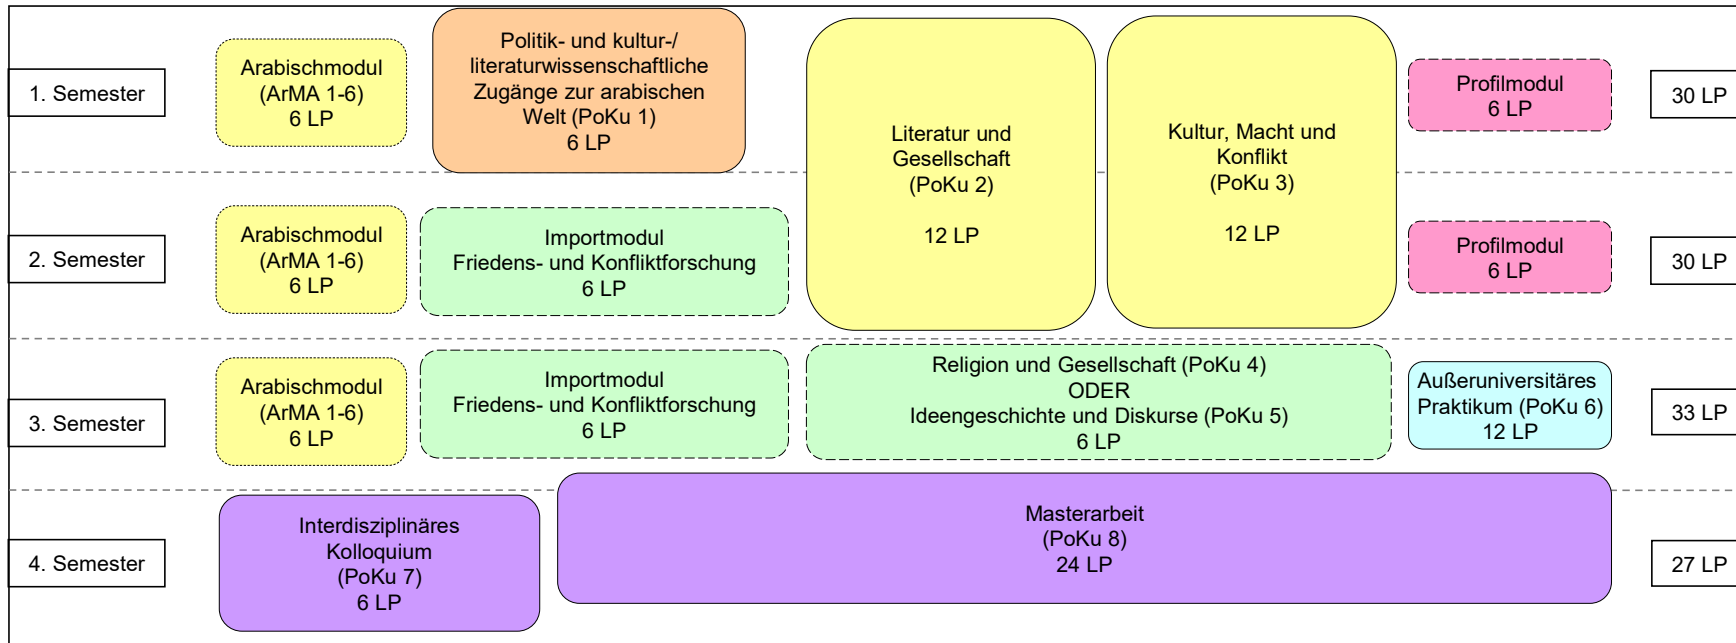

## Exemplarischer Studienverlaufsplan M.A. Moderne arabische Politik, Gesellschaft und Kultur

### Legende

	Basis	Aufbau	Vertiefung	Profil	Praxis	Abschluss
Pflichtmodule:						
Wahlpflichtmodule:						