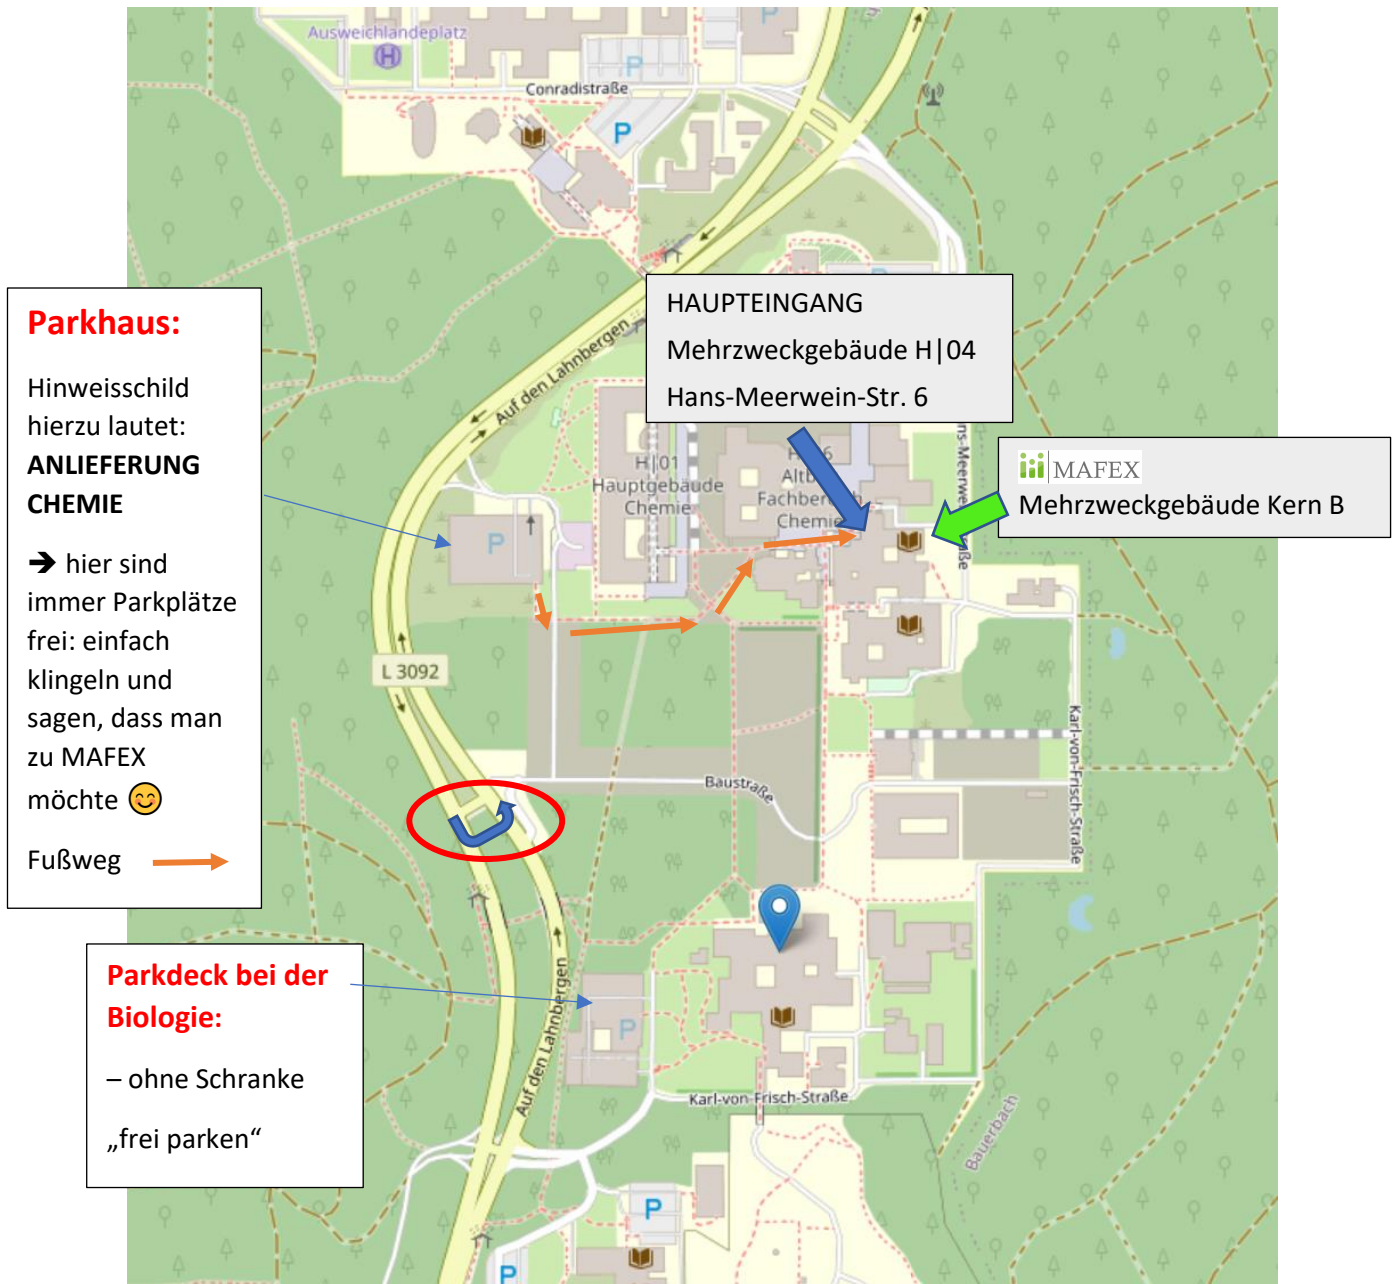

## MAFEX Anfahrt Lahnberge – PKW

Leider ist das Parkhaus bei der Chemie nur aus der Fahrtrichtung von der Karl von Fritsch - Str. kommend zu erreichen. Daher wird empfohlen, von der B3 die Ausfahrt Marburg Mitte zu nehmen. Ansonsten ist eine U-Turn am bezeichneten Kreuzungsbereich notwendig ...

## MAFEX Anfahrt Lahnberge ÖPNV - Lageplan

## Im Mehrzweckgebäude | H4, Hans Meerweinstr. 6

Ihr/Sie findet/n MAFEX in der Ebene +3 (=Erdgeschoss!!!)

im Kern B, Räume 28-35