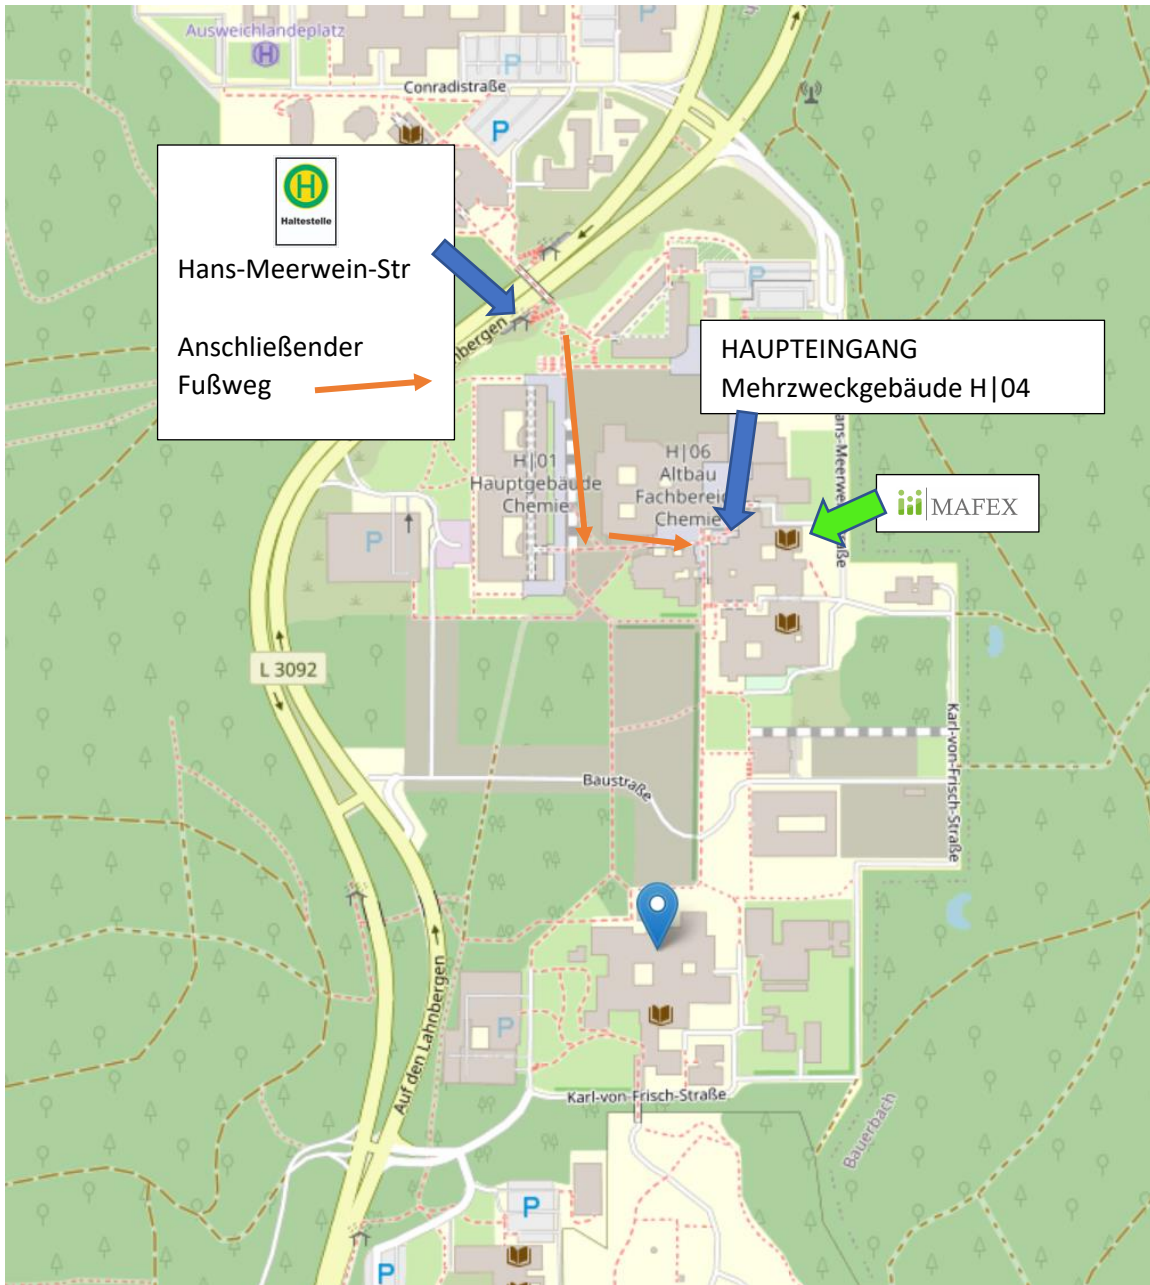

## MAFEX Anfahrt Lahnberge – PKW

Leider ist das Parkhaus bei der Chemie nur aus der Fahrtrichtung von der Karl von Fritsch - Str. kommend zu erreichen. Daher wird empfohlen, von der B3 die Ausfahrt Marburg Mitte zu nehmen. Ansonsten ist eine U-Turn am bezeichneten Kreuzungsbereich notwendig ...

## MAFEX Anfahrt Lahnberge ÖPNV - Lageplan

## Im Mehrzweckgebäude | H4, Hans Meerweinstr. 6

Ihr/Sie findet/n MAFEX in der Ebene +3 (=Erdgeschoss!!!)

im Kern B, Räume 28-35