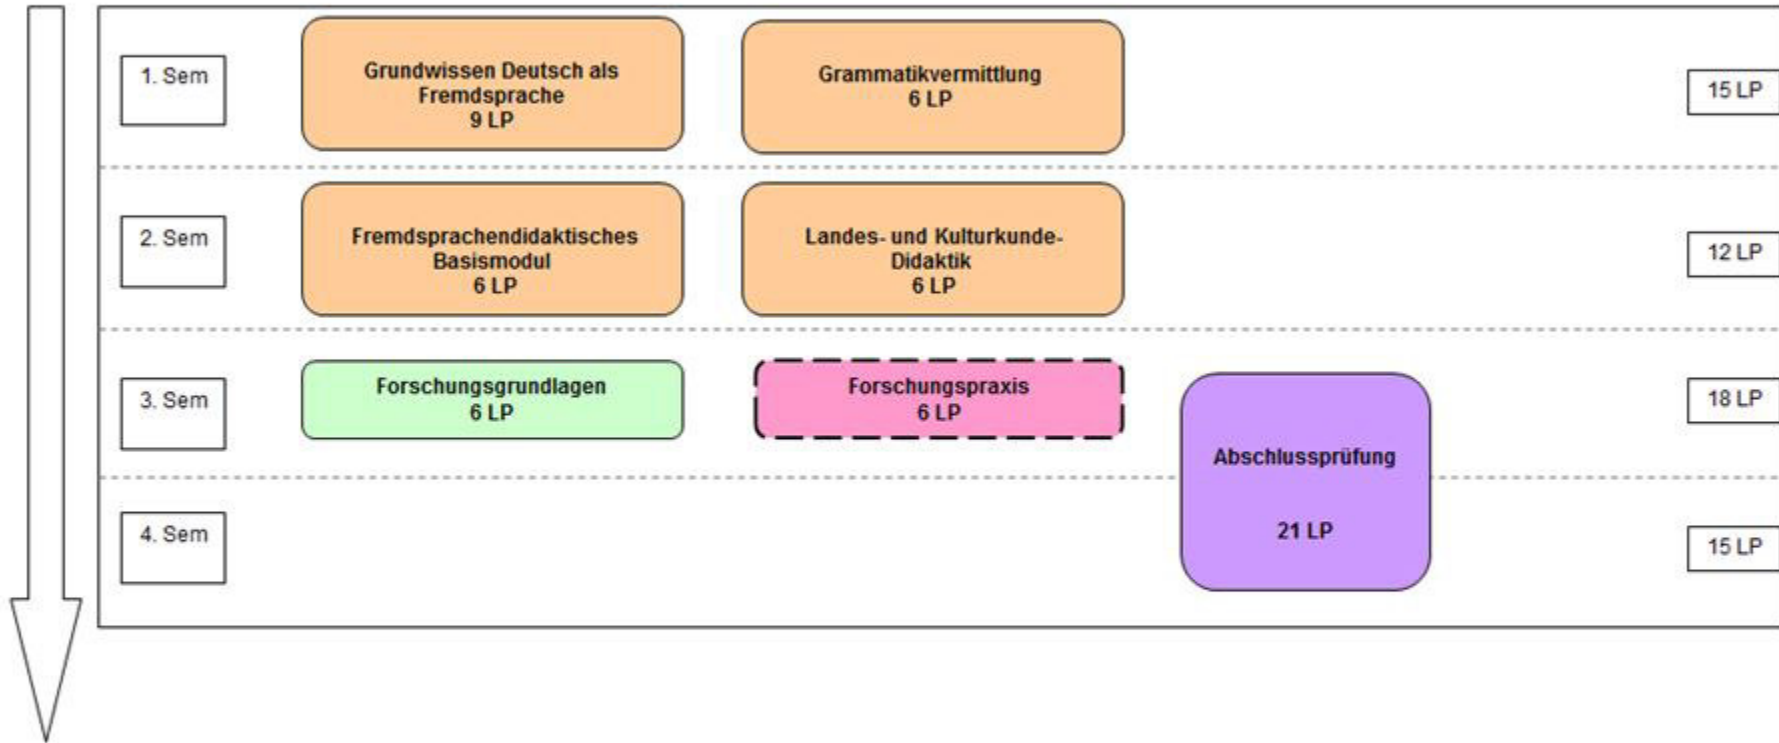

Beispiel-Studienverlaufsplan
Weiterbildungsmaster Deutsch als Fremdsprache - online
mit Modul „Forschungspraxis“ im Profilbereich

Legende

	Basis	Vertiefung	Abschluss
Pflichtmodule:			
Profil			
Wahlpflichtmodule:			