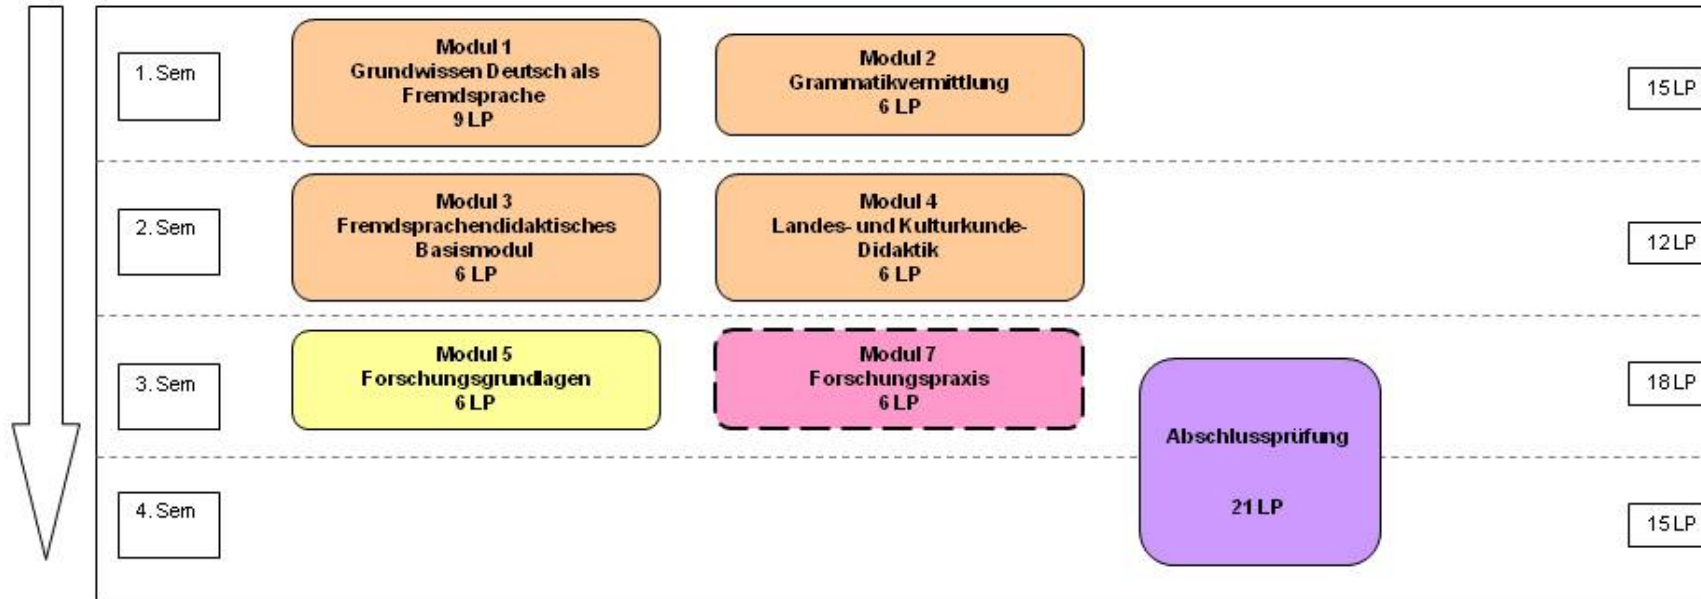

Studienverlaufsplan
Weiterbildungsmaster **Deutsch als Fremdsprache**

**Beginn zum Wintersemester –
mit Modul 7 im Profilbereich**

Legende

	Basis	Aufbau	Vertiefung	Profil	Praxis	Abschluss
Pflichtmodule:						
	Basis	Aufbau	Vertiefung	Profil	Praxis	
Wahlpflichtmodule:						