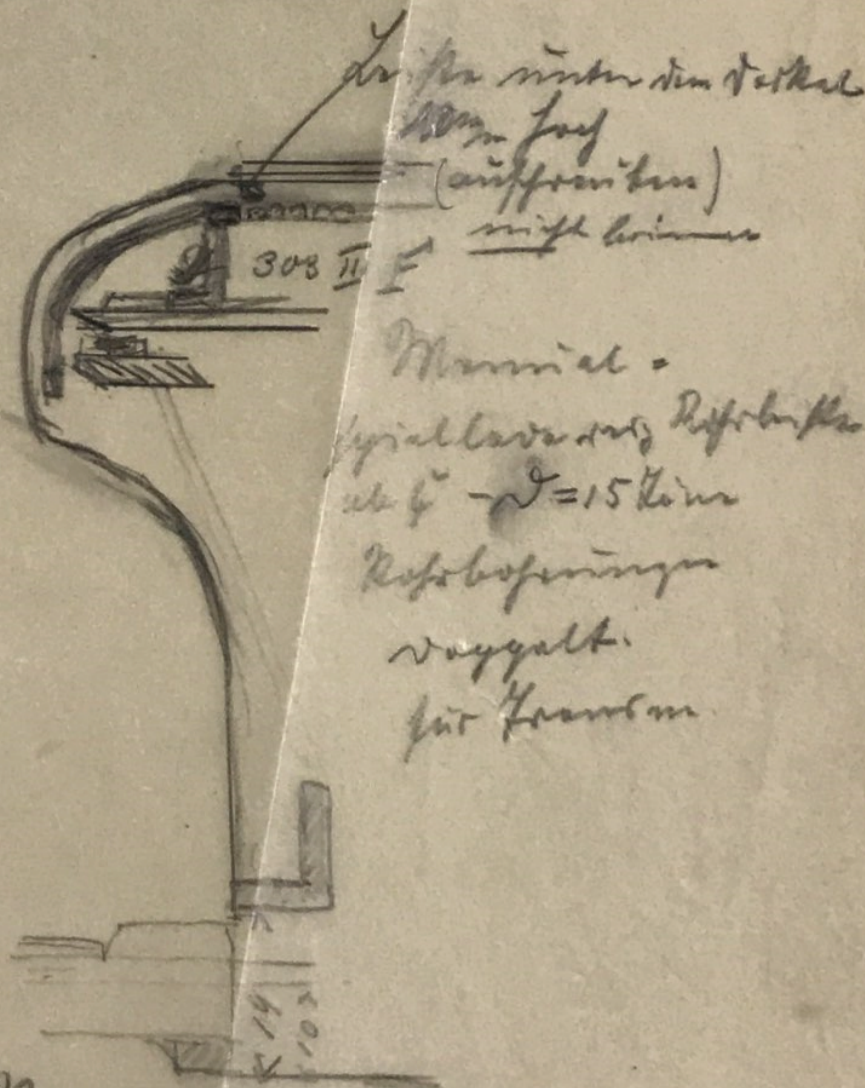

Ed. Vogt, Orgelbauer  
 Corbach i. Waldeck

54 ~ 27 Kappen

Pr 4  
 Gut 8  
 Sal 8  
 Leinwand 2  
 Jabbap 16  
 Rev lips  
 Kistler O.

Revall may Antippen HC  
 jeder Revall 4cm hoch  
 Speziallade bleibt normal  
 4 - 5 mit 10cm  
 1/2 anfang