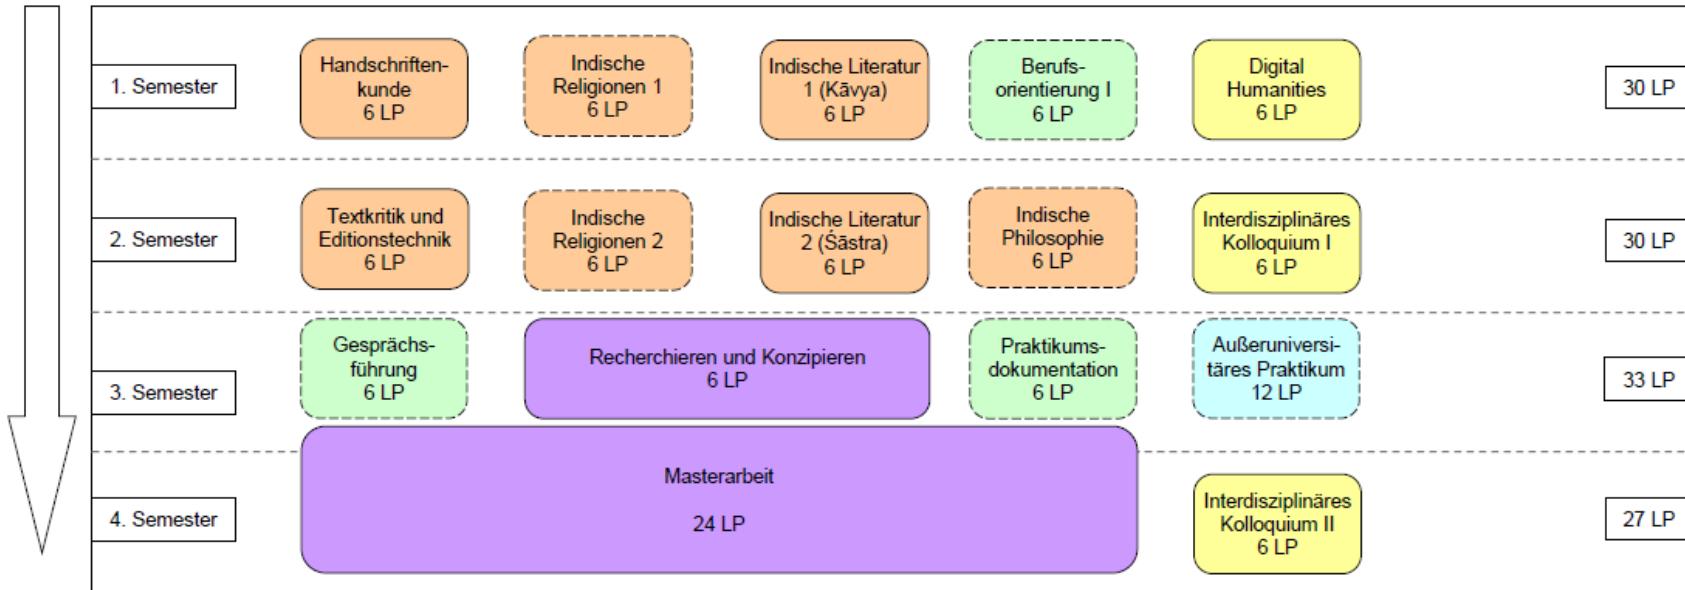

Studienverlaufsplan
Master Indologie mit Wahl des Studienbereichs 4 B:
Berufspraxis und Schlüsselqualifikationen
- Beginn zum Wintersemester -

Legende

	Fach-Wissens.	Interdisziplinär	Berufspraxis/ Schlüsselqual.	Akad. Praxis/ Fachl. Profilbildung	Praxis	Abschluss
Pflichtmodule:						
	Fach-Wissens.	Interdisziplinär	Berufspraxis/ Schlüsselqual.	Akad. Praxis/ Fachl. Profilbildung	Praxis	Abschluss
Wahlpflichtmodule: