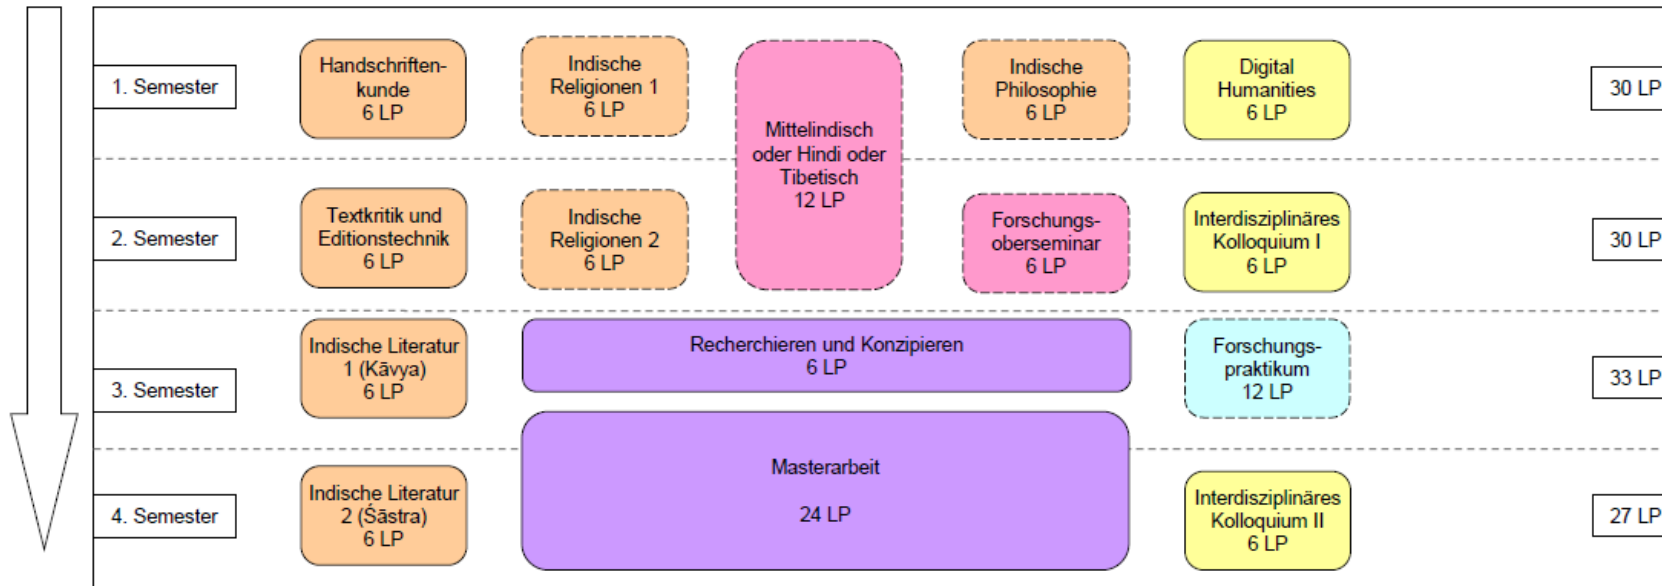

Anlage 1: Exemplarische Studienverlaufspläne

Studienverlaufplan
 Master Indologie mit Wahl des Studienbereichs 4 A:
 Akademische Praxis und fachliche Profilbildung
 - Beginn zum Wintersemester -

Legende

	Fach-Wissens.	Interdisziplinär	Berufspraxis/Schlüsselquali.	Akad. Praxis/Fachl. Profilbildung	Praxis	Abschluss
Pflichtmodule:						
Wahlpflichtmodule:						

Studienverlaufsplan
 Master Indologie mit Wahl des Studienbereichs 4 A:
 Akademische Praxis und fachliche Profilbildung
 - Beginn zum Sommersemester -