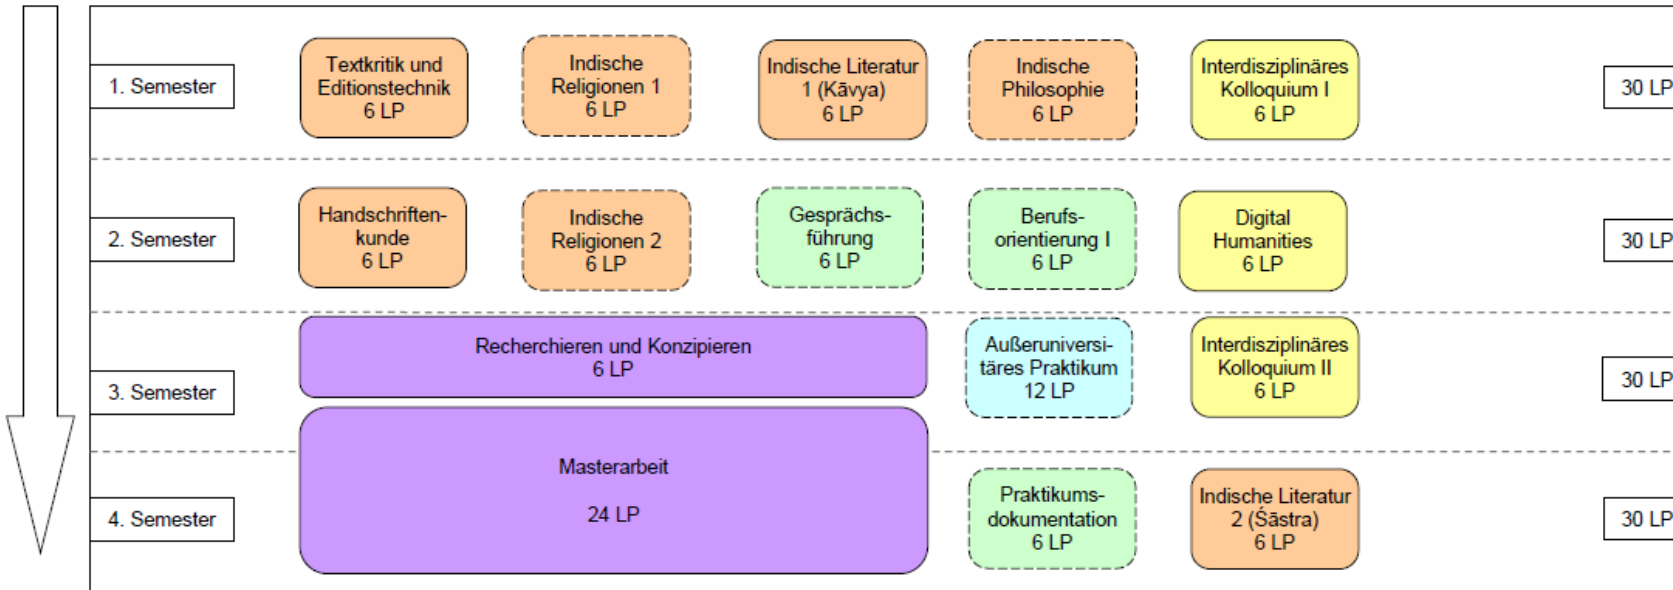

Studienverlaufsplan
Master Indologie mit Wahl des Studienbereichs 4 B:
Berufspraxis und Schlüsselqualifikationen
- Beginn zum Sommersemester -

Legende

	Fach-Wissens.	Interdisziplinär	Berufspraxis/ Schlüsselqual.	Akad. Praxis/ Fachl. Profilbildung	Praxis	Abschluss
Pflichtmodule:						
	Fach-Wissens.	Interdisziplinär	Berufspraxis/ Schlüsselqual.	Akad. Praxis/ Fachl. Profilbildung	Praxis	Abschluss
Wahlpflichtmodule: