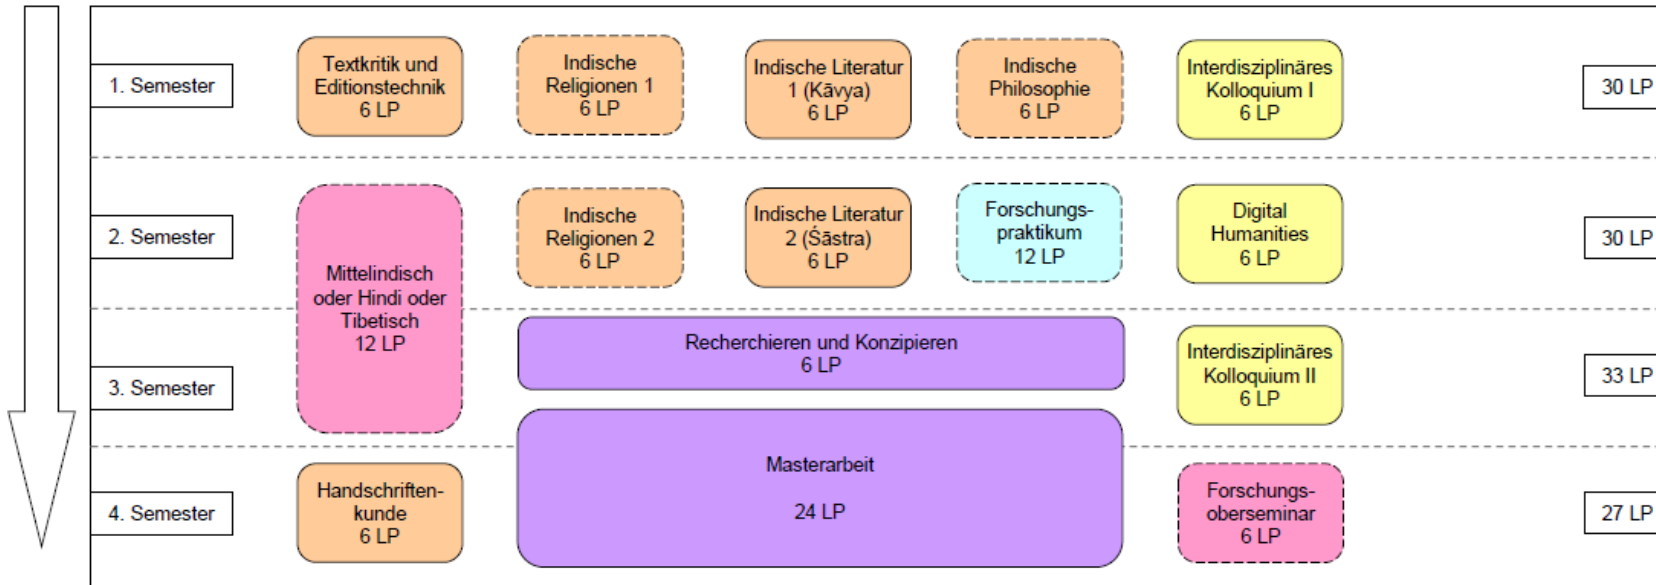

Anlage 1: Exemplarische Studienverlaufspläne

Studienverlaufplan
 Master Indologie mit Wahl des Studienbereichs 4 A:
 Akademische Praxis und fachliche Profilbildung
 - Beginn zum Wintersemester -

Legende

	Fach-Wissens.	Interdisziplinär	Berufspraxis/Schlüsselquali.	Akad. Praxis/Fachl. Profilbildung	Praxis	Abschluss
Pflichtmodule:						
Wahlpflichtmodule:						

Studienverlaufsplan
 Master Indologie mit Wahl des Studienbereichs 4 A:
 Akademische Praxis und fachliche Profilbildung
 - Beginn zum Sommersemester -