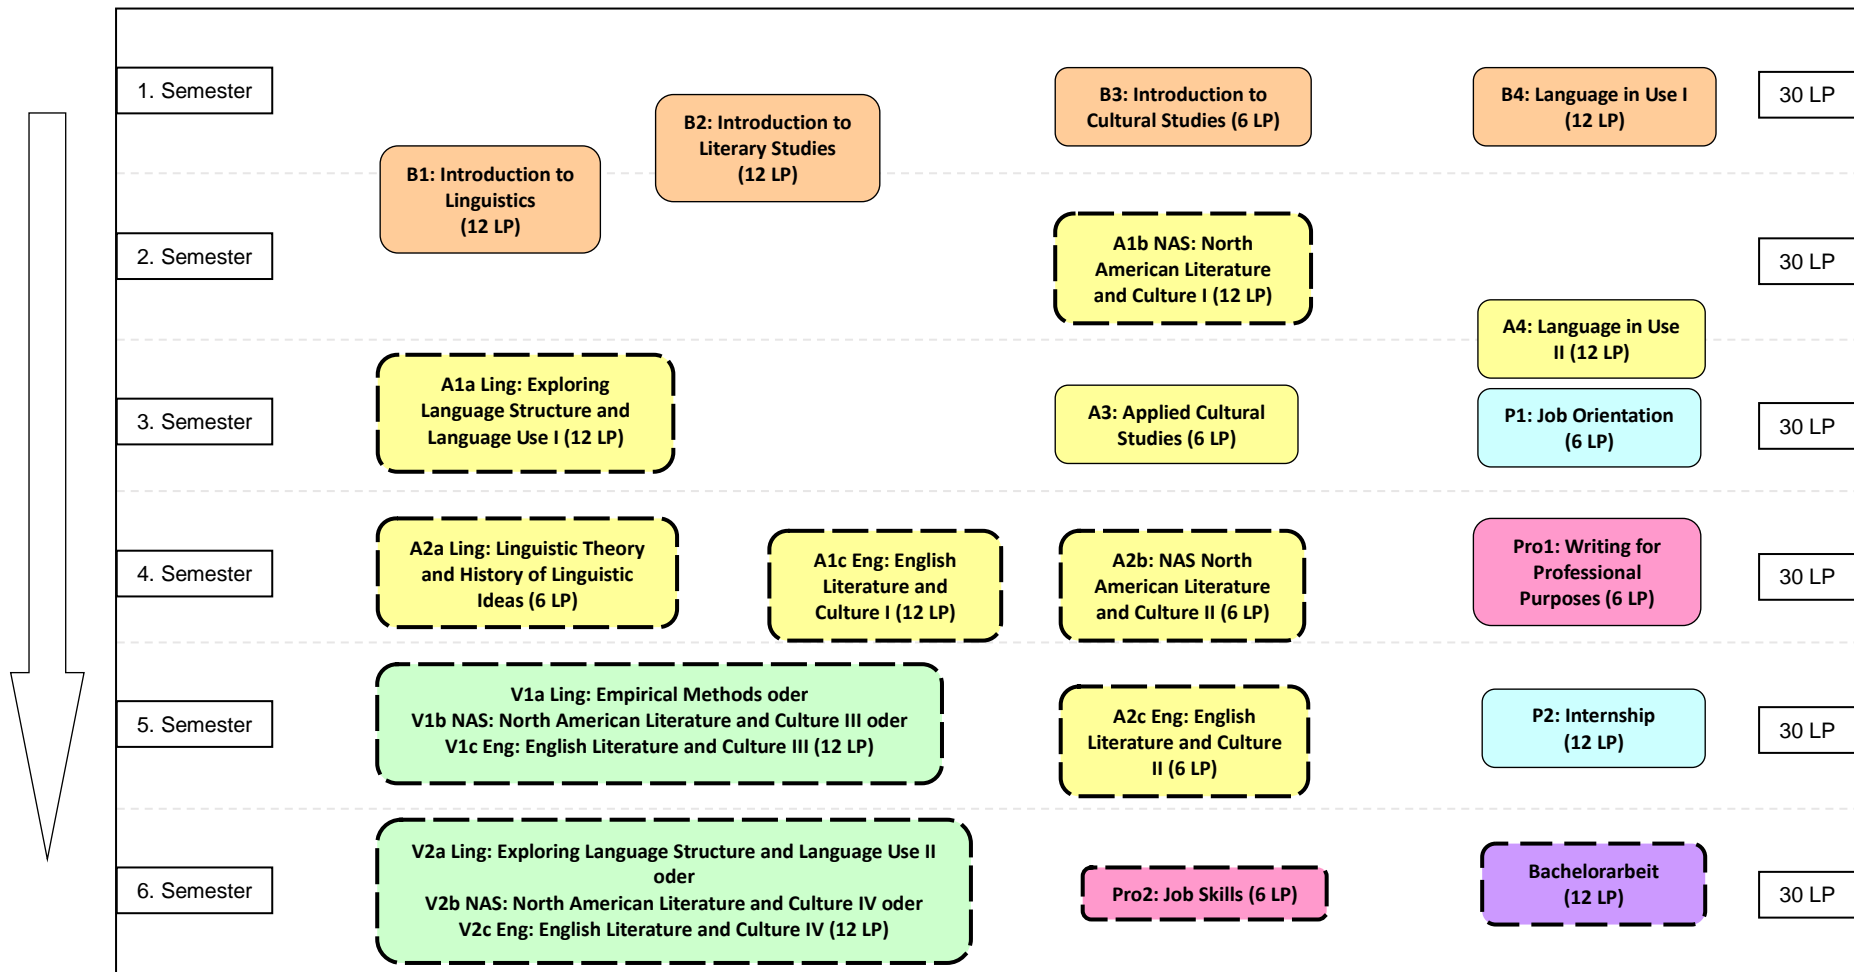

Anlage 1 Exemplarischer Studienverlaufsplan - Beginn zum Wintersemester -

Legende

	Basis	Aufbau	Vertiefung	Profil	Praxis	Abschluss
Pflichtmodule:						
Wahlpflichtmodule:						