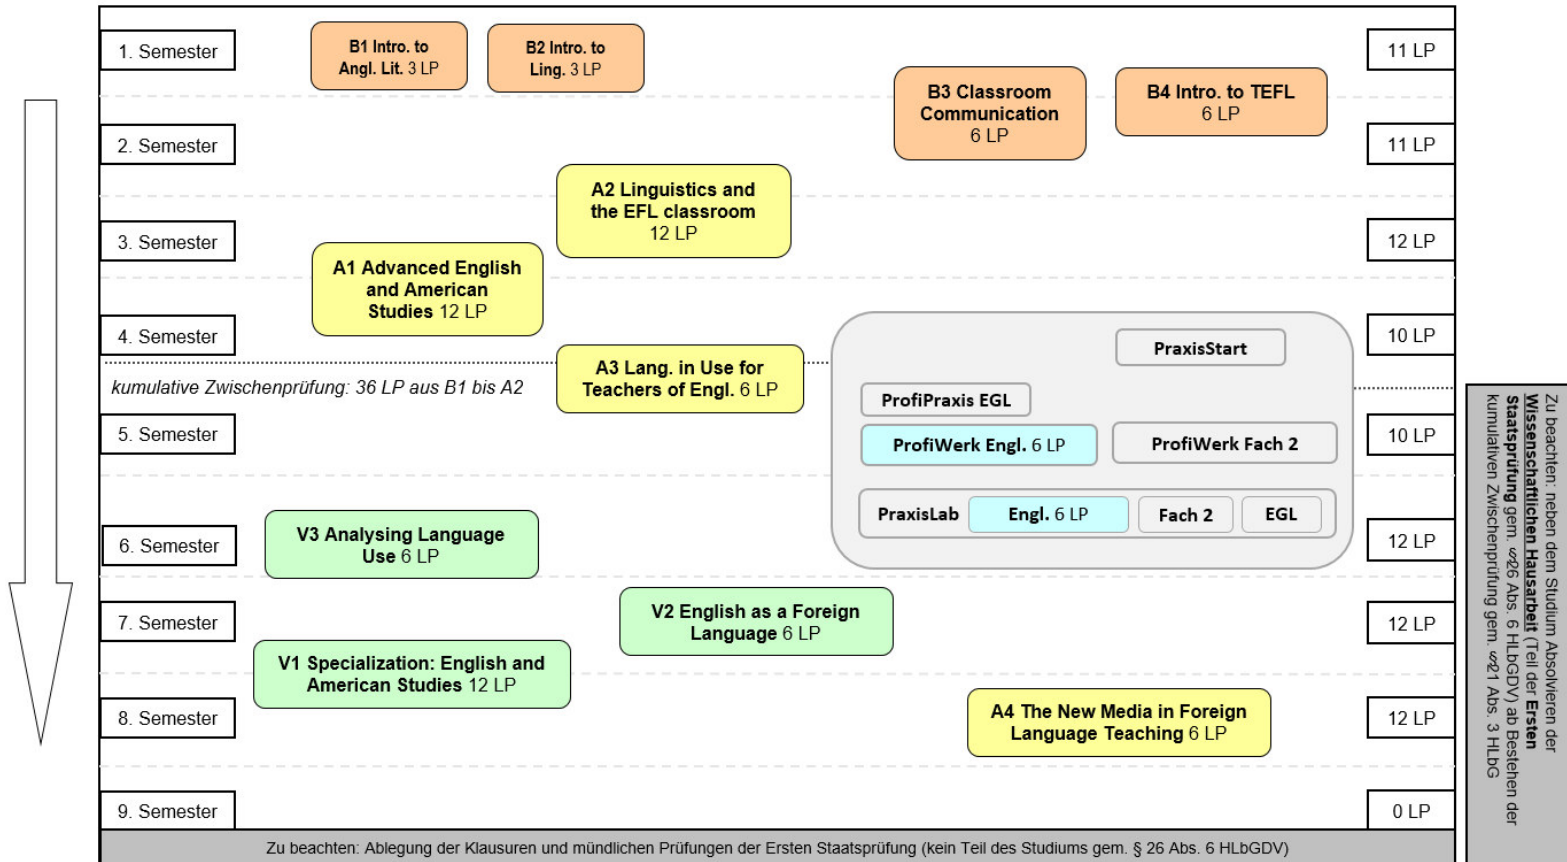

14. Studienverlaufsplan

Exemplarischer Studienverlaufsplan Englisch - Beginn zum Wintersemester -

Legende

	Basis	Aufbau	Vertiefung	Schnittstellen	Praxis	Praxisbereich (fachübergreifend)
Pflichtmodule:						
Wahlpflichtmodule:						