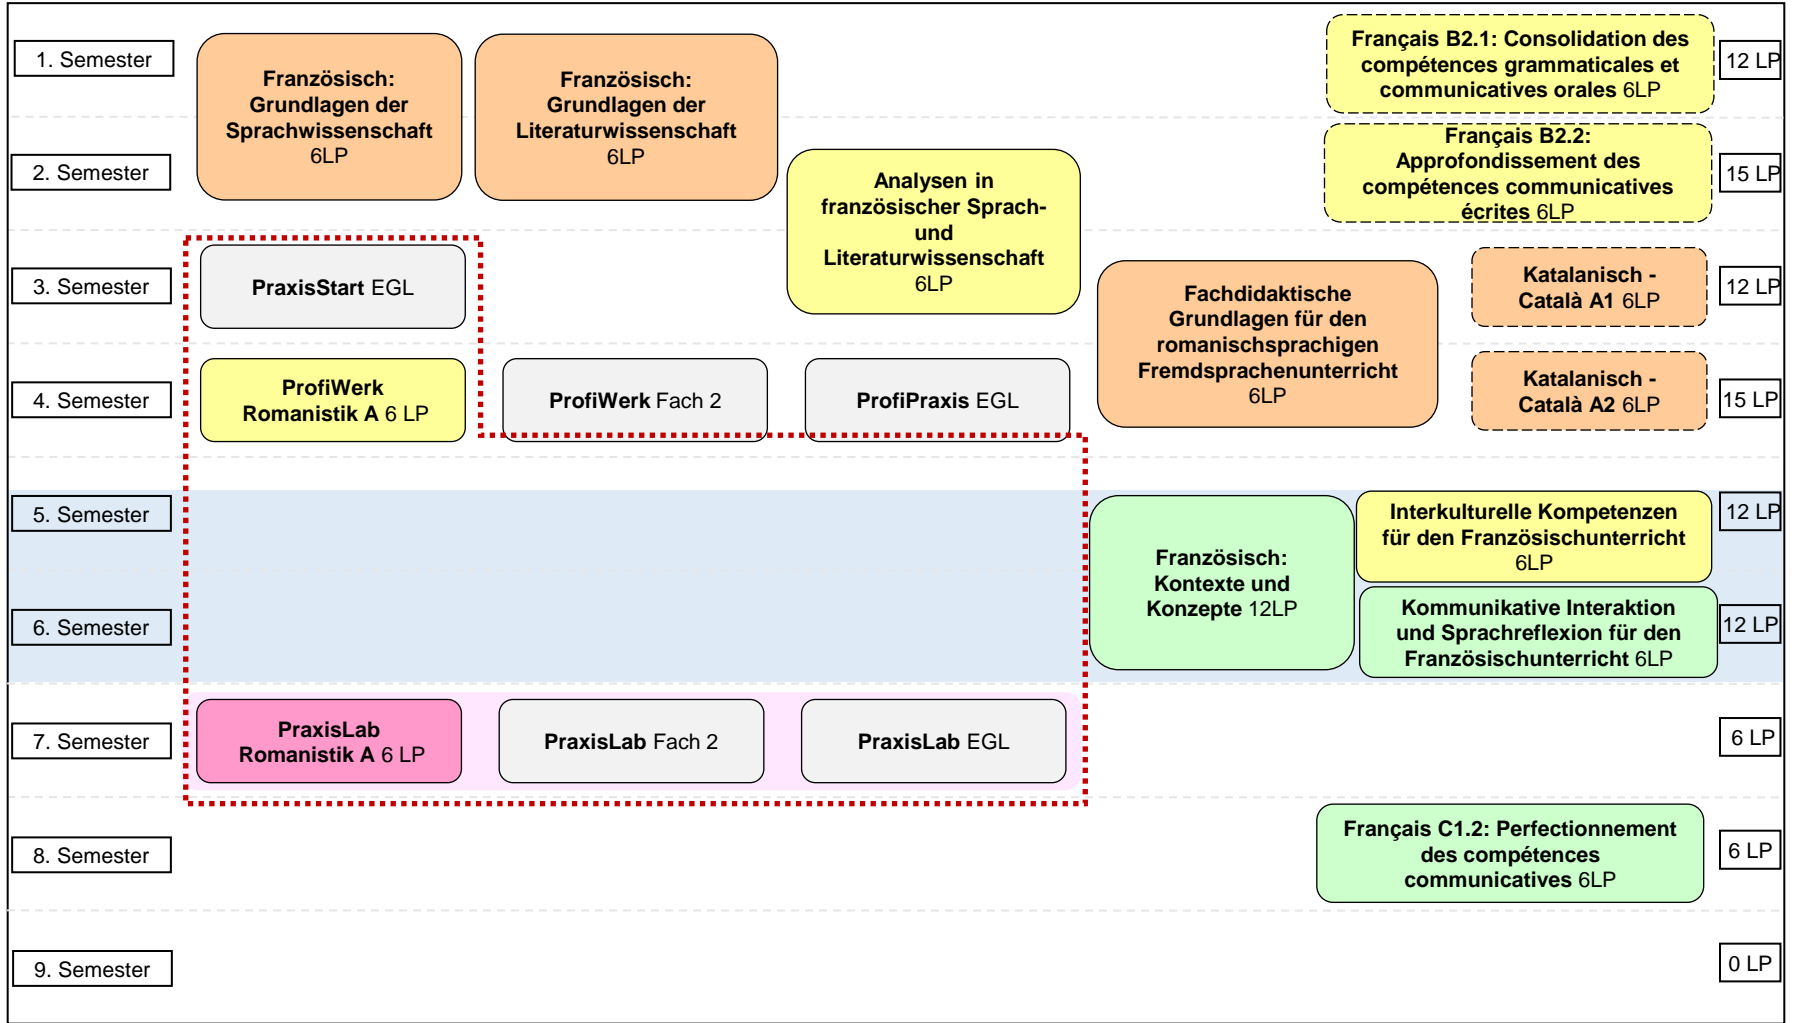

Exemplarischer Studienverlaufsplan Französisch (2023/2)

- Beginn zum Wintersemester -

Legende

	Basismodule	Aufbaumodule	Vertiefungsmodule	Praxismodule	Marburger Praxismodule	PraxisLab	Zeitraum für Auslandsaufenthalt
Pflichtmodule:							
Wahlpflichtmodule:							

Exemplarischer Studienverlaufsplan Französisch (20232)

- Beginn zum Wintersemester -

Legende

	Basismodule	Aufbaumodule	Vertiefungsmodule	Praxismodule	Marburger Praxismodule	PraxisLab	Zeitraum für Auslandsaufenthalt
Pflichtmodule:							
Wahlpflichtmodule:							