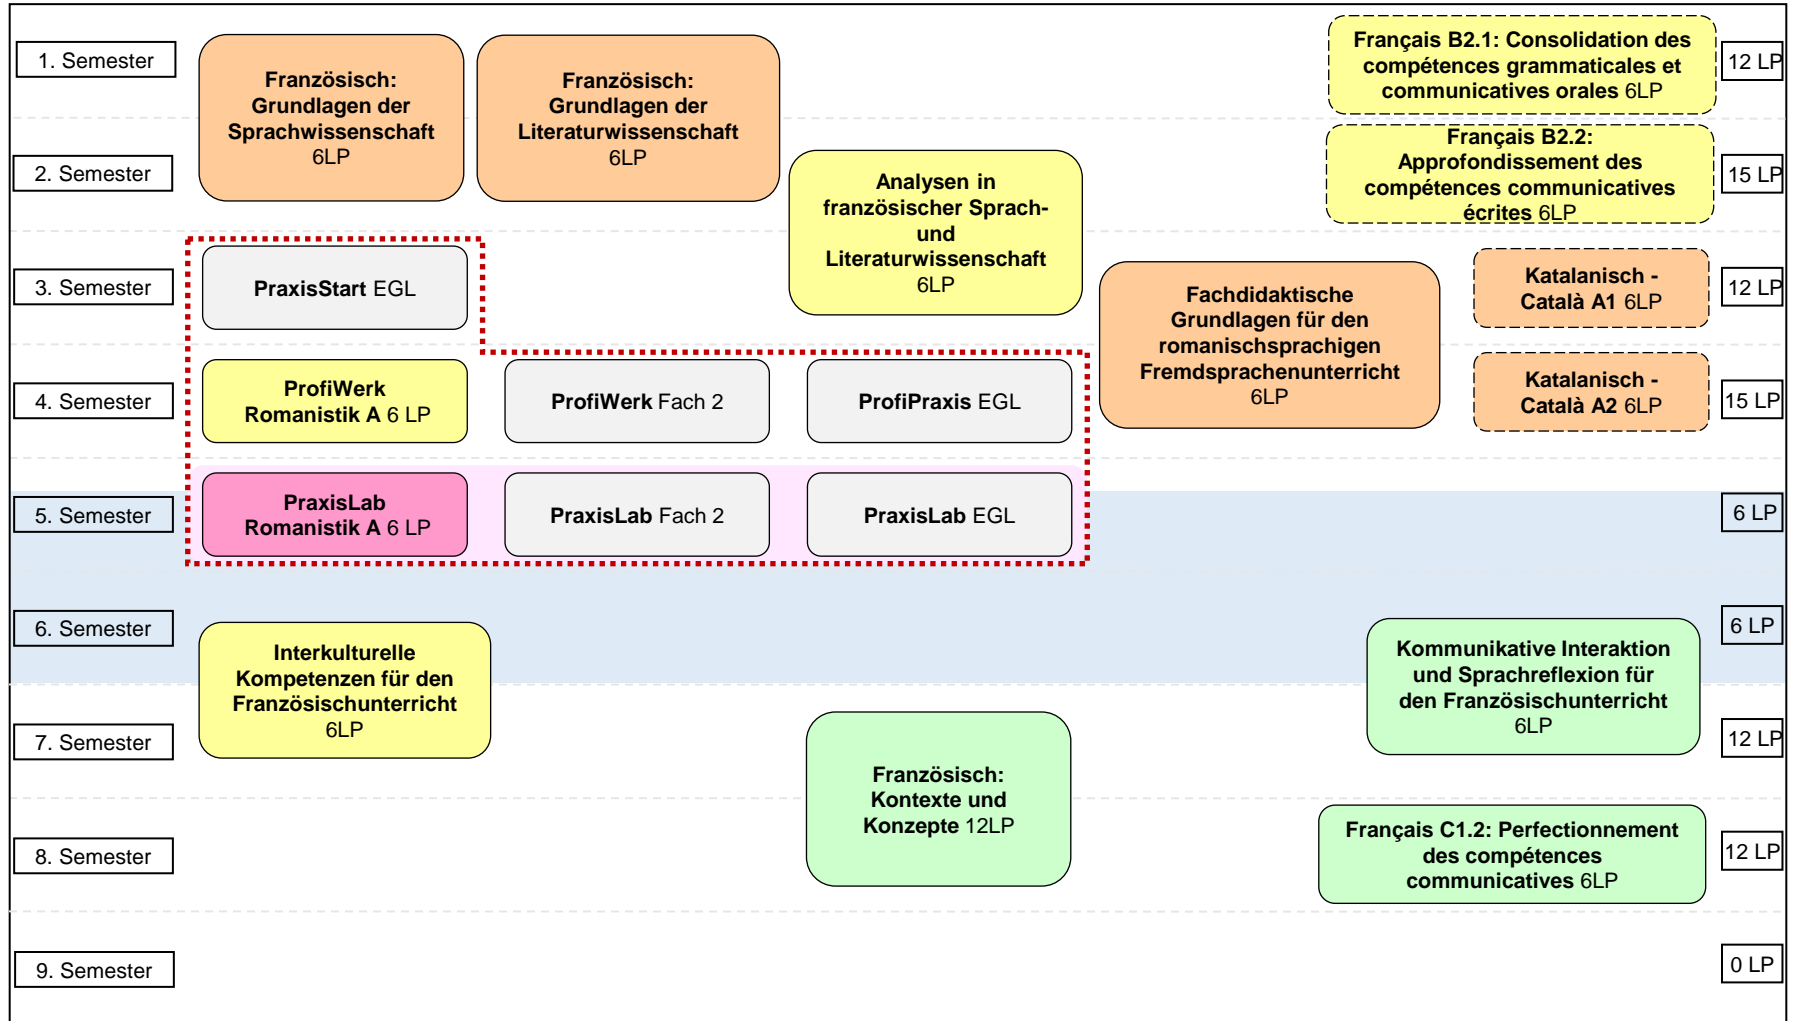

Exemplarischer Studienverlaufsplan Französisch (2023/2)

- Beginn zum Wintersemester -

Legende

	Basismodule	Aufbaumodule	Vertiefungsmodule	Praxismodule	Marburger Praxismodule	PraxisLab	Zeitraum für Auslandsaufenthalt
Pflichtmodule:							
Wahlpflichtmodule:							

Exemplarischer Studienverlaufsplan Französisch (20232)

- Beginn zum Wintersemester -

Legende

	Basismodule	Aufbaumodule	Vertiefungsmodule	Praxismodule	Marburger Praxismodule	PraxisLab	Zeitraum für Auslandsaufenthalt
Pflichtmodule:							
Wahlpflichtmodule:							