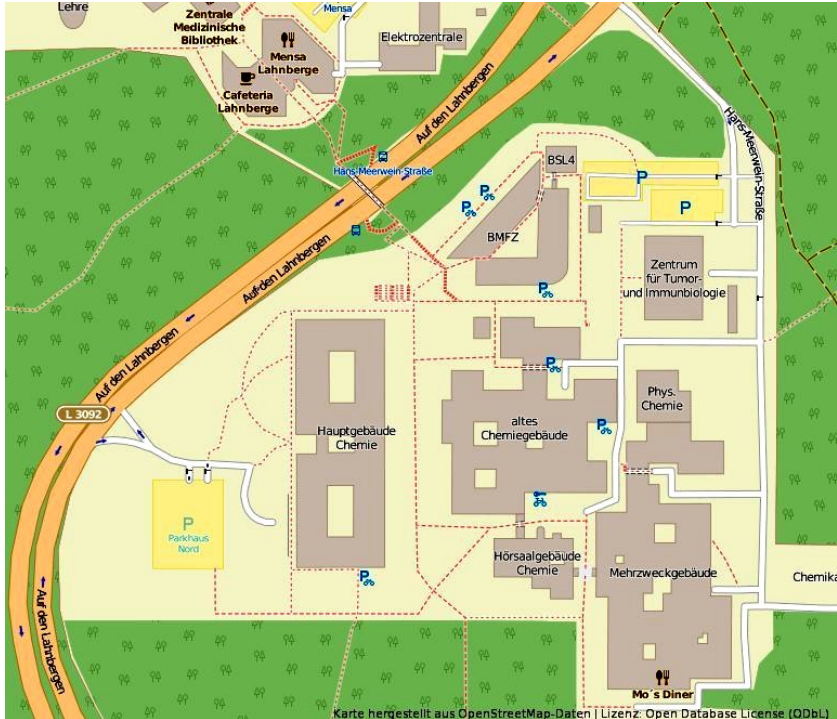

## Orientierungseinheit (9.4. – 12.4.)

Di 9:00 Frühstück (HS IV)

Di 9:30: Begrüßung, Informationen, Kennenlernen

Für die Mensa:

10–20 Euro oder U-Card mitbringen

Mi 13:00 Stadtrallye (ab Elisabethkirche)

Do 13:00 Nachzügler-Info