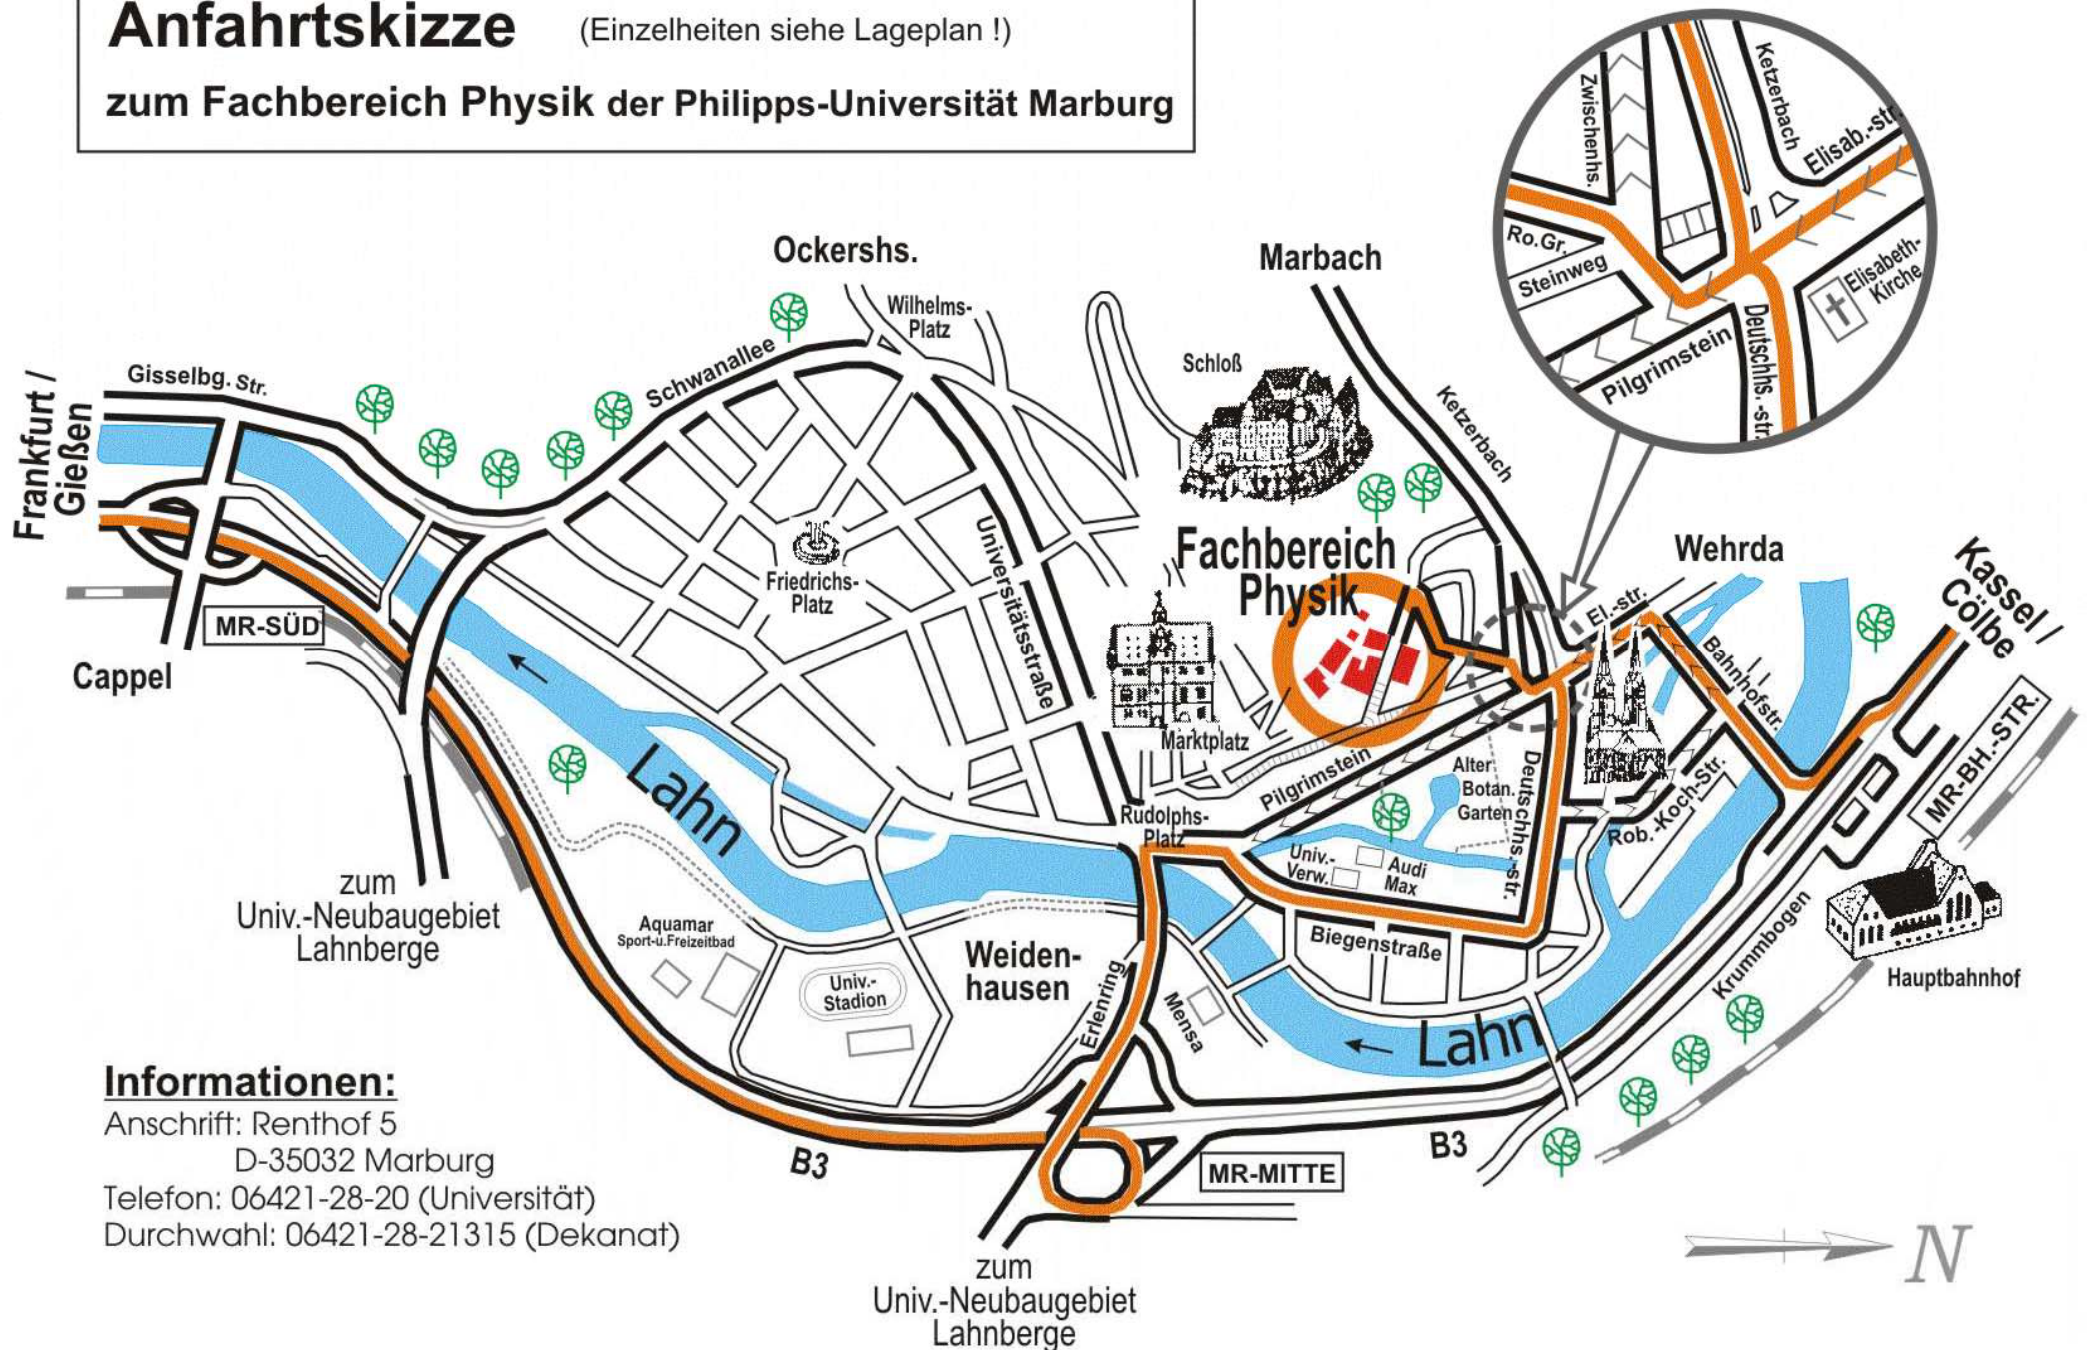

Anfahrtskizze

(Einzelheiten siehe Lageplan !)

zum Fachbereich Physik der Philipps-Universität Marburg

Informationen:

Anschrift: Renthof 5

D-35032 Marburg

Telefon: 06421-28-20 (Universität)

Durchwahl: 06421-28-21315 (Dekanat)