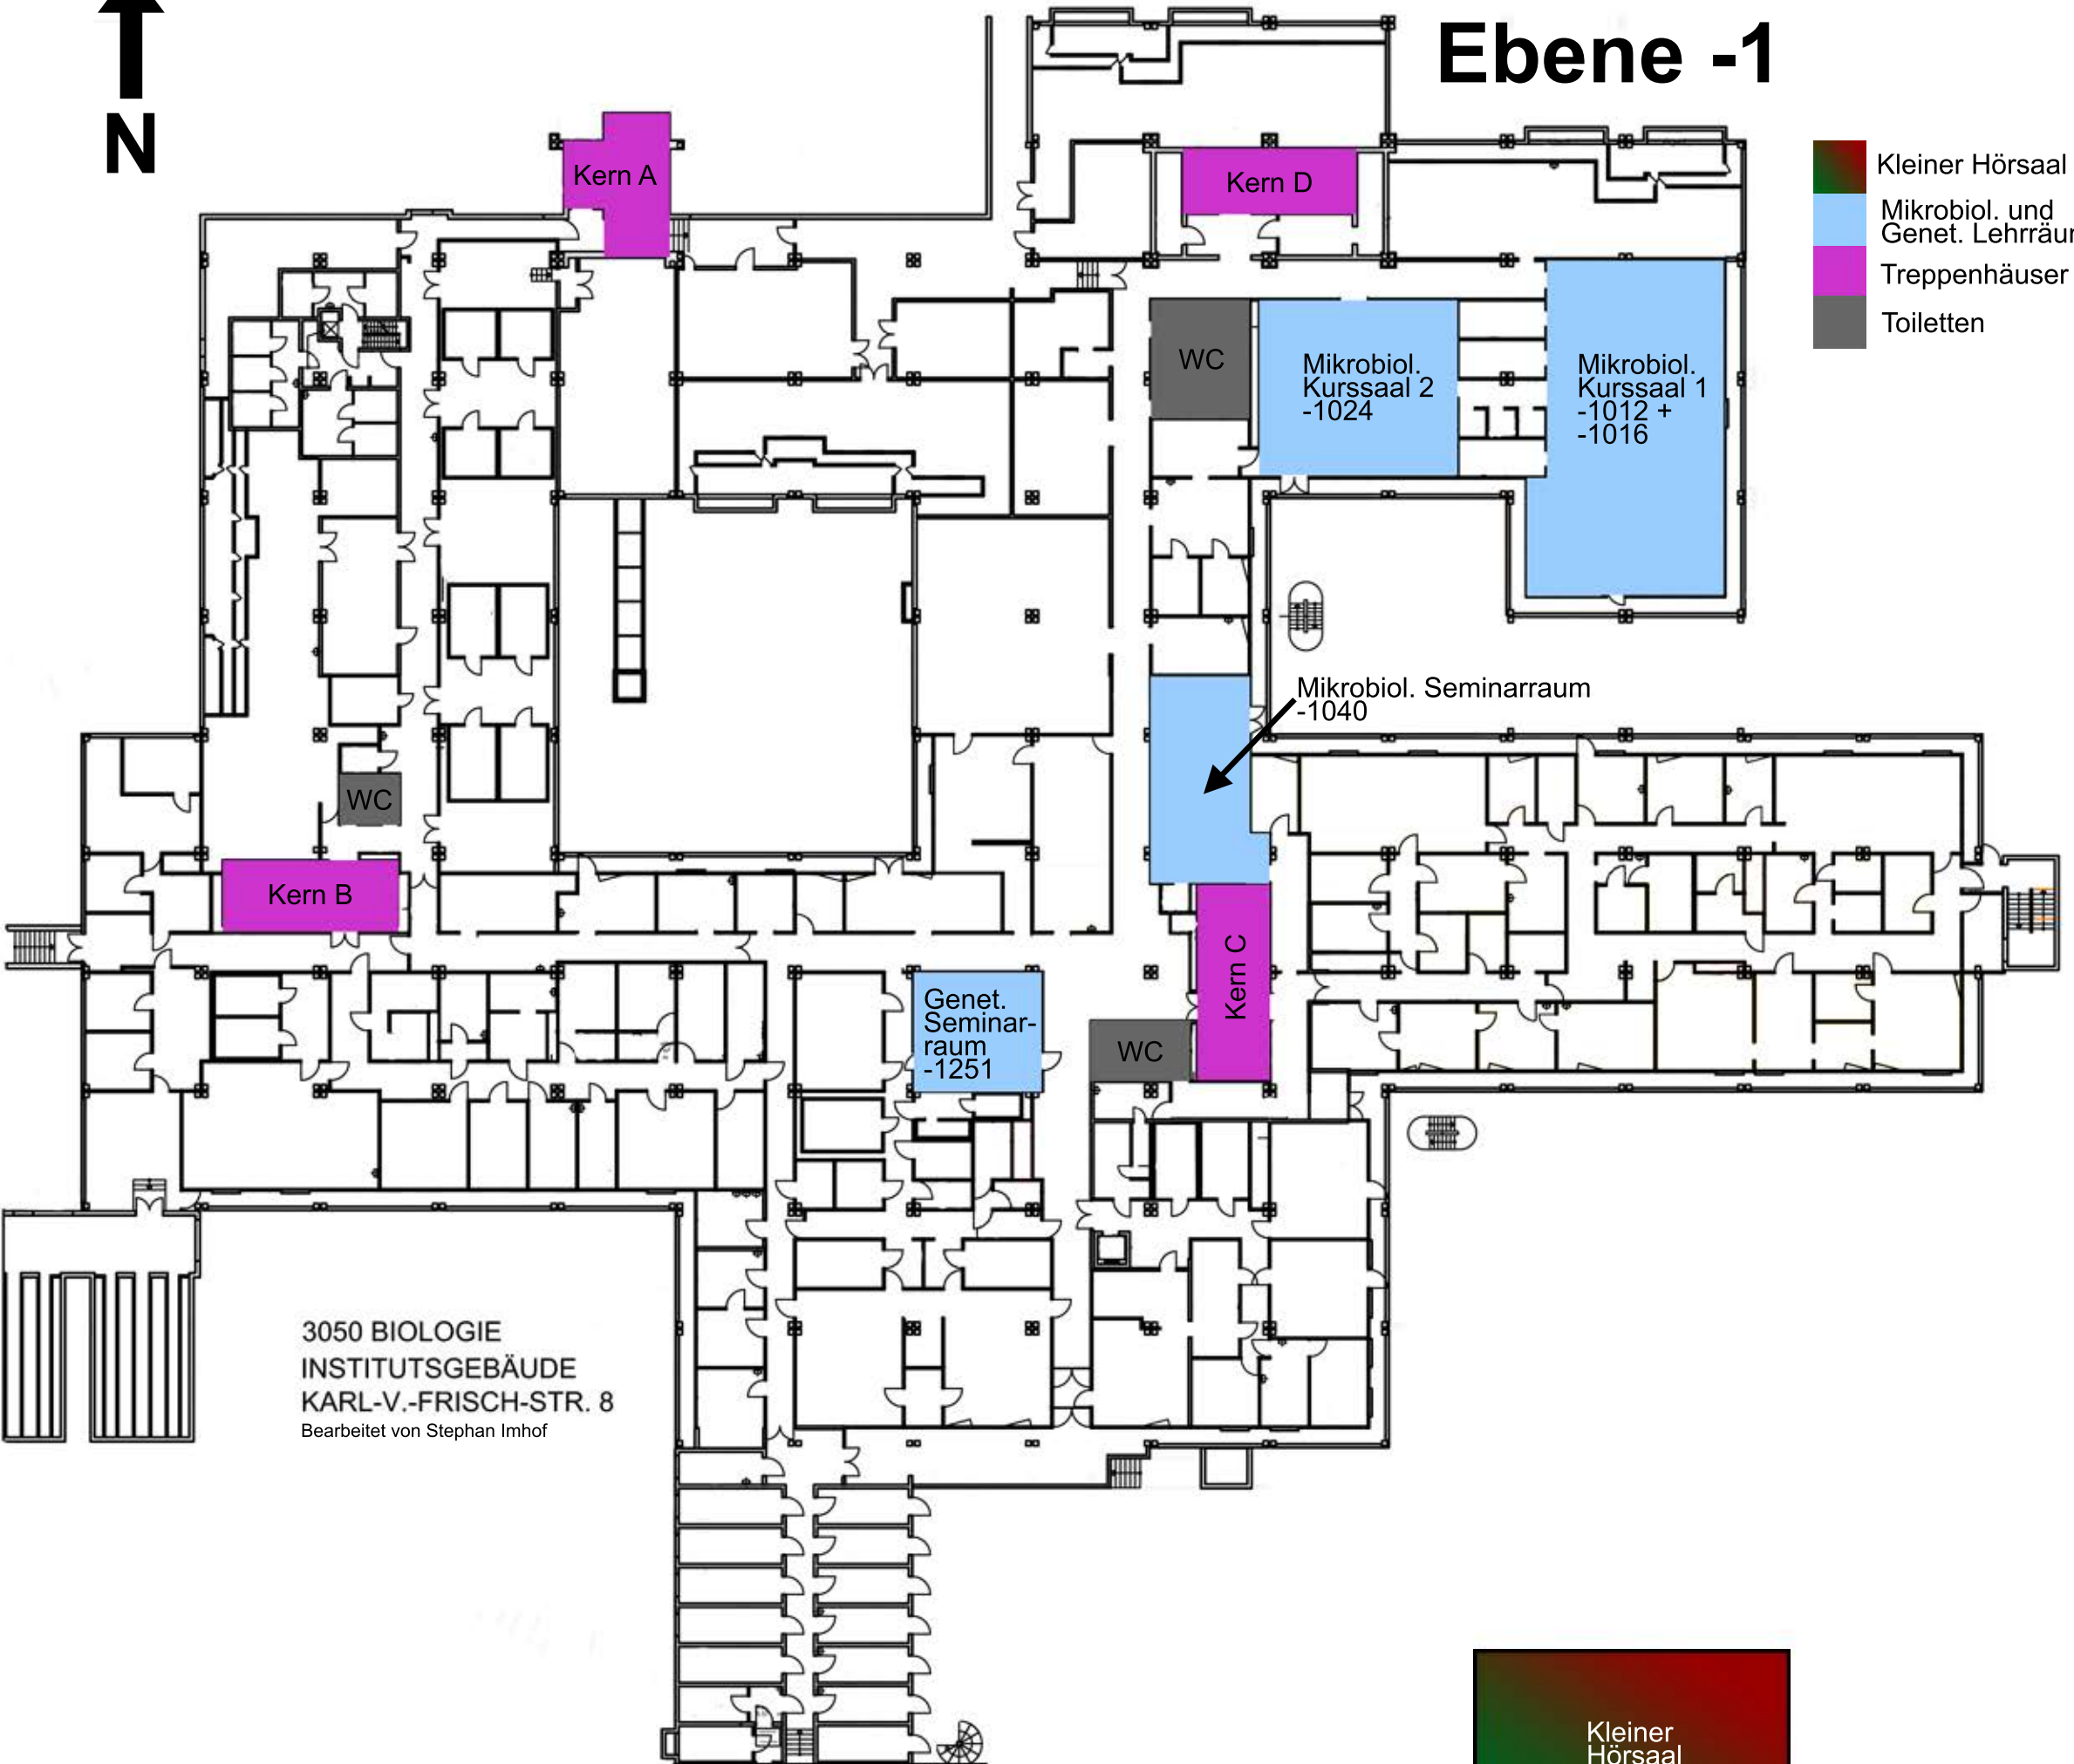

# Ebene -1

-  Kleiner Hörsaal
-  Mikrobiol. und Genet. Lehrräume
-  Treppenhäuser
-  Toiletten

3050 BIOLOGIE  
INSTITUTSGEBÄUDE  
KARL-V.-FRISCH-STR. 8  
Bearbeitet von Stephan Imhof