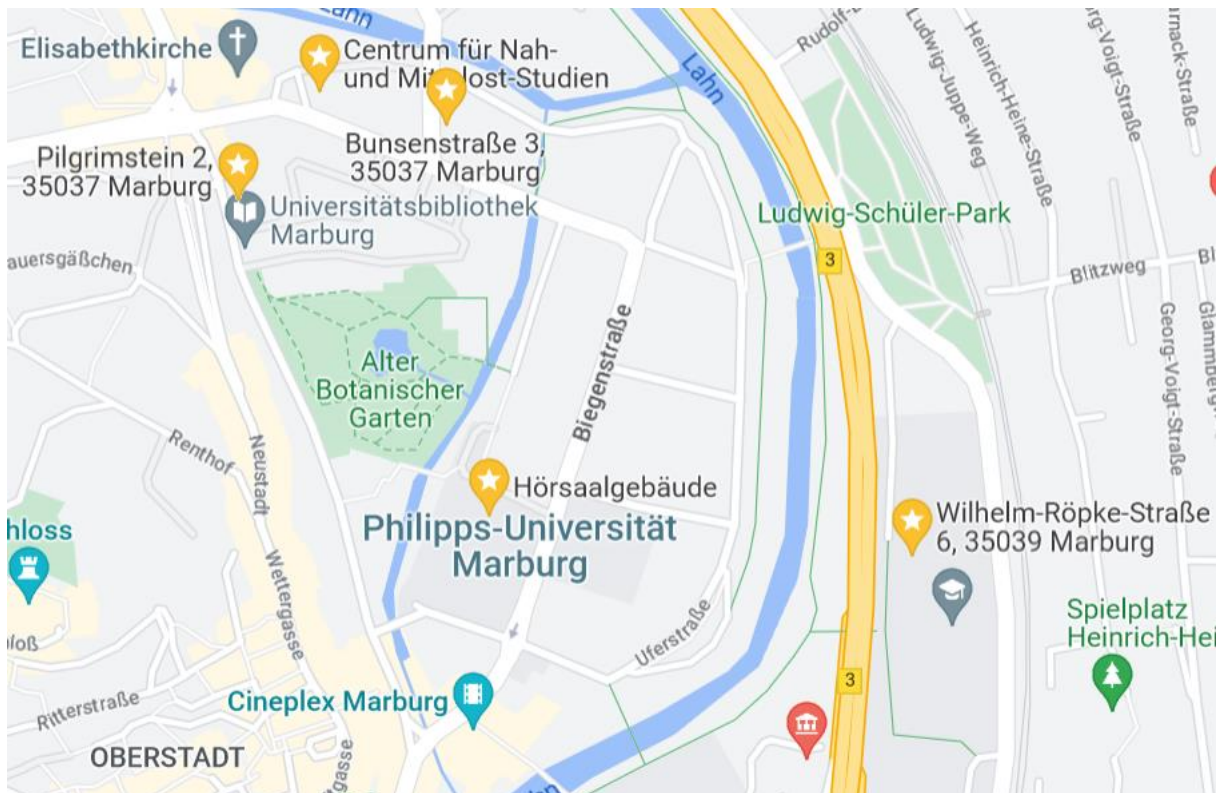

Institutsgebäude

Die Institutsgebäude der Erziehungswissenschaften verteilen sich über die ganze Stadt. Insgesamt gibt es zurzeit drei verschiedene Gebäude, die das Institut für Erziehungswissenschaften dauerhaft nutzt. Außerdem finden Veranstaltungen im Hörsaalgebäude und im Zentrum für Nah- und Mitteloststudien statt.

1. Philosophische Fakultät („PhilFak“), Wilhelm-Röpke-Straße 6D
2. Pilgrimstein 2
3. Bunsenstraße 3
4. Centrum für Nah- und Mittelost-Studien („CNMS“), Deutschhausstraße 12
5. Hörsaalgebäude, Biegenstraße 14