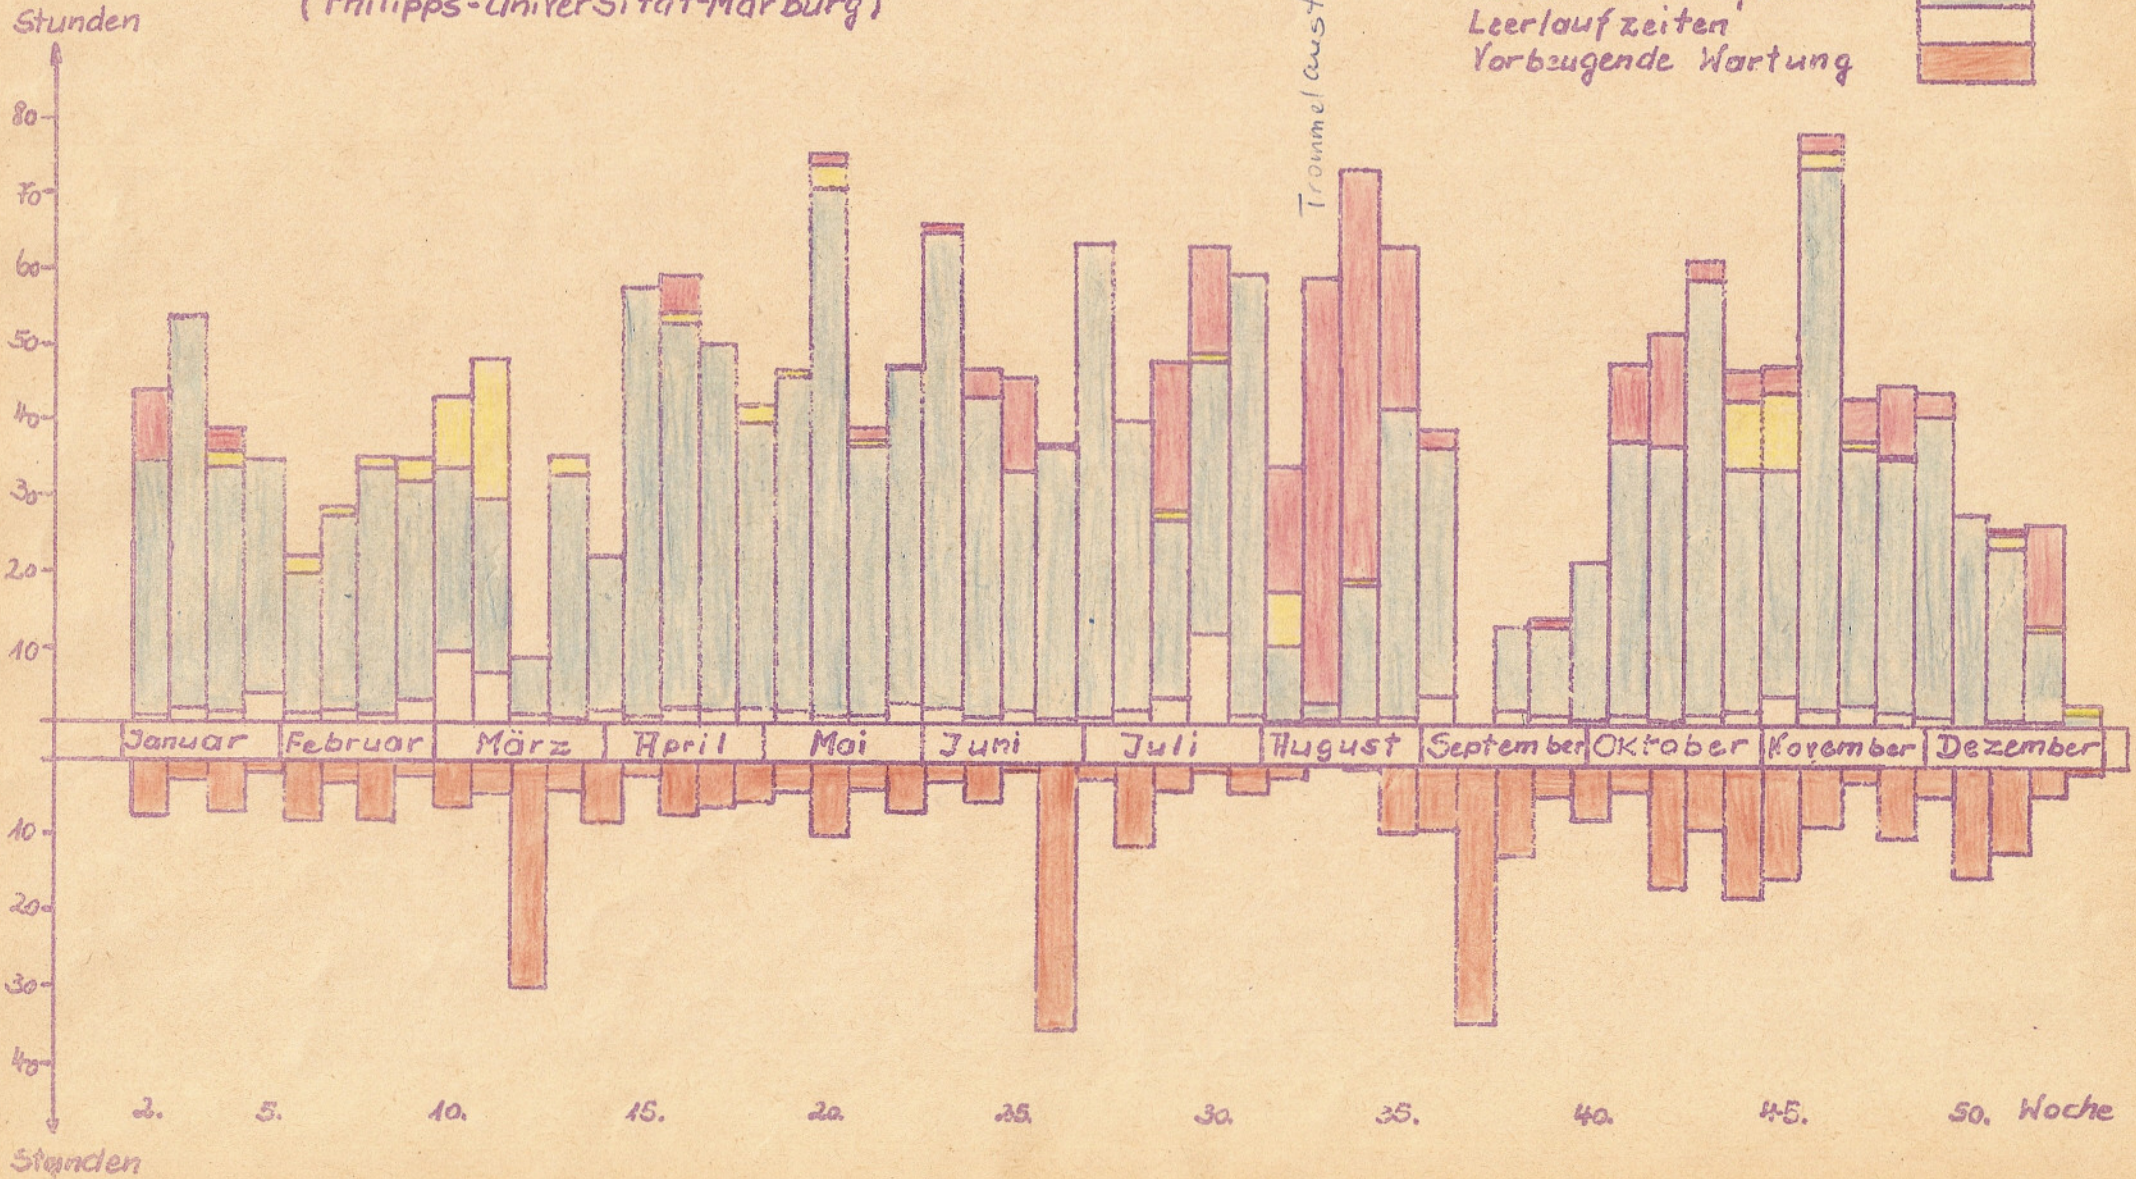

Betriebszeiten der Rechenanlage Z 22/10 (Philipps-Universität-Marburg)

Trommel austausch

Störzeiten
Zeiten für Ausbildung
Rechen- und Prüfzeiten
Leerlaufzeiten
Vorzügliche Wartung