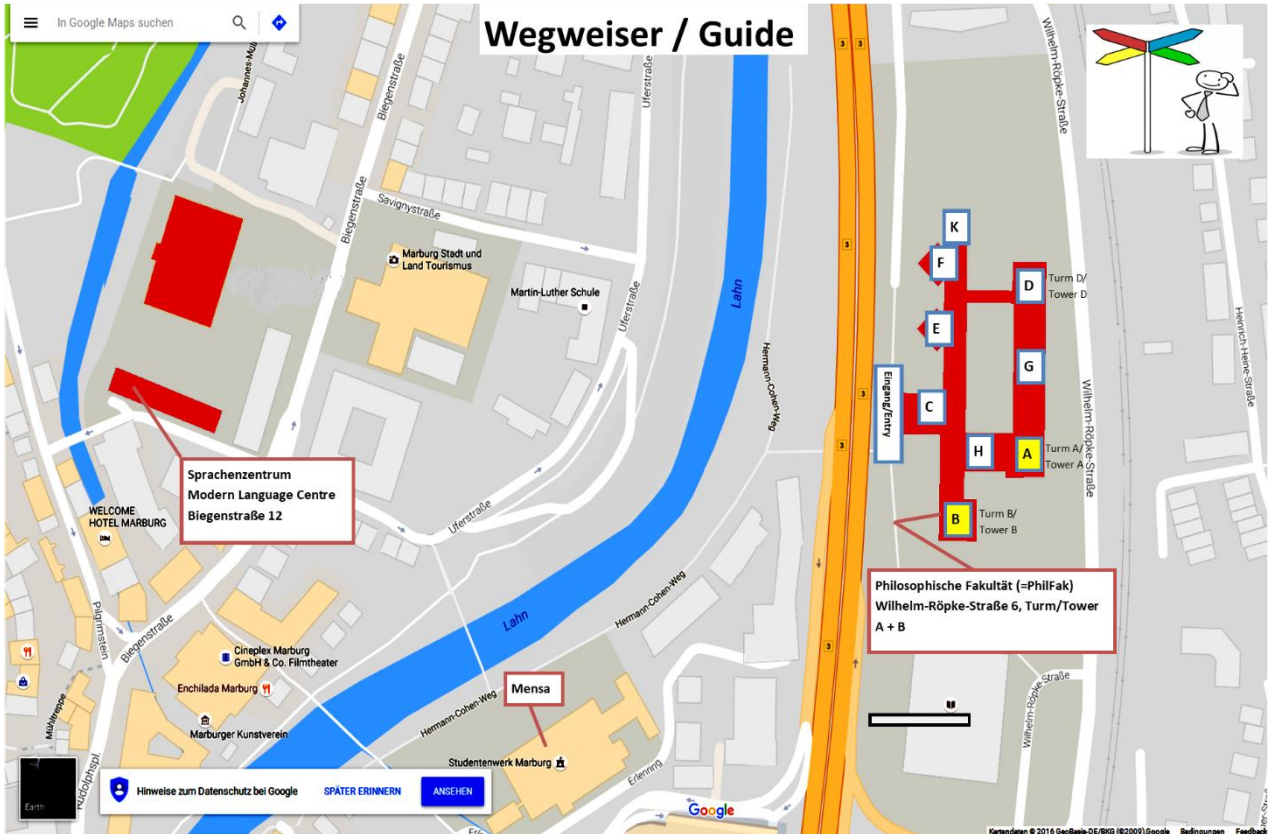

Lehrer*innen und Klassenräume

Teachers and Class Rooms

🕒 Mo – Fr: 09:15-12:45

KURSLEITER*INNEN / teachers	GRUPPE/ group	RAUM/ room
Nura Alwani	A	Raum / Room 01A02 PhilFak (= Geisteswissenschaftliches Institut) Wilhelm-Röpke-Straße 6 Turm/Tower A 1 st floor
Behrooz Shojaeian	B	Raum / Room 01A03 PhilFak (= Geisteswissenschaftliches Institut) Wilhelm-Röpke-Straße 6 Turm/Tower A 1 st floor
Ulrike Rohde	C	Raum / Room 01A01 PhilFak (= Geisteswissenschaftliches Institut) Wilhelm-Röpke-Straße 6 Turm/Tower A 1 st floor
Milica Cejovic	D	Raum / Room 01A04 PhilFak (= Geisteswissenschaftliches Institut) Wilhelm-Röpke-Straße 6 Turm/Tower A 1 st floor
Ibis Torres Canchila Zoia Nemidko	E	Raum / Room 05B05 PhilFak (= Geisteswissenschaftliches Institut) Wilhelm-Röpke-Straße 6 Turm/Tower B 5 th floor

Lehrer*innen und Klassenräume

Teachers and Class Rooms

🕒 Mo – Fr: 09:15-12:45

KURSLEITER*INNEN / teachers	GRUPPE/ group	RAUM/ room
Stefanie Kasiewicz Stefan Belevic	F	Raum / Room 05B06 PhilFak (= Geisteswissenschaftliches Institut) Wilhelm-Röpke-Straße 6 Turm/Tower B 5 th floor
Luisa Gerstweiler	G	Raum / Room 00/0130 Language Center / Sprachzentrum Biegenstraße 12, ground floor
Gabriela Wojnicka	H	Raum / Room 00/0220 Language Center / Sprachzentrum Biegenstraße 12, ground floor
Tabea Wirth	I	Raum / Room 00/0140 Language Center / Sprachzentrum Biegenstraße 12, ground floor

Wo ist mein Kursraum? Where is my classroom?

Sprachzentrum/Language Center, Biegenstraße 12
in Google Maps:

PhilFak (Geisteswissenschaftliches Institut): Wilhelm-Röpke-Straße 6
in Google Maps: