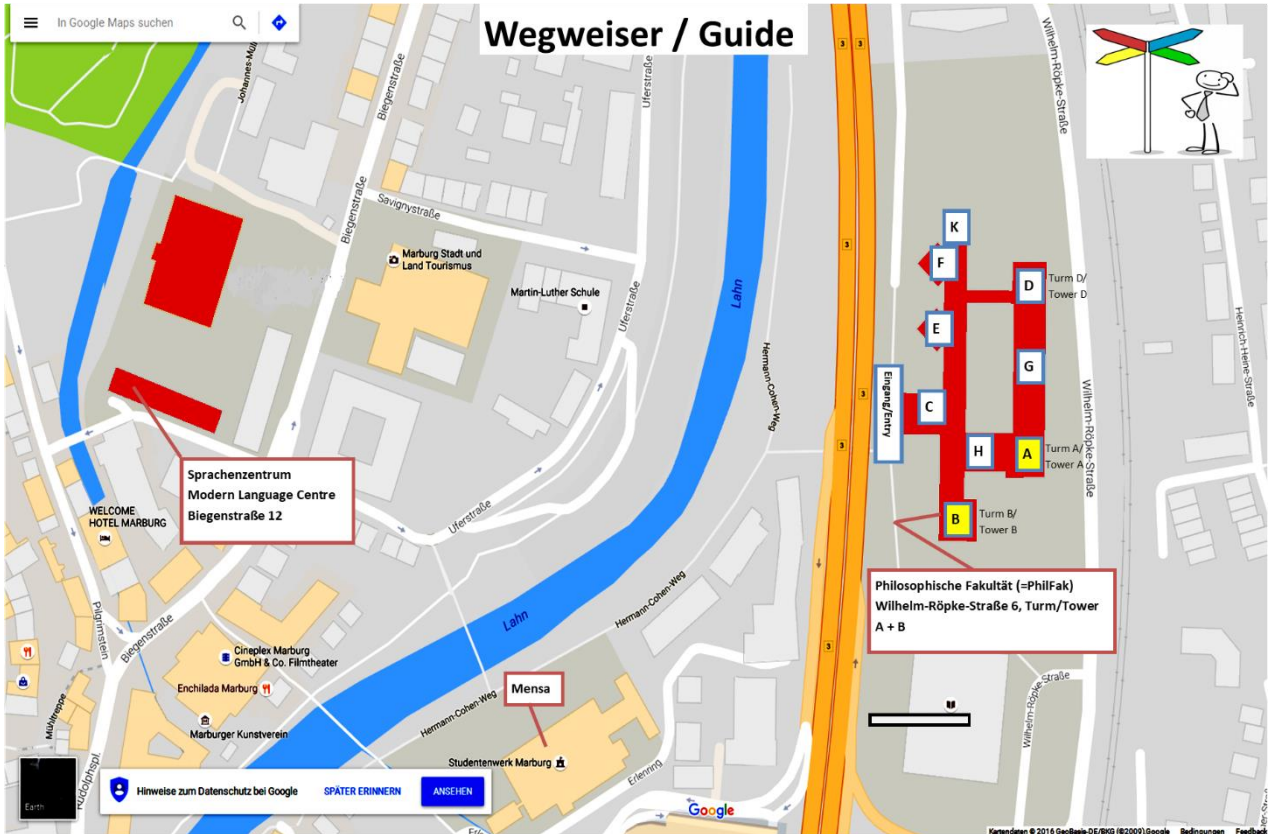

Lehrer*innen und Klassenräume

Teachers and Class Rooms

🕒 Mo – Fr: 09:15-12:45

KURSLEITER*INNEN / teachers	GRUPPE/ group	RAUM/ room
Jessica Neumann	A	Raum / Room 01A02 PhilFak (= Geisteswissenschaftliches Institut) Wilhelm-Röpke-Straße 6 Turm/Tower A 1 st floor
Behrooz Shojaeian	B	Raum / Room 01A03 PhilFak (= Geisteswissenschaftliches Institut) Wilhelm-Röpke-Straße 6 Turm/Tower A 1 st floor
Milica Cejovic	C	Raum / Room 01A04 PhilFak (= Geisteswissenschaftliches Institut) Wilhelm-Röpke-Straße 6 Turm/Tower A 1 st floor
Aisylu Talipova Eva Rießner	D	Raum / Room 01A01 PhilFak (= Geisteswissenschaftliches Institut) Wilhelm-Röpke-Straße 6 Turm/Tower A 1 st floor
Isabelle Seile	E	Raum / Room 05B05 PhilFak (= Geisteswissenschaftliches Institut) Wilhelm-Röpke-Straße 6 Turm/Tower B 5 th floor

Lehrer*innen und Klassenräume

Teachers and Class Rooms

🕒 Mo – Fr: 09:15-12:45

KURSLEITER*INNEN / teachers	GRUPPE/ group	RAUM/ room
Veronika Rikhter Vasilisa Ishchenko	F	Raum / Room 05B06 PhilFak (= Geisteswissenschaftliches Institut) Wilhelm-Röpke-Straße 6 Turm/Tower B 5 th floor
Stefanie Kasiewicz Charlotte Linnebacher	G	Raum / Room 03B07 PhilFak (= Geisteswissenschaftliches Institut) Wilhelm-Röpke-Straße 6 Turm/Tower B 3 rd floor
Christopher Bräm	H	Raum / Room 00/0140 Language Center / Sprachenzentrum Biegenstraße 12, ground floor
Carla Helen Willershäuser	I	Raum / Room 00/0220 Language Center / Sprachenzentrum Biegenstraße 12, ground floor
Dr. Karin Leich	J	Raum / Room 00/0130 Language Center / Sprachenzentrum Biegenstraße 12, ground floor

Wo ist mein Kursraum? Where is my classroom?

Sprachzentrum/Language Center, Biegenstraße 12
in Google Maps:

PhilFak (Geisteswissenschaftliches Institut): Wilhelm-Röpke-Straße 6
in Google Maps: