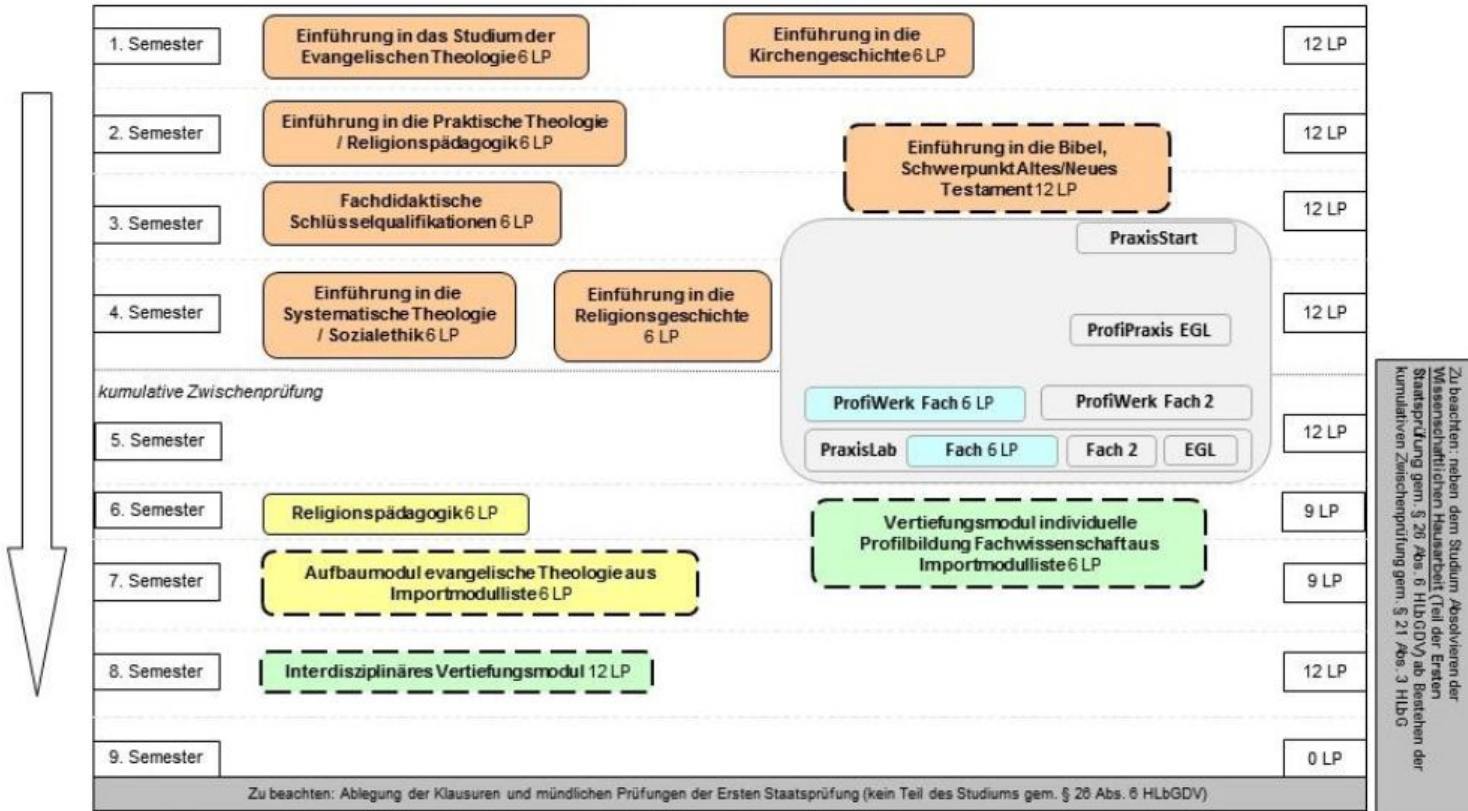

Exemplarischer Studienverlaufsplan ohne Sprachen

Exemplarischer Studienverlaufsplan Evangelische Religion
- Beginn zum Wintersemester -

Legende

	Basis	Aufbau	Vertiefung	Schnittstellen	Praxis	Praxisbereich (fachübergreifend)
Pflichtmodule:	 	 	 	 	 	
Wahlpflichtmodule:	 	 	 	 	 	