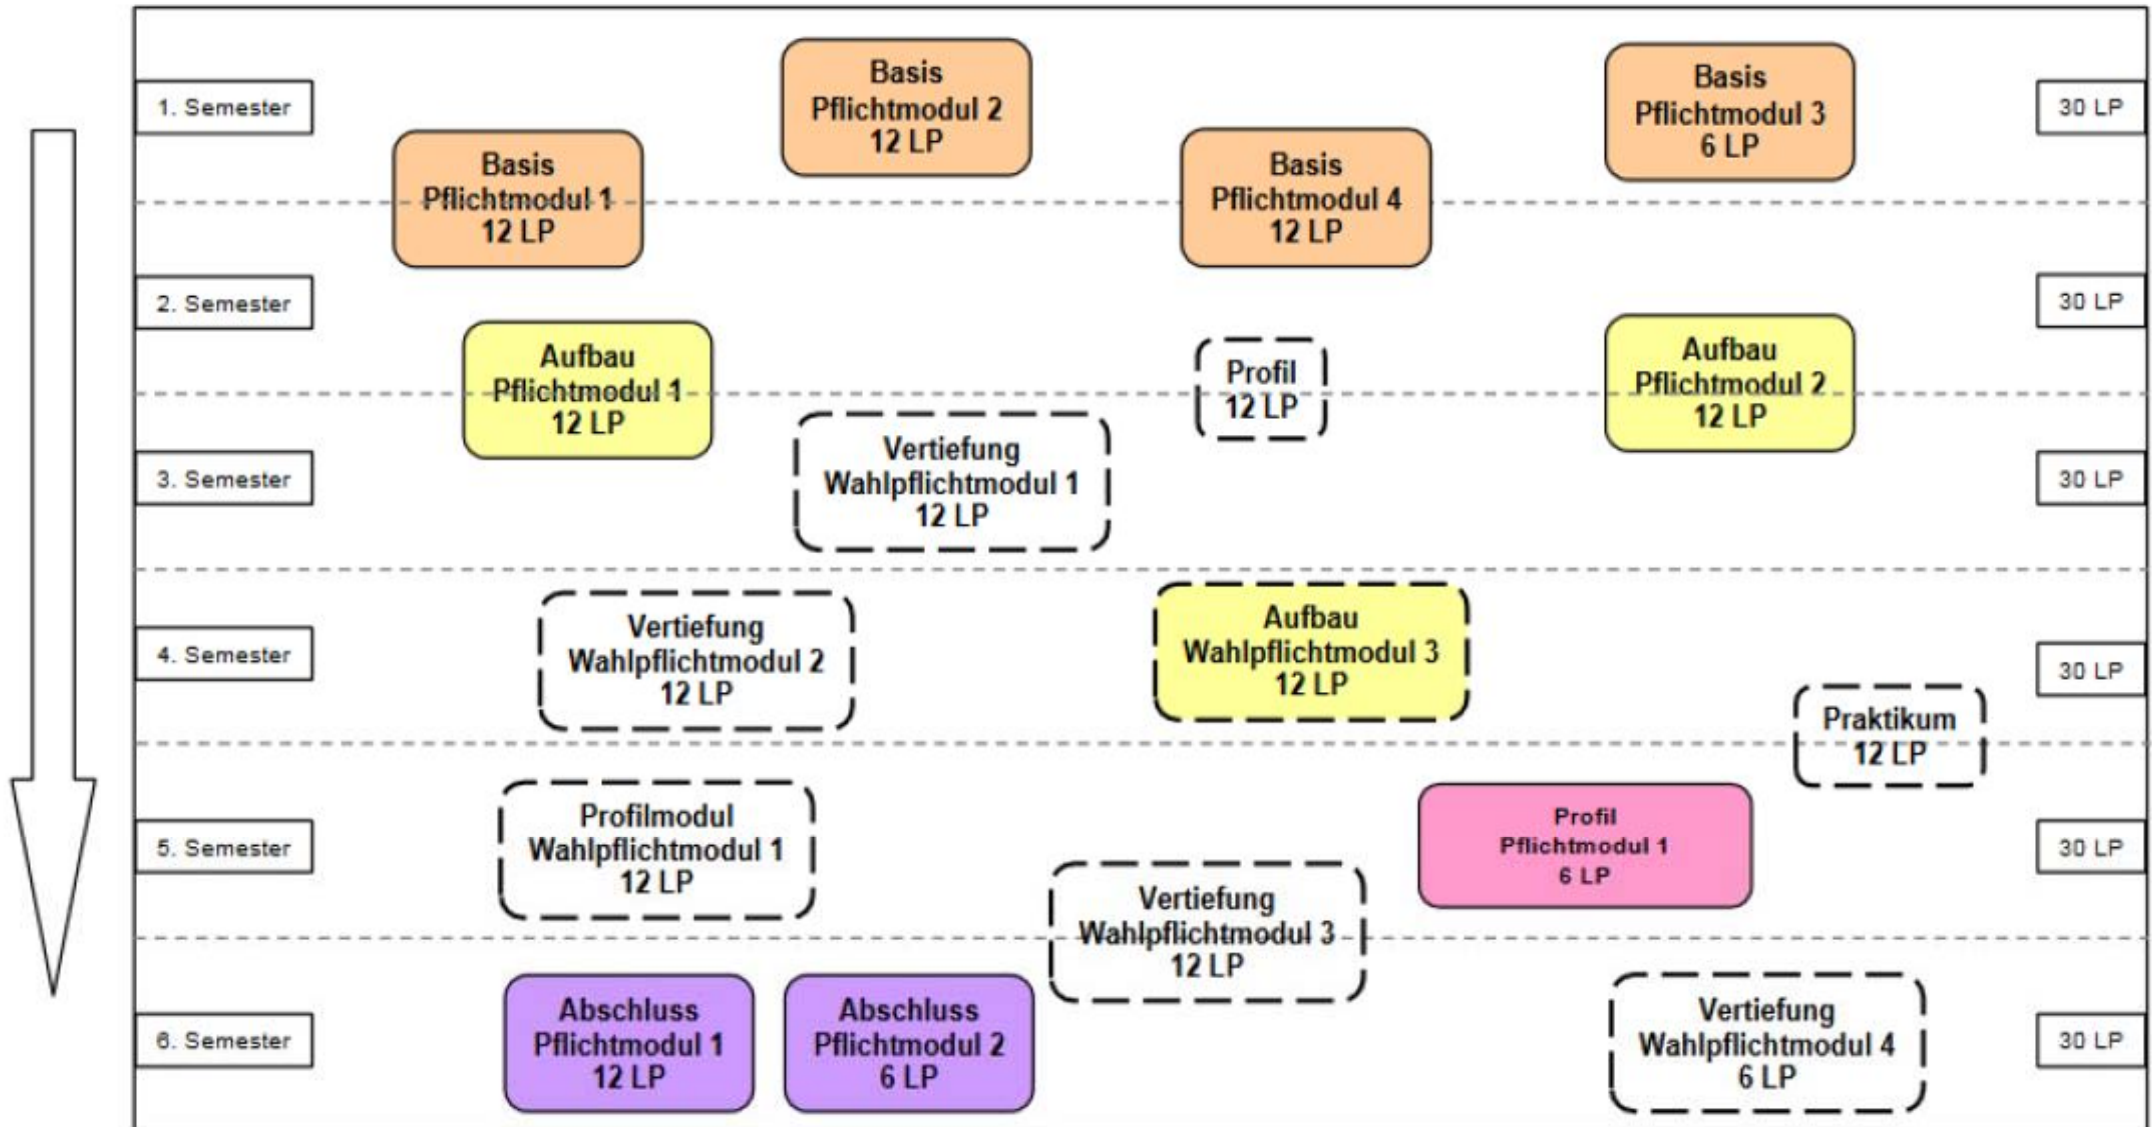

# Exemplarischer Studienverlaufsplan für Bachelor Sprache und Kommunikation - Studienverlaufsplan nach Semestern -

## Legende

	Basis	Aufbau	Vertiefung	Profil	Praxis	
	Abschluss					
Pflichtmodule:						
Wahlpflichtmodule:						