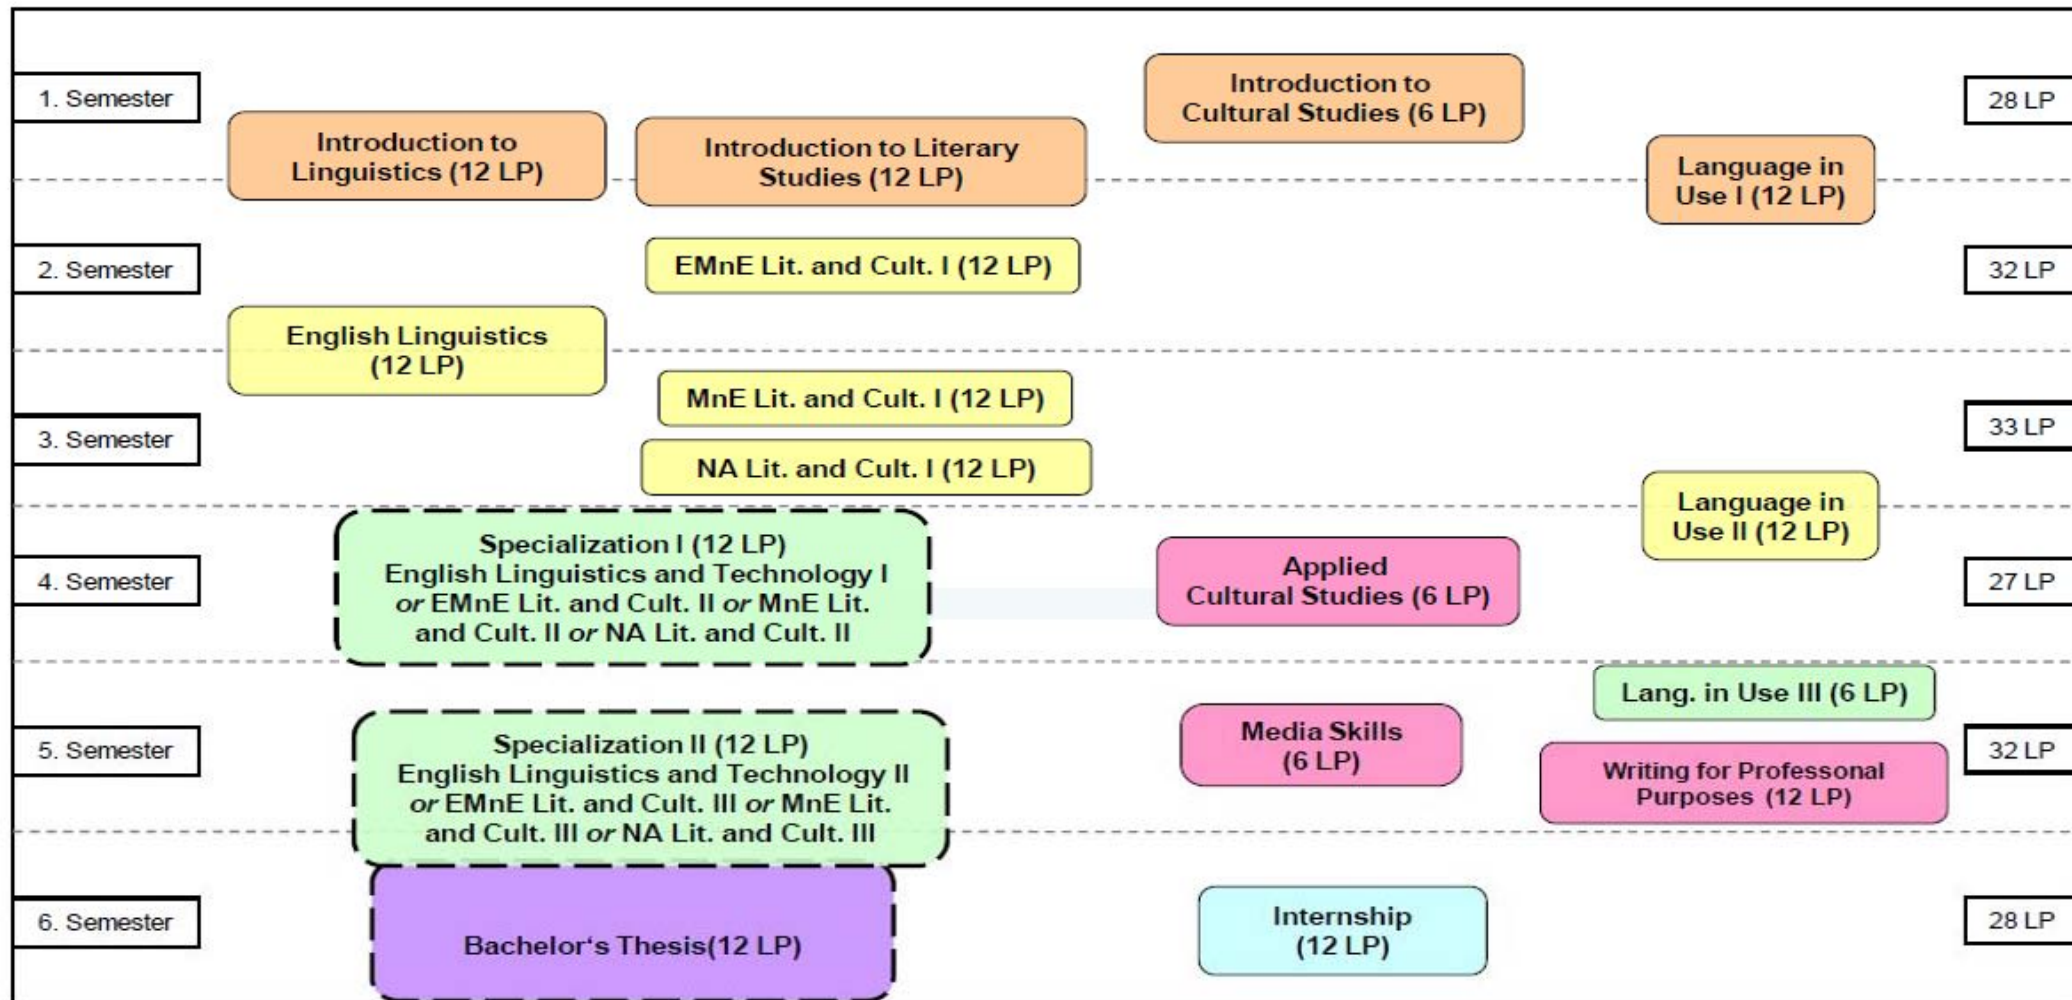

# Exemplarischer Studienverlaufsplan für Anglophone Studies B.A.

## Legende

	Basis	Aufbau	Vertiefung	Profil	Praxis	
Pflichtmodule:						
	Basis	Aufbau	Vertiefung	Profil	Praxis	Abschluss
Wahlpflichtmodule:						