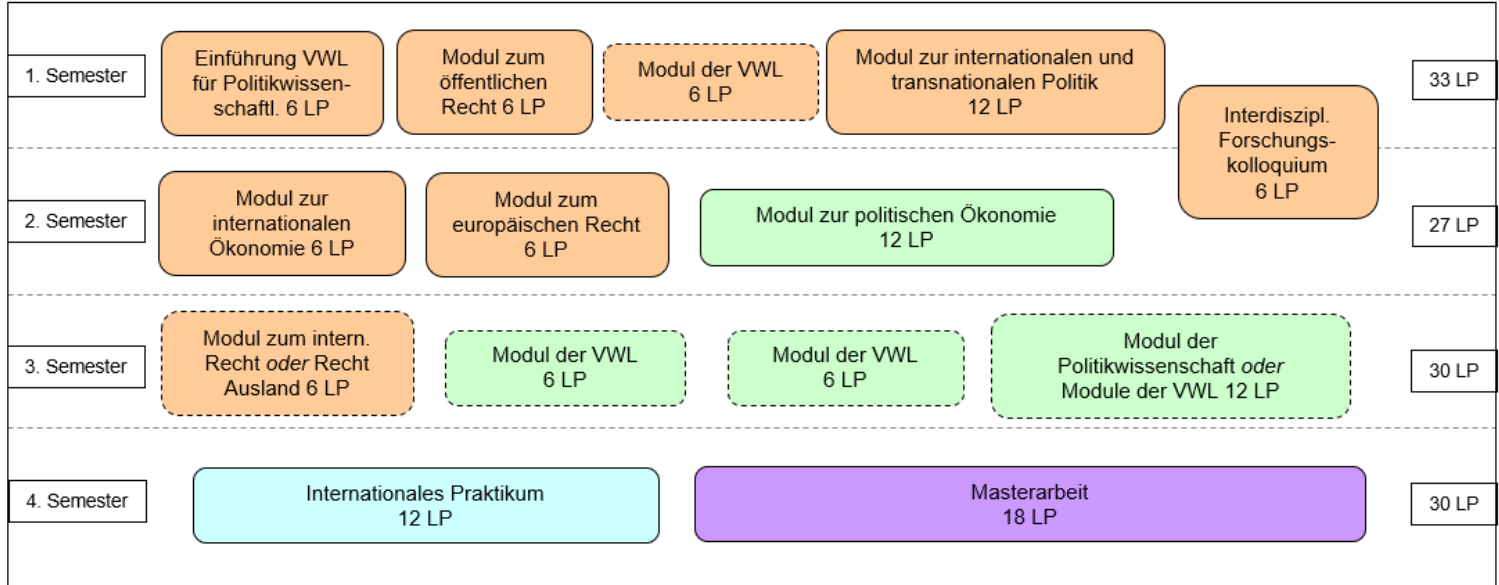

Exemplarischer Studienverlaufsplan für Studierende mit Vorkenntnissen in der Politikwissenschaft

Beginn nur zum **Wintersemester** möglich

Legende

Exemplarischer Studienverlaufsplan für Studierende mit Vorkenntnissen in den Wirtschaftswissenschaften

Beginn nur zum **Wintersemester** möglich

Legende

| | Basis | Vertiefung | Praxis | Abschluss |
|--------------------|-------|------------|--------|-----------|
| Pflichtmodule: | | | | |
| Wahlpflichtmodule: | | | | |