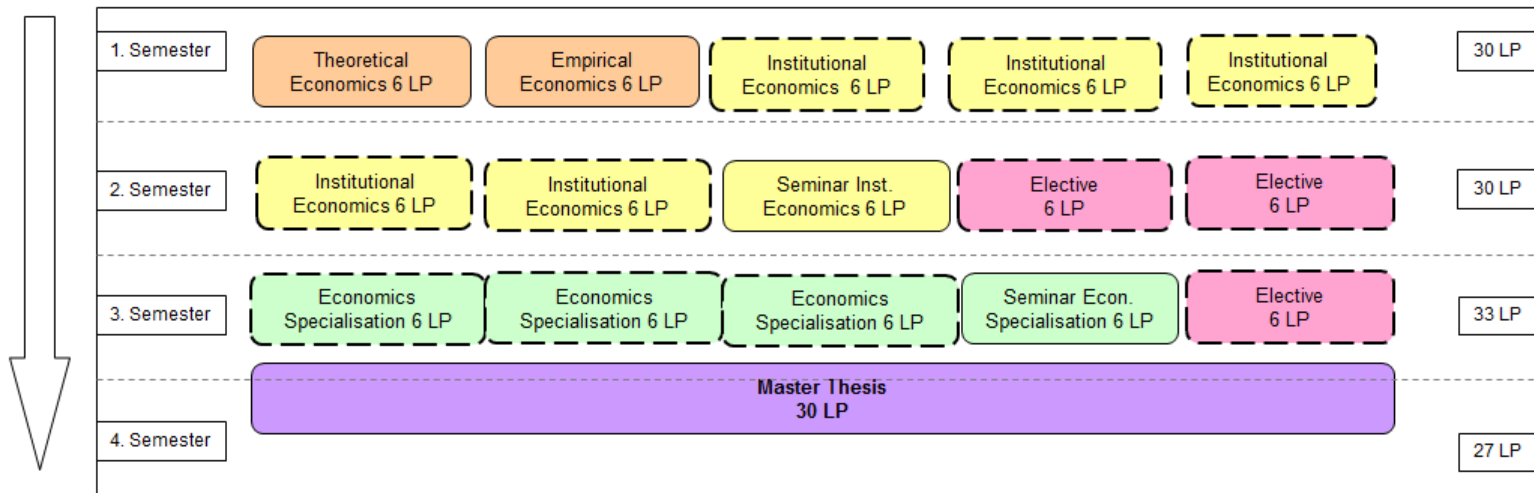

**Musterstudienverlaufsplan** für den Masterstudiengang  
Economics and Institutions (Beginn zum SS und zum WS)

**Legende**

	Basis	Aufbau	Vertiefung	Profil	Abschluss
Pflichtmodule:					
Wahlpflichtmodule:					