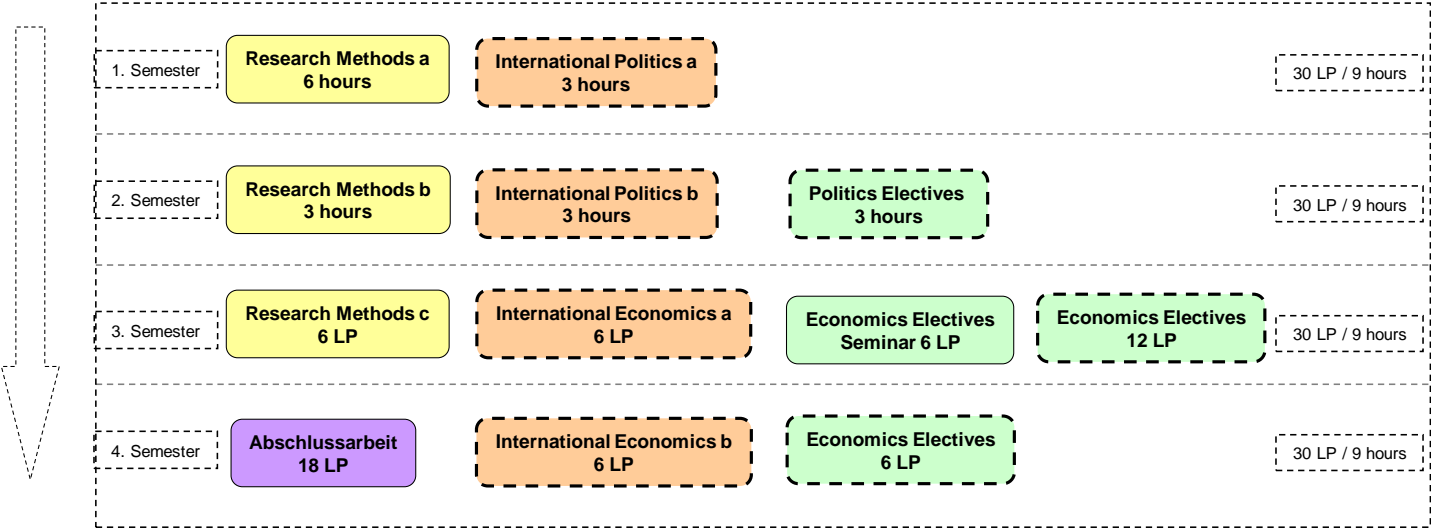

Anlage 1: Exemplarischer Studienverlaufsplan

Exemplarischer Studienverlaufsplan – MSc International Political Economy
- Studienbeginn in Marburg -

Legende

Exemplarischer Studienverlaufsplan – MSc International Political Economy
- Studienbeginn in Dallas-

Legende

- | | | | | |
|--------------------|-------|----------|------------|-----------|
| | Basis | Methoden | Vertiefung | Abschluss |
| Pflichtmodule: | | | | |
| Wahlpflichtmodule: | | | | |