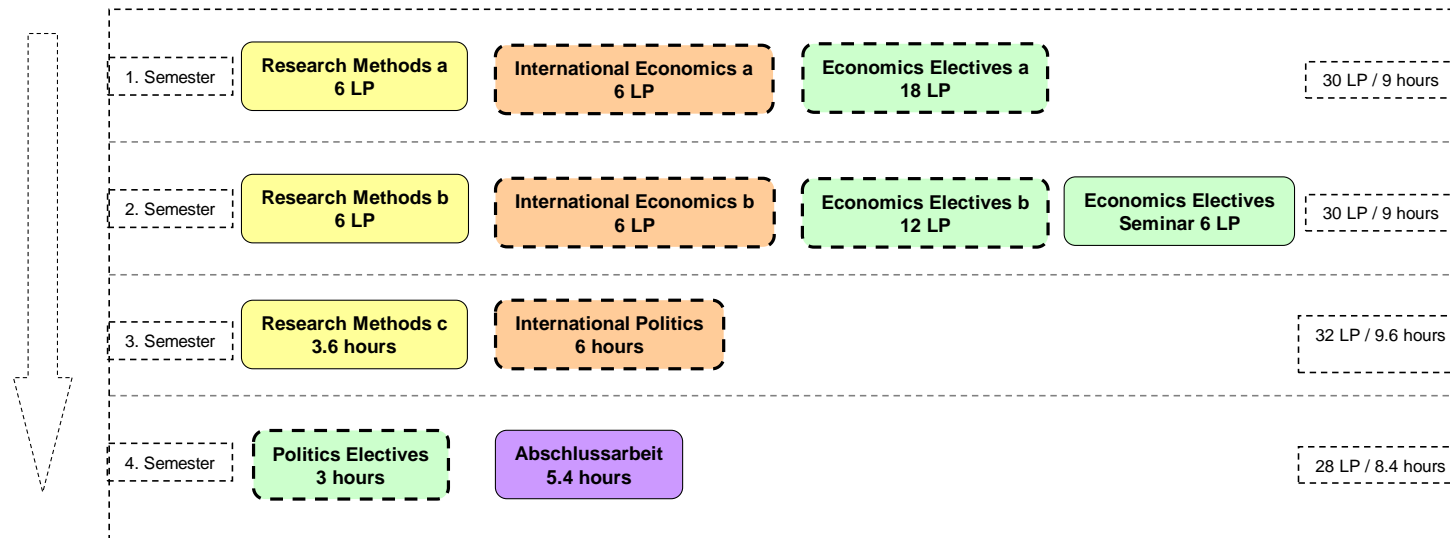

Anlage 1: Exemplarischer Studienverlaufsplan

Exemplarischer Studienverlaufsplan – MSc International Political Economy
- Studienbeginn in Marburg -

Legende

Exemplarischer Studienverlaufsplan – MSc International Political Economy
- Studienbeginn in Dallas-

Legende

- | | | | | |
|--------------------|-------|----------|------------|-----------|
| | Basis | Methoden | Vertiefung | Abschluss |
| Pflichtmodule: | | | | |
| Wahlpflichtmodule: | | | | |