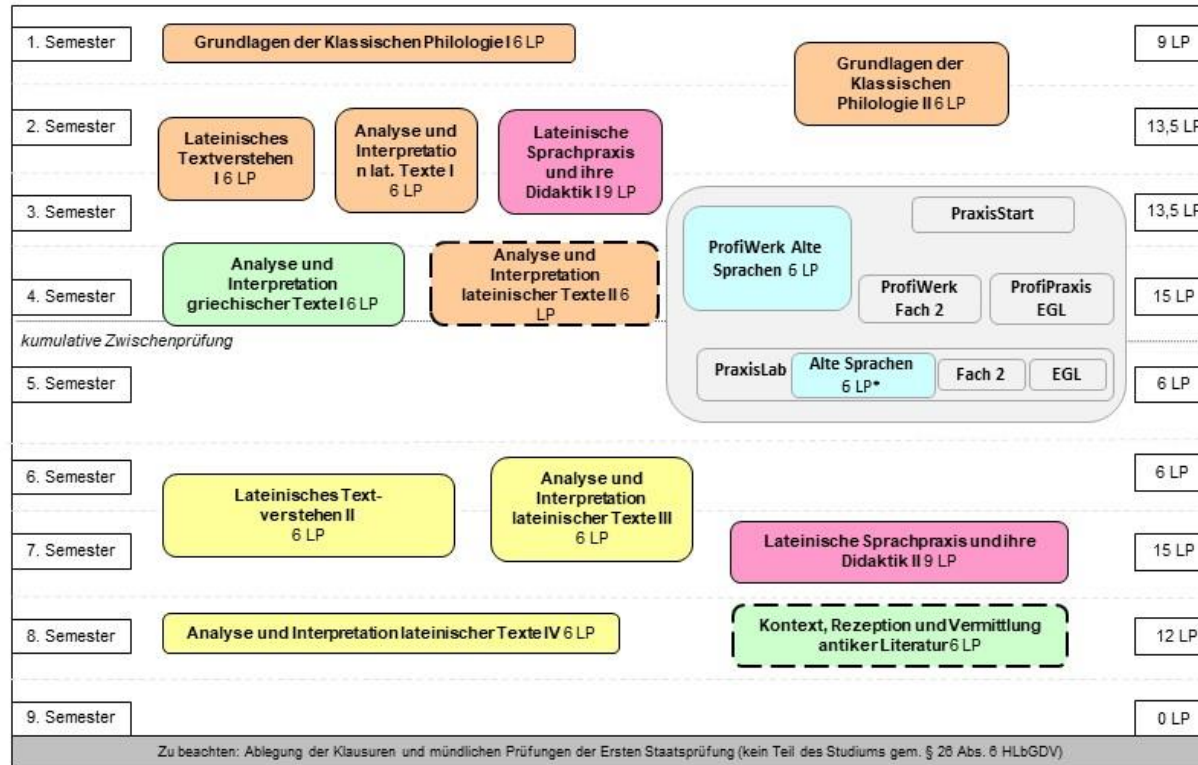

## 14. Studienverlaufsplan

Exemplarischer Studienverlaufsplan Latein  
- Beginn zum Wintersemester -

Zu beachten: Ablegung der Klausuren und mündlichen Prüfungen der Ersten Staatsprüfung (kein Teil des Studiums gem. § 28 Abs. 6 HLBGDV)

Zu beachten: neben dem Studium Absolvieren der Wissenschaftlichen Hausarbeit (Teil der Ersten Staatsprüfung gem. § 28 Abs. 6 HLBGDV) ab Bestehen der kumulativen Zwischenprüfung gem. § 21 Abs. 3 HLBG

### Legende

	Basis	Aufbau	Vertiefung	Schnittstellen	Praxis	Praxisbereich (fachübergreifend)	
Pflichtmodule:							
Wahlpflichtmodule:							* Falls griechische Sprachkenntnisse studienbegleitend erworben werden müssen und/oder im Falle eines Auslandssemesters kann sich das PraxisLab Alte Sprachen ins 7. Fachsemester verschieben.