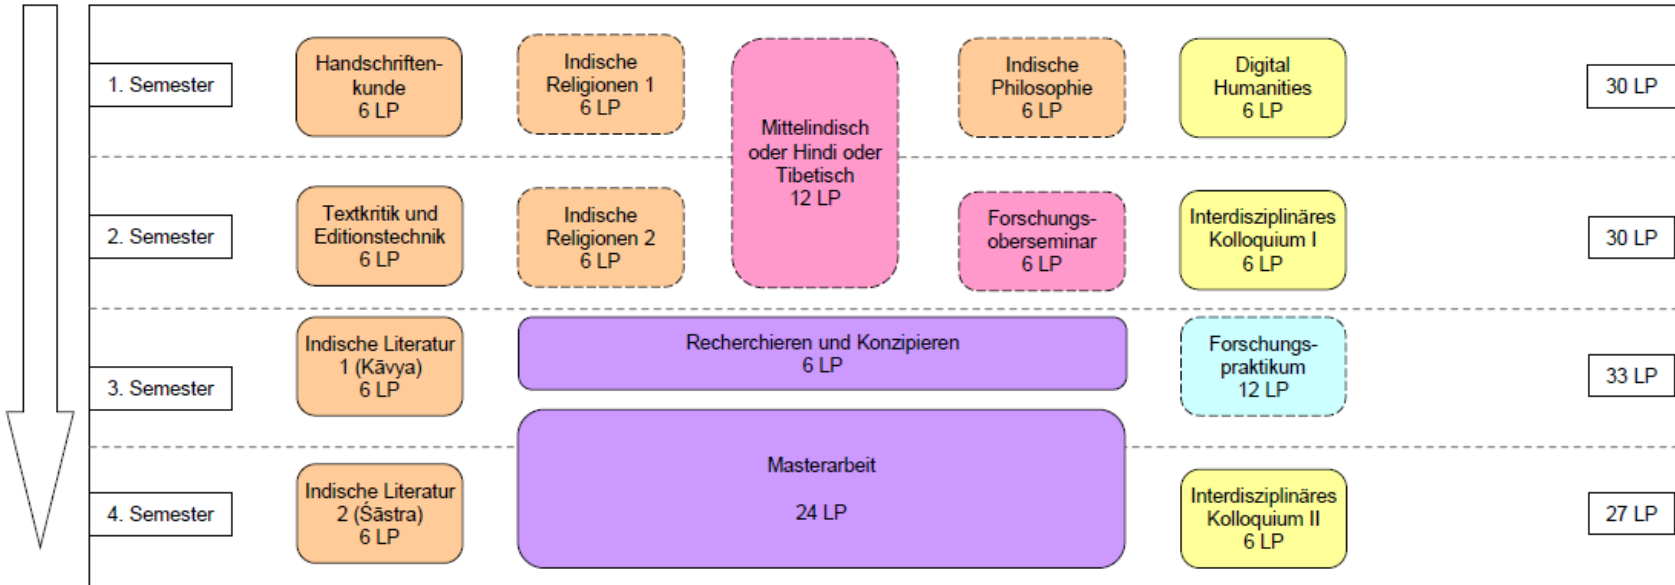

Anlage 1: Exemplarische Studienverlaufspläne

Studienverlaufsplan
 Master Indologie mit Wahl des Studienbereichs 4 A:
 Akademische Praxis und fachliche Profilbildung
 - Beginn zum Wintersemester -

Legende

	Fach- Wissens.	Interdisziplinär	Berufspraxis/ Schlüsselquali.	Akad. Praxis/ Fachl. Profilbildung	Praxis	Abschluss
Pflichtmodule:						
	Fach- Wissens.	Interdisziplinär	Berufspraxis Schlüsselquali.	Akad. Praxis/ Fachl. Profilbildung	Praxis	Abschluss
Wahlpflichtmodule:						

Studienverlaufsplan
 Master Indologie mit Wahl des Studienbereichs 4 A:
 Akademische Praxis und fachliche Profilbildung
 - Beginn zum Sommersemester -

Legende

	Fach-Wissens.	Interdisziplinär	Berufspraxis/ Schlüsselquali.	Akad. Praxis/ Fachl. Profilbildung	Praxis	Abschluss
Pflichtmodule:						
	Fach-Wissens.	Interdisziplinär	Berufspraxis/ Schlüsselquali.	Akad. Praxis/ Fachl. Profilbildung	Praxis	Abschluss
Wahlpflichtmodule:						