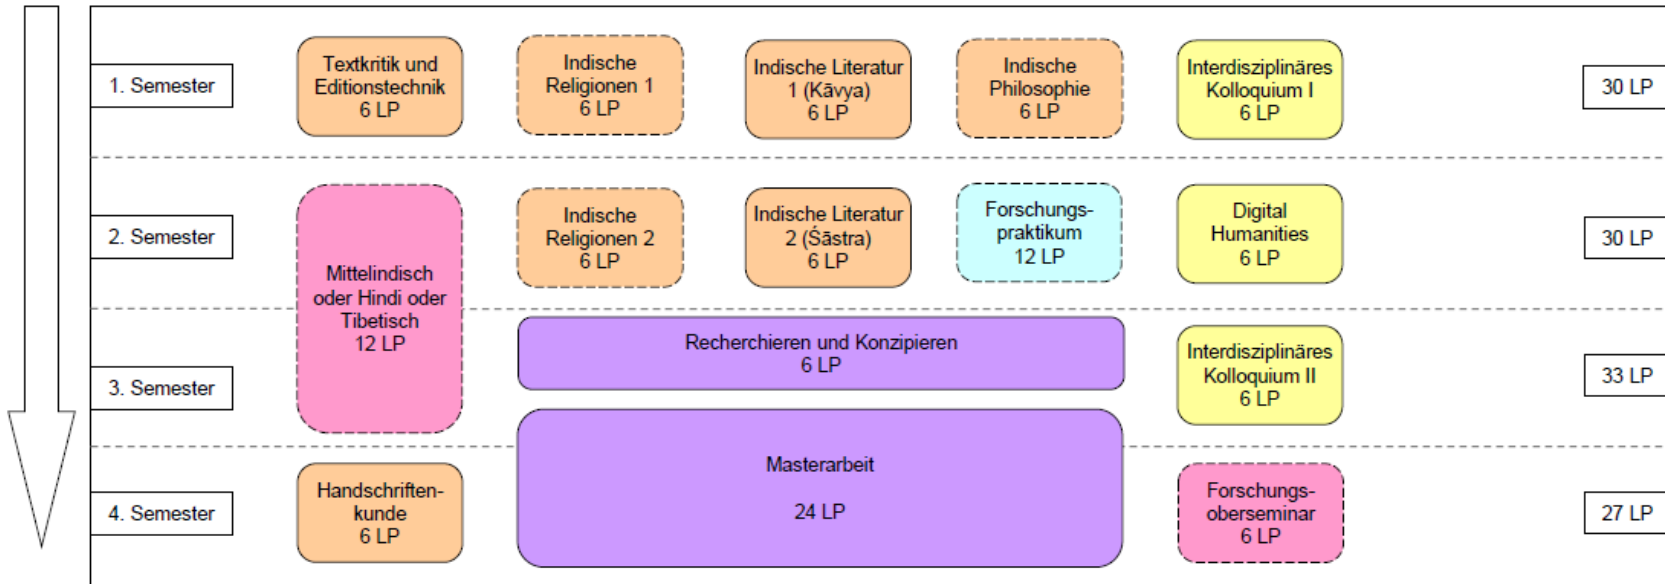

Anlage 1: Exemplarische Studienverlaufspläne

Studienverlaufsplan
 Master Indologie mit Wahl des Studienbereichs 4 A:
 Akademische Praxis und fachliche Profilbildung
 - Beginn zum Wintersemester -

Legende

	Fach- Wissens.	Interdisziplinär	Berufspraxis/ Schlüsselquali.	Akad. Praxis/ Fachl. Profilbildung	Praxis	Abschluss
Pflichtmodule:						
	Fach- Wissens.	Interdisziplinär	Berufspraxis Schlüsselquali.	Akad. Praxis/ Fachl. Profilbildung	Praxis	Abschluss
Wahlpflichtmodule:						

Studienverlaufsplan
 Master Indologie mit Wahl des Studienbereichs 4 A:
 Akademische Praxis und fachliche Profilbildung
 - Beginn zum Sommersemester -

Legende

	Fach-Wissens.	Interdisziplinär	Berufspraxis/ Schlüsselquali.	Akad. Praxis/ Fachl. Profilbildung	Praxis	Abschluss
Pflichtmodule:						
	Fach-Wissens.	Interdisziplinär	Berufspraxis/ Schlüsselquali.	Akad. Praxis/ Fachl. Profilbildung	Praxis	Abschluss
Wahlpflichtmodule:						