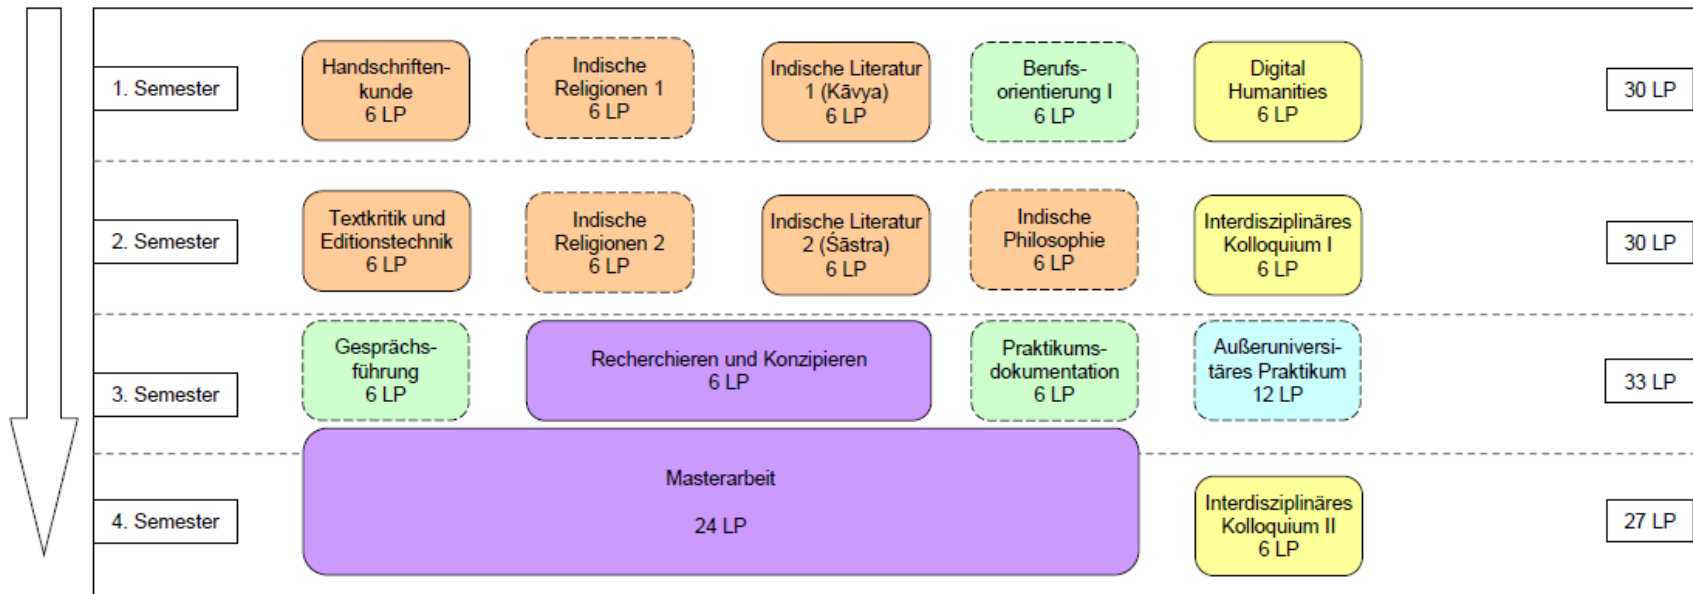

Studienverlaufsplan
Master Indologie mit Wahl des Studienbereichs 4 B:
Berufspraxis und Schlüsselqualifikationen
- Beginn zum Wintersemester -

Legende

	Fach-Wissens.	Interdisziplinär	Berufspraxis/ Schlüsselqual.	Akad. Praxis/ Fachl. Profilbildung	Praxis	Abschluss
Pflichtmodule:						
	Fach-Wissens.	Interdisziplinär	Berufspraxis/ Schlüsselqual.	Akad. Praxis/ Fachl. Profilbildung	Praxis	Abschluss
Wahlpflichtmodule: