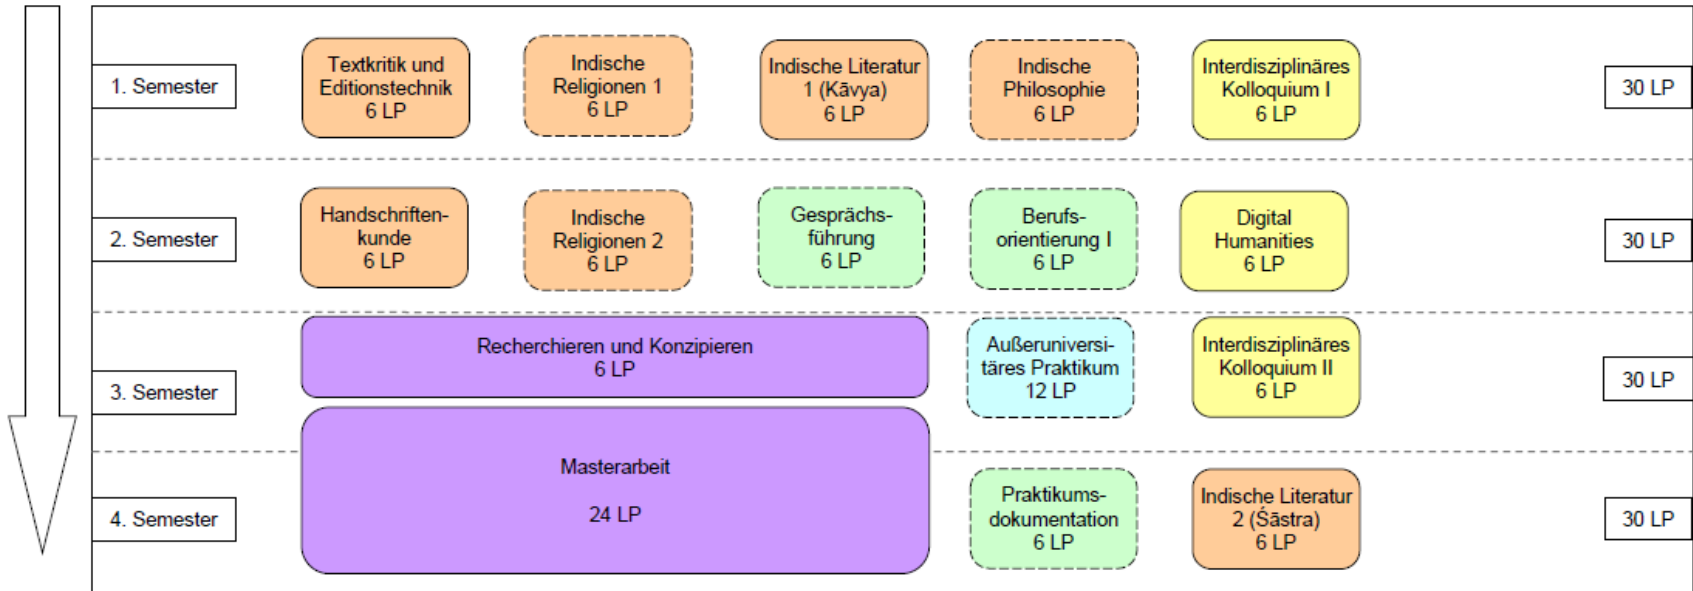

Studienverlaufsplan
Master Indologie mit Wahl des Studienbereichs 4 B:
Berufspraxis und Schlüsselqualifikationen
- Beginn zum Sommersemester -

Legende

	Fach-Wissens.	Interdisziplinär	Berufspraxis/ Schlüsselquali.	Akad. Praxis/ Fachl. Profilbildung	Praxis	Abschluss
Pflichtmodule:						
	Fach-Wissens.	Interdisziplinär	Berufspraxis/ Schlüsselquali.	Akad. Praxis/ Fachl. Profilbildung	Praxis	Abschluss
Wahlpflichtmodule: