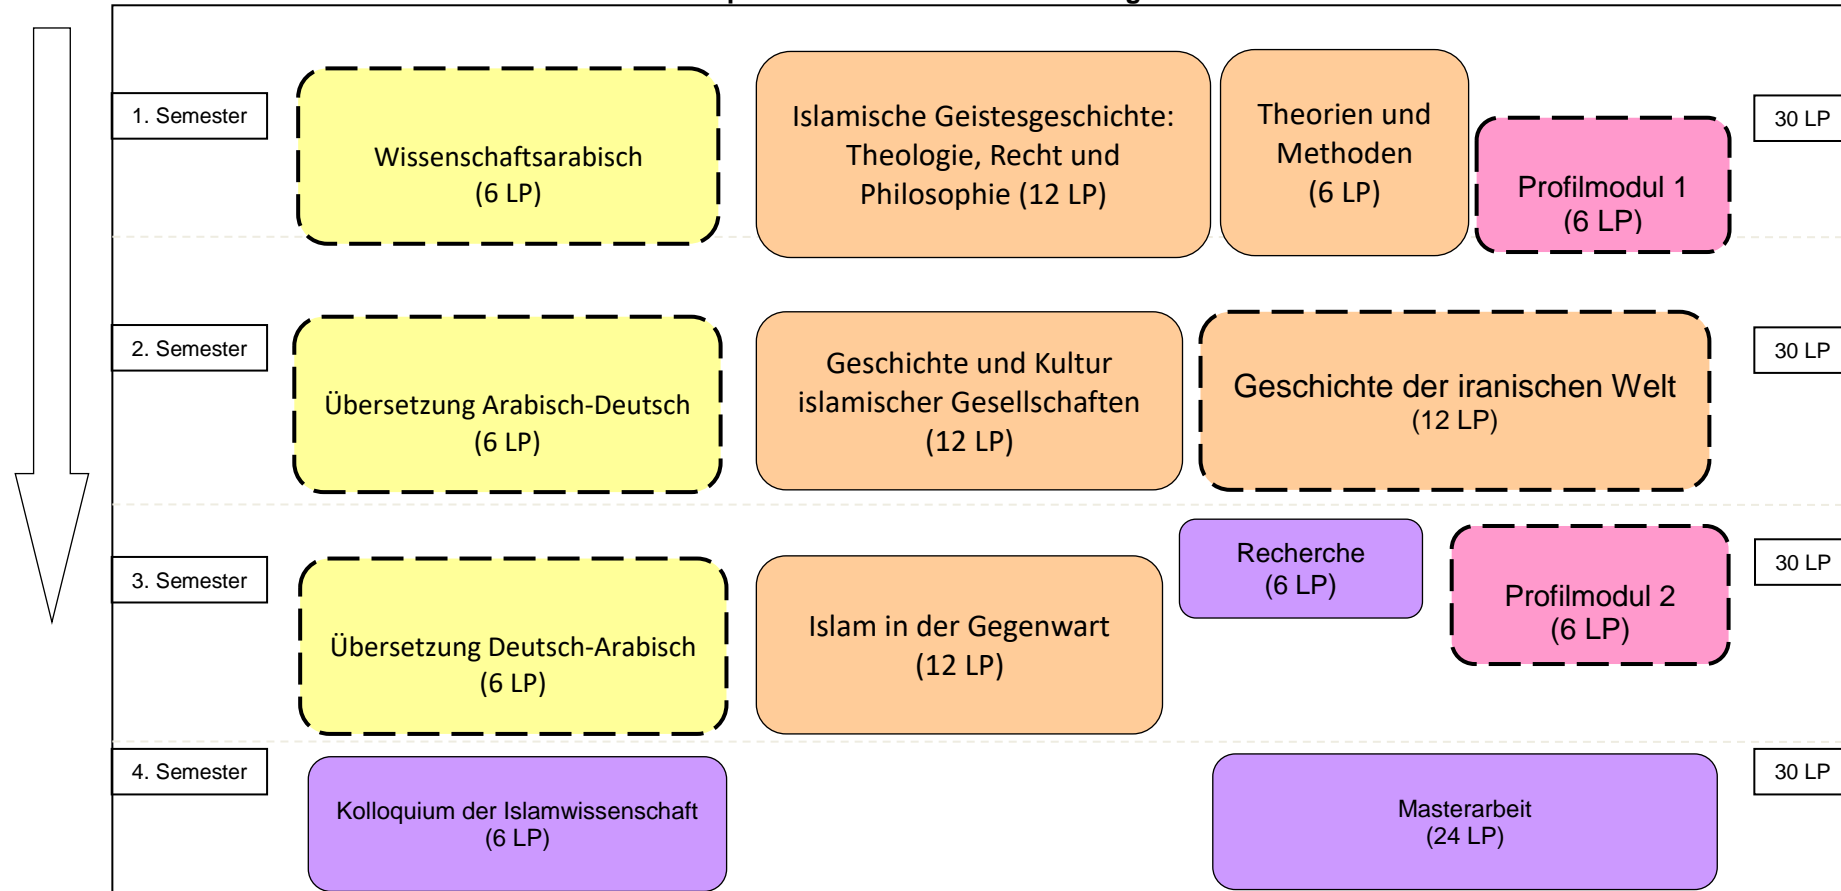

Anlage 1a: Exemplarischer Studienverlaufsplan: Studienbeginn zum Wintersemester

Studienverlaufsplan MA Islamwissenschaft: Beginn Wintersemester

Legende

	Basis	Aufbau	Vertiefung	Profil	Praxis	Abschluss
Pflichtmodule:						
Wahlpflichtmodule:						

Anlage 1b: Exemplarischer Studienverlaufsplan: Studienbeginn zum Sommersemester

Studienverlaufsplan MA Islamwissenschaft (Beginn: Sommersemester)

Legende

	Basis	Aufbau	Vertiefung	Profil	Praxis	Abschluss
Pflichtmodule:						
	Basis	Aufbau	Vertiefung	Profil	Praxis	
Wahlpflichtmodule:						