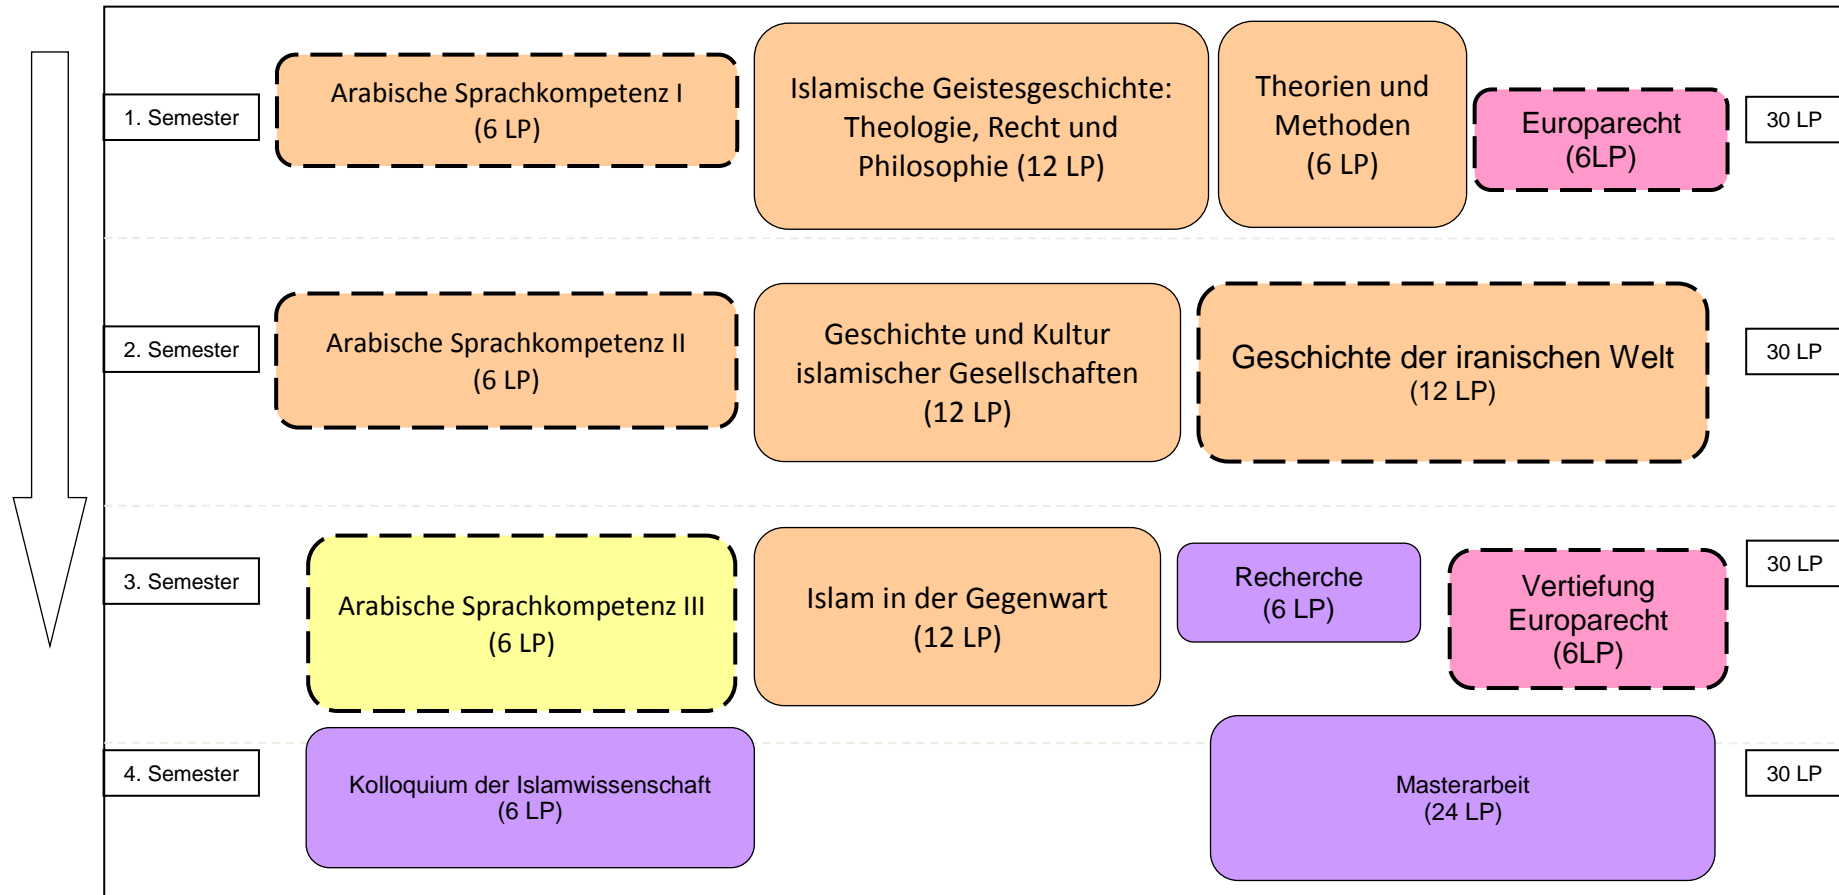

Anlage 1: Exemplarischer Studienverlaufsplan

Studienverlaufsplan-MA-Islamwissenschaft

Legende

	Basis	Aufbau	Vertiefung	Profil	Praxis	Abschluss
Pflichtmodule:						
Wahlpflichtmodule:						