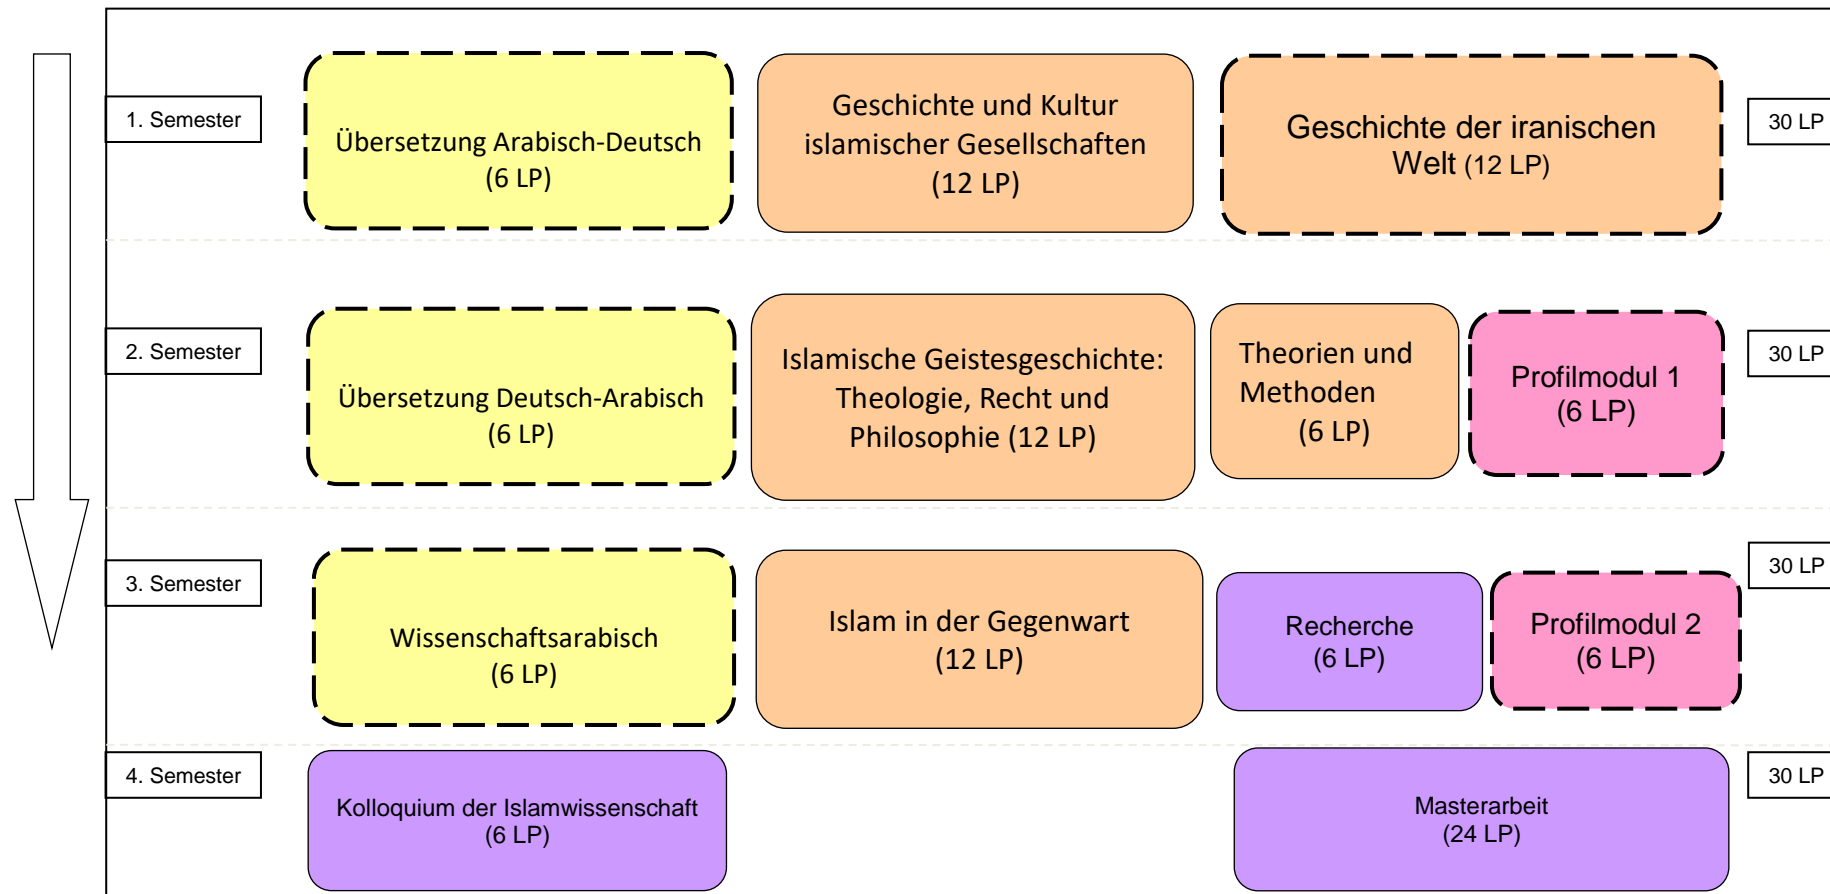

Anlage 1a: Exemplarischer Studienverlaufsplan: Studienbeginn zum Wintersemester

Studienverlaufsplan MA Islamwissenschaft: Beginn Wintersemester

Legende

	Basis	Aufbau	Vertiefung	Profil	Praxis	Abschluss
Pflichtmodule:						
Wahlpflichtmodule:						

Anlage 1b: Exemplarischer Studienverlaufsplan: Studienbeginn zum Sommersemester

Studienverlaufsplan MA Islamwissenschaft (Beginn: Sommersemester)

Legende

	Basis	Aufbau	Vertiefung	Profil	Praxis	Abschluss
Pflichtmodule:						
	Basis	Aufbau	Vertiefung	Profil	Praxis	
Wahlpflichtmodule:						