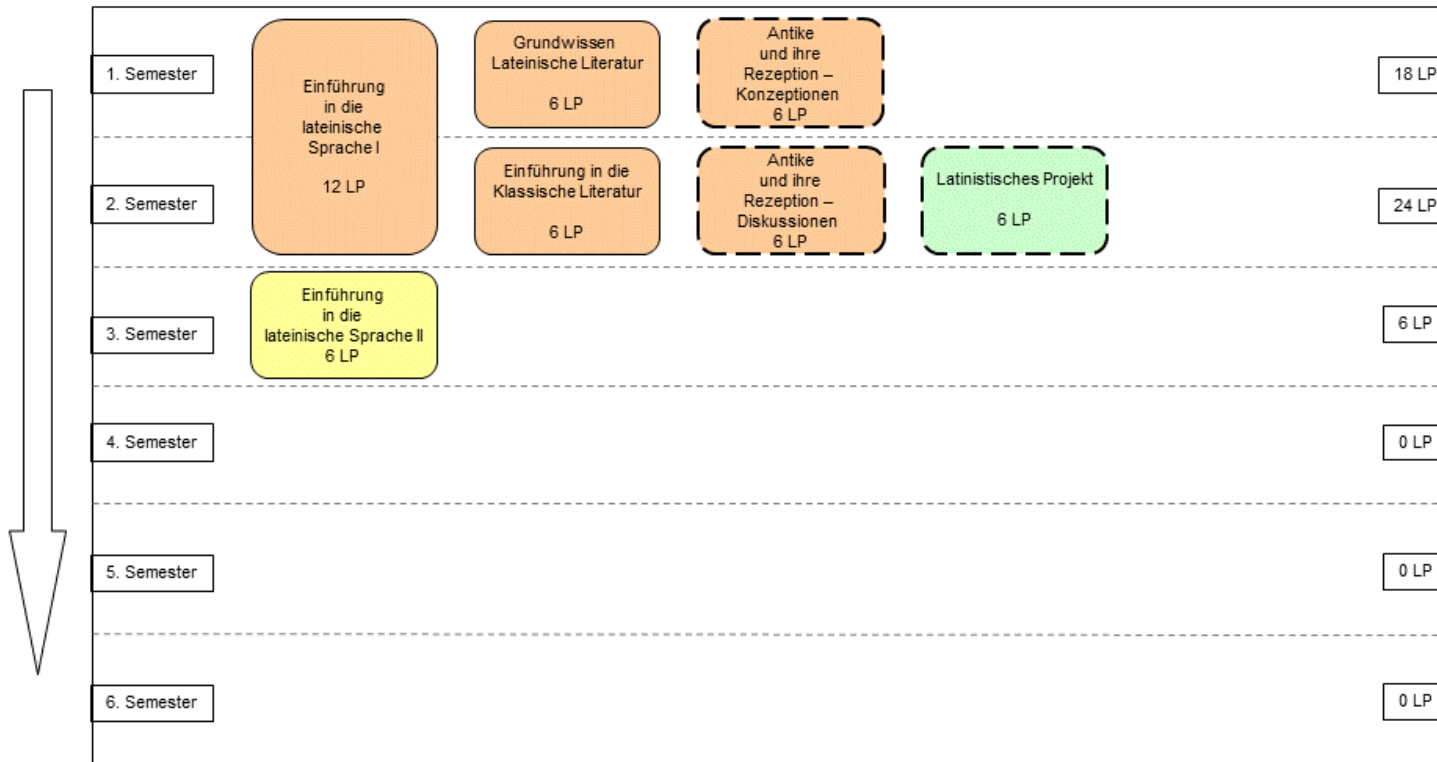

Anlage 1: Exemplarische Studienverlaufspläne

Studienverlaufsplan Nebenfach Lateinische Sprache und Kultur
- Wintersemester -

Legende

	Basis	Aufbau	Vertiefung	Praxis	Abschluss
Pflichtmodule:					
	Basis	Aufbau	Vertiefung	Praxis	
Wahlpflichtmodule:					

**Studienverlaufsplan Nebenfach Lateinische Sprache und Kultur
- Sommersemester -**

Legende

	Basis	Aufbau	Vertiefung	Praxis	Abschluss
Pflichtmodule:					
	Basis	Aufbau	Vertiefung	Praxis	
Wahlpflichtmodule:					
	Basis	Aufbau	Vertiefung	Praxis	

**Studienverlaufsplan Nebenfach Lateinische Sprache und Kultur
- Wintersemester (kompakt) -**

Legende

	Basis	Aufbau	Vertiefung	Praxis	Abschluss
Pflichtmodule:					
	Basis	Aufbau	Vertiefung	Praxis	
Wahlpflichtmodule:					

**Studienverlaufsplan Nebenfach Lateinische Sprache und Kultur
- Sommersemester (kompakt) -**

Legende

	Basis	Aufbau	Vertiefung	Praxis	Abschluss
Pflichtmodule:					
	Basis	Aufbau	Vertiefung	Praxis	
Wahlpflichtmodule:					