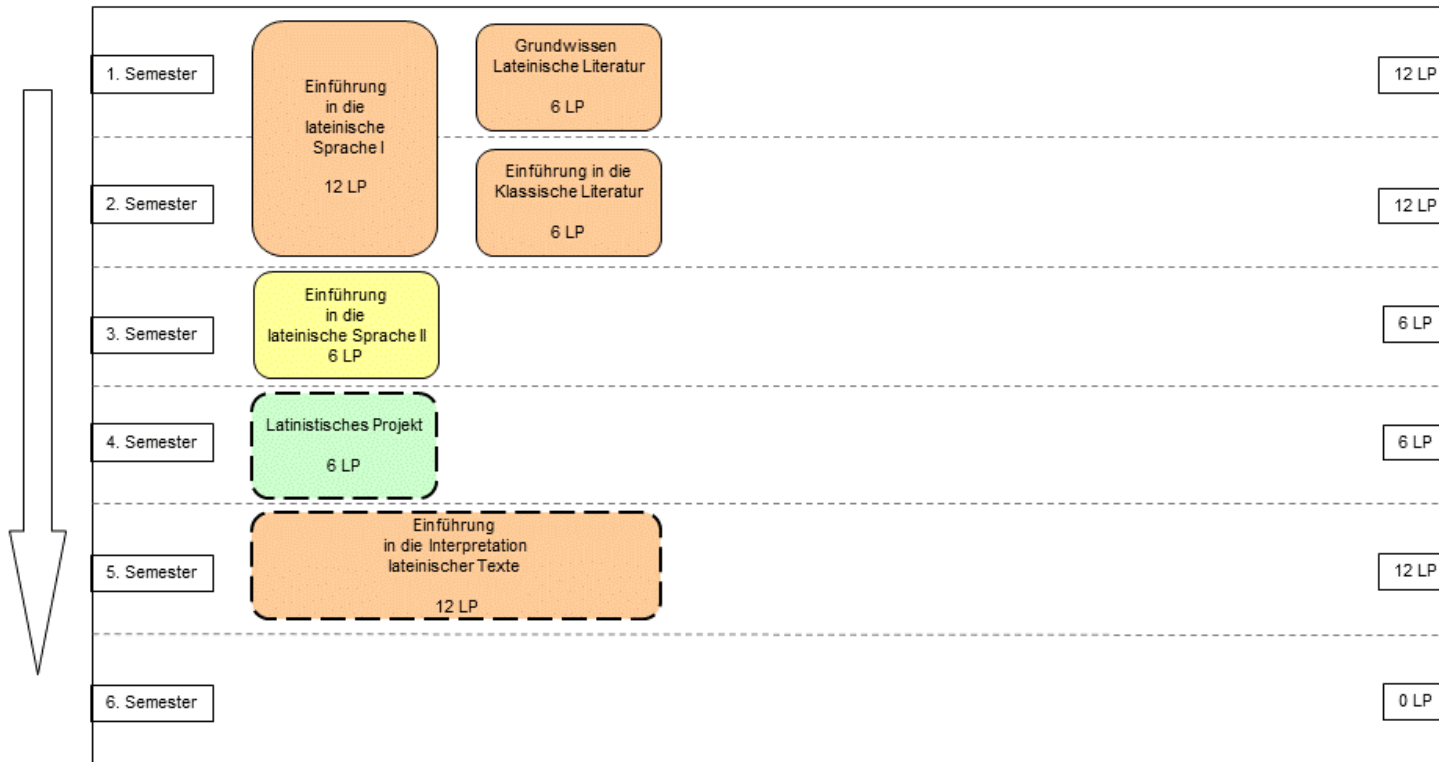

Anlage 1: Exemplarische Studienverlaufspläne

Studienverlaufsplan Nebenfach Lateinische Sprache und Kultur
- Wintersemester -

Legende

	Basis	Aufbau	Vertiefung	Praxis	Abschluss
Pflichtmodule:					
	Basis	Aufbau	Vertiefung	Praxis	
Wahlpflichtmodule:					

**Studienverlaufsplan Nebenfach Lateinische Sprache und Kultur
- Sommersemester -**

Legende

	Basis	Aufbau	Vertiefung	Praxis	Abschluss
Pflichtmodule:					
	Basis	Aufbau	Vertiefung	Praxis	
Wahlpflichtmodule:					
	Basis	Aufbau	Vertiefung	Praxis	

**Studienverlaufsplan Nebenfach Lateinische Sprache und Kultur
- Wintersemester (kompakt) -**

Legende

	Basis	Aufbau	Vertiefung	Praxis	Abschluss
Pflichtmodule:					
	Basis	Aufbau	Vertiefung	Praxis	
Wahlpflichtmodule:					

**Studienverlaufsplan Nebenfach Lateinische Sprache und Kultur
- Sommersemester (kompakt) -**

Legende

	Basis	Aufbau	Vertiefung	Praxis	Abschluss
Pflichtmodule:					
	Basis	Aufbau	Vertiefung	Praxis	
Wahlpflichtmodule:					