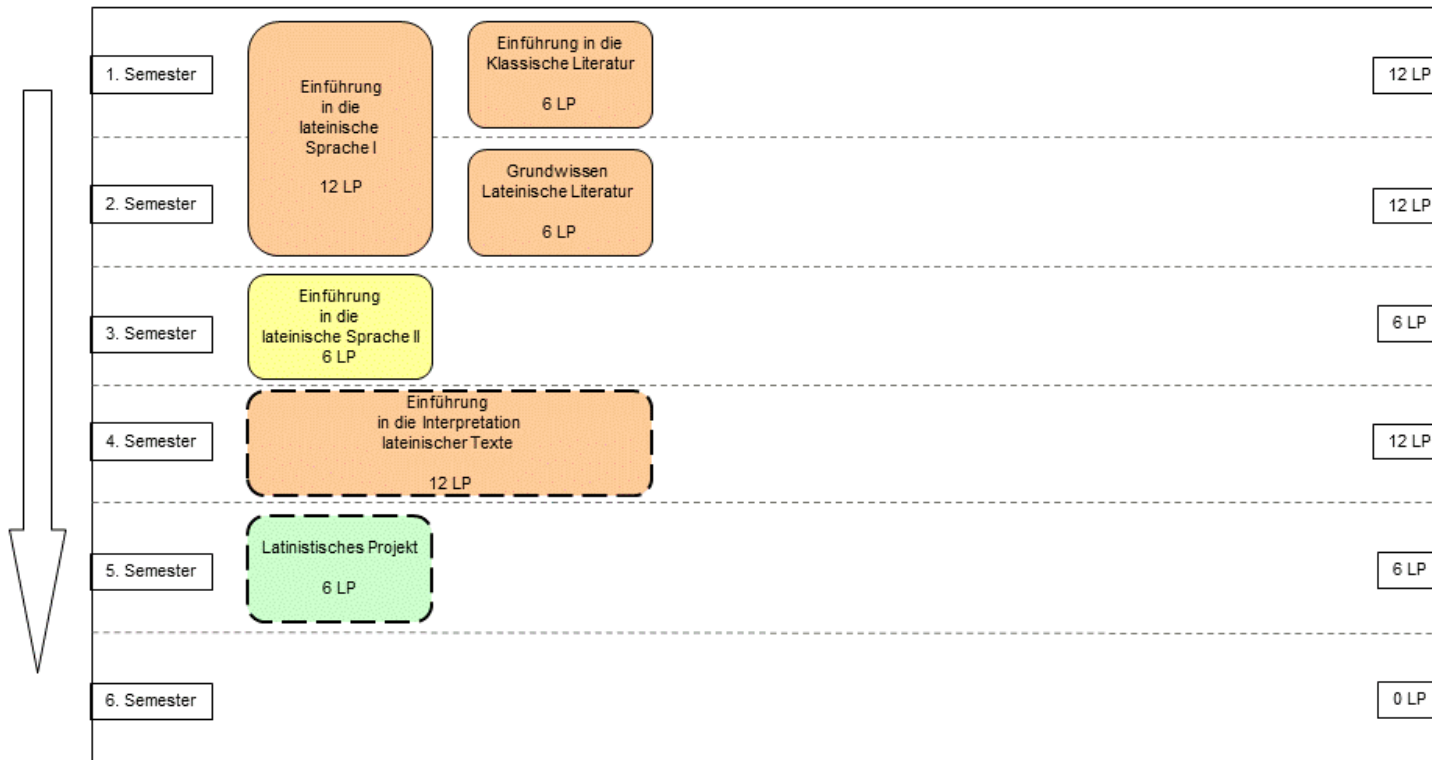

Anlage 1: Exemplarische Studienverlaufspläne

Studienverlaufsplan Nebenfach Lateinische Sprache und Kultur
- Wintersemester -

Legende

	Basis	Aufbau	Vertiefung	Praxis	Abschluss
Pflichtmodule:					
	Basis	Aufbau	Vertiefung	Praxis	
Wahlpflichtmodule:					

**Studienverlaufsplan Nebenfach Lateinische Sprache und Kultur
- Sommersemester -**

Legende

	Basis	Aufbau	Vertiefung	Praxis	Abschluss
Pflichtmodule:					
	Basis	Aufbau	Vertiefung	Praxis	
Wahlpflichtmodule:					
	Basis	Aufbau	Vertiefung	Praxis	

**Studienverlaufsplan Nebenfach Lateinische Sprache und Kultur
- Wintersemester (kompakt) -**

Legende

	Basis	Aufbau	Vertiefung	Praxis	Abschluss
Pflichtmodule:					
	Basis	Aufbau	Vertiefung	Praxis	
Wahlpflichtmodule:					