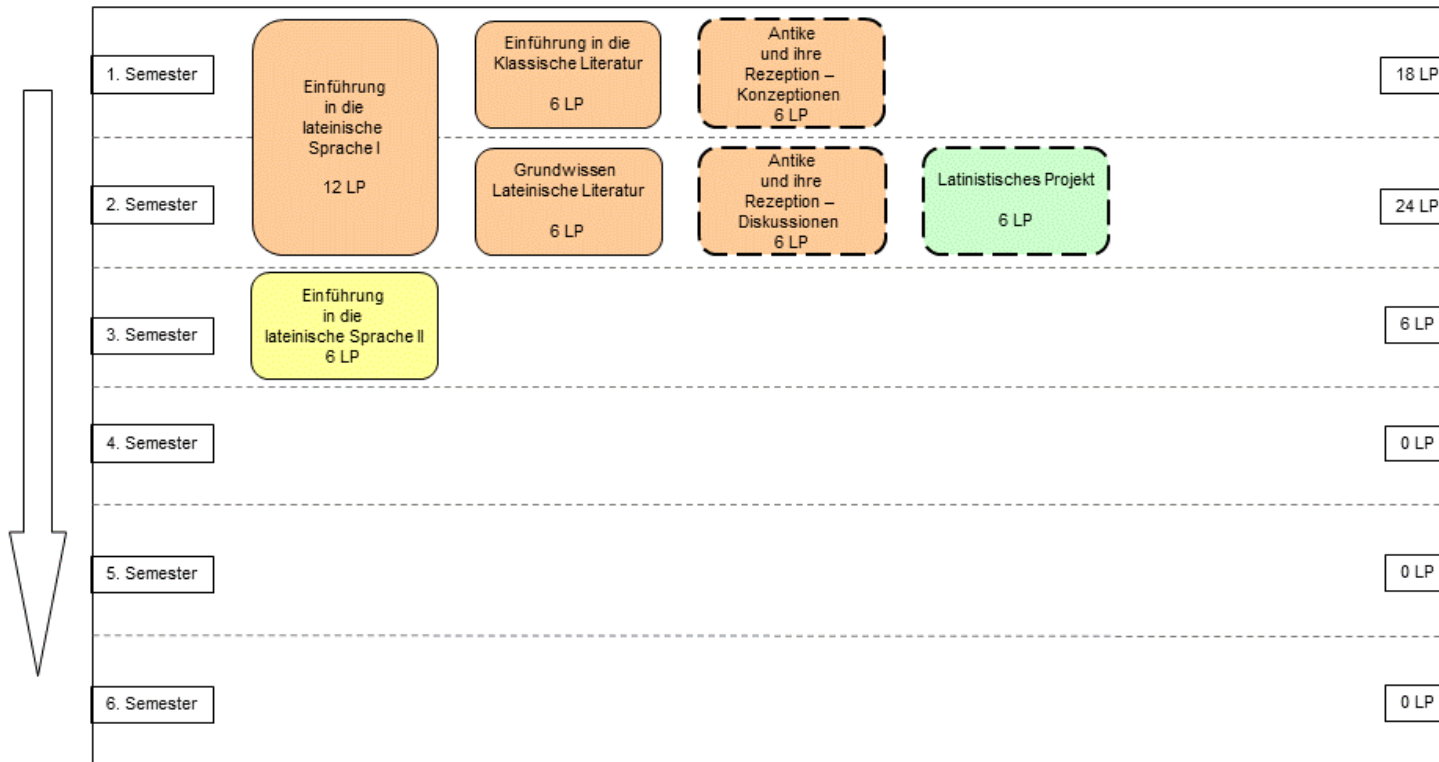

Anlage 1: Exemplarische Studienverlaufspläne

Studienverlaufsplan Nebenfach Lateinische Sprache und Kultur
- Wintersemester -

Legende

	Basis	Aufbau	Vertiefung	Praxis	Abschluss
Pflichtmodule:					
	Basis	Aufbau	Vertiefung	Praxis	
Wahlpflichtmodule:					

**Studienverlaufsplan Nebenfach Lateinische Sprache und Kultur
- Sommersemester -**

Legende

	Basis	Aufbau	Vertiefung	Praxis	Abschluss
Pflichtmodule:					
	Basis	Aufbau	Vertiefung	Praxis	
Wahlpflichtmodule:					
	Basis	Aufbau	Vertiefung	Praxis	

**Studienverlaufsplan Nebenfach Lateinische Sprache und Kultur
- Wintersemester (kompakt) -**

Legende

	Basis	Aufbau	Vertiefung	Praxis	Abschluss
Pflichtmodule:					
	Basis	Aufbau	Vertiefung	Praxis	
Wahlpflichtmodule:					

**Studienverlaufsplan Nebenfach Lateinische Sprache und Kultur
- Sommersemester (kompakt) -**

Legende

	Basis	Aufbau	Vertiefung	Praxis	Abschluss
Pflichtmodule:					
	Basis	Aufbau	Vertiefung	Praxis	
Wahlpflichtmodule:					