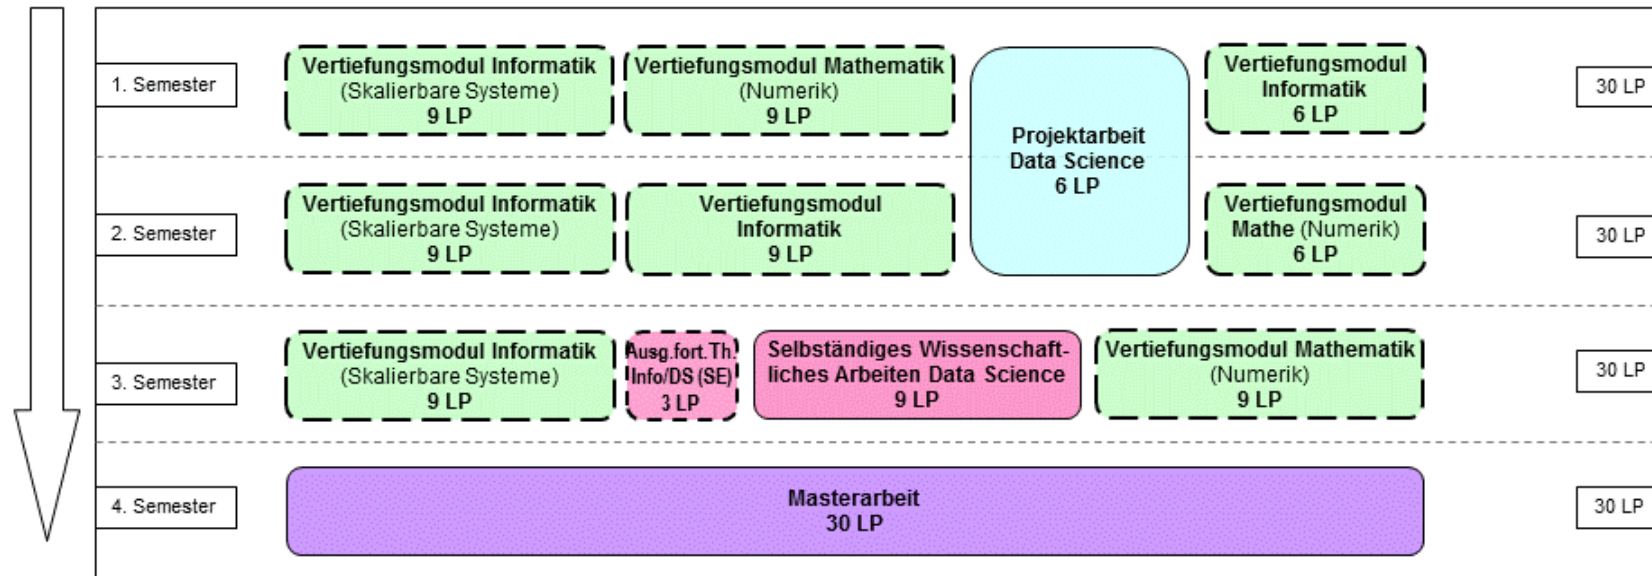

Anlage 1: Exemplarischer Studienverlaufsplan

Studienverlaufsplan
 - Beginn zum Winter- oder Sommersemester (Schwerpunkt Scientific Computing) -

Legende

	Basis	Aufbau	Vertiefung	Profil	Praxis	Abschluss
Pflichtmodule:						
	Basis	Aufbau	Vertiefung	Profil	Praxis	
Wahlpflichtmodule:						
	Basis	Aufbau	Vertiefung	Profil	Praxis	

Studienverlaufsplan
- Beginn zum Wintersemester (Schwerpunkt Analytics)-

Legende

	Basis	Aufbau	Vertiefung	Profil	Praxis	Abschluss
Pflichtmodule:						
	Basis	Aufbau	Vertiefung	Profil	Praxis	
Wahlpflichtmodule:						
	Basis	Aufbau	Vertiefung	Profil	Praxis	

Studienverlaufsplan
- Beginn zum Sommersemester (Schwerpunkt Analytics)-

Legende

	Basis	Aufbau	Vertiefung	Profil	Praxis	Abschluss
Pflichtmodule:						
	Basis	Aufbau	Vertiefung	Profil	Praxis	
Wahlpflichtmodule:						