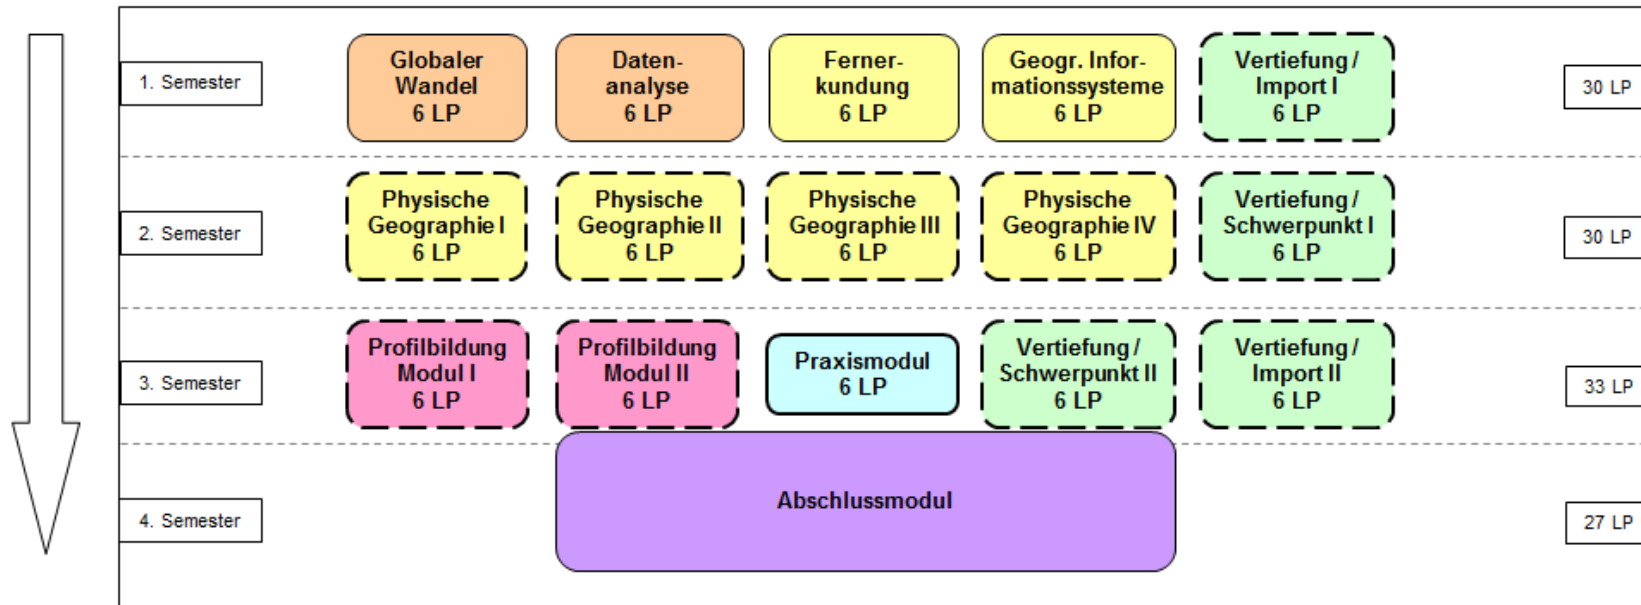

Anlage 1

Exemplarischer Studienverlaufsplan für M.Sc. Physische Geographie

Legende

	Basis	Aufbau	Vertiefung	Profil	Praxis	Abschluss
Pflichtmodule:						
Wahlpflichtmodule:						