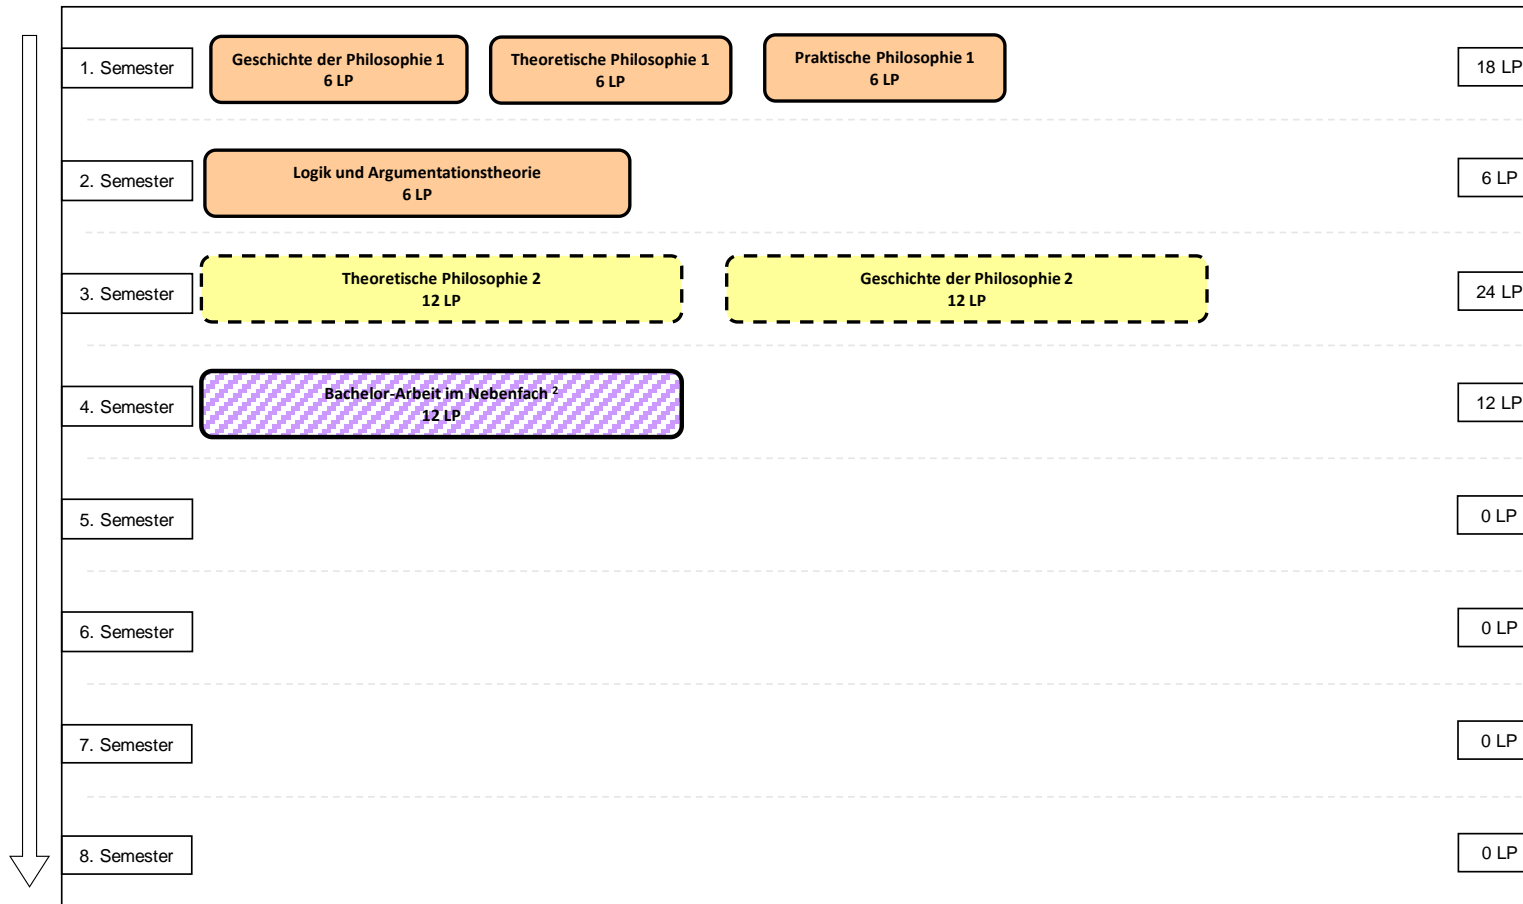

**Philosophie:** Nebenfach im Kombinationsstudiengang<sup>1</sup>

Beginn nur zum Wintersemester

**Anmerkungen**

<sup>1</sup> Dargestellt wird hier der kürzest mögliche Studienverlauf mit exemplarischen Inhalten. Entsprechend verändert sich dieser nach Zeitpunkt der Aufnahme des Studiums oder einer zeitlichen Streckung. Zudem stellen gestrichelt skizzierte Wahlpflichtmodule nur eine beispielhafte Auswahl dar, zu der Alternativen möglich sind. Je nach Studiengangsvariante resultiert der gesamte Studienumfang aus einem Mono-Studienfach oder einem Hauptfach mit ein bis zwei Nebenfächern sowie den Studienbereichen Marburg-Skills und Interdisziplinarität.

<sup>2</sup> Eine BA-Arbeit ist in der Regel nur im Hauptfach vorgesehen bzw. nur auf Antrag im Nebenfach zu absolvieren.

**Legende**

	Basis	Aufbau	Vertiefung	Praxis	Abschluss
Pflichtmodule					
Wahlpflicht					