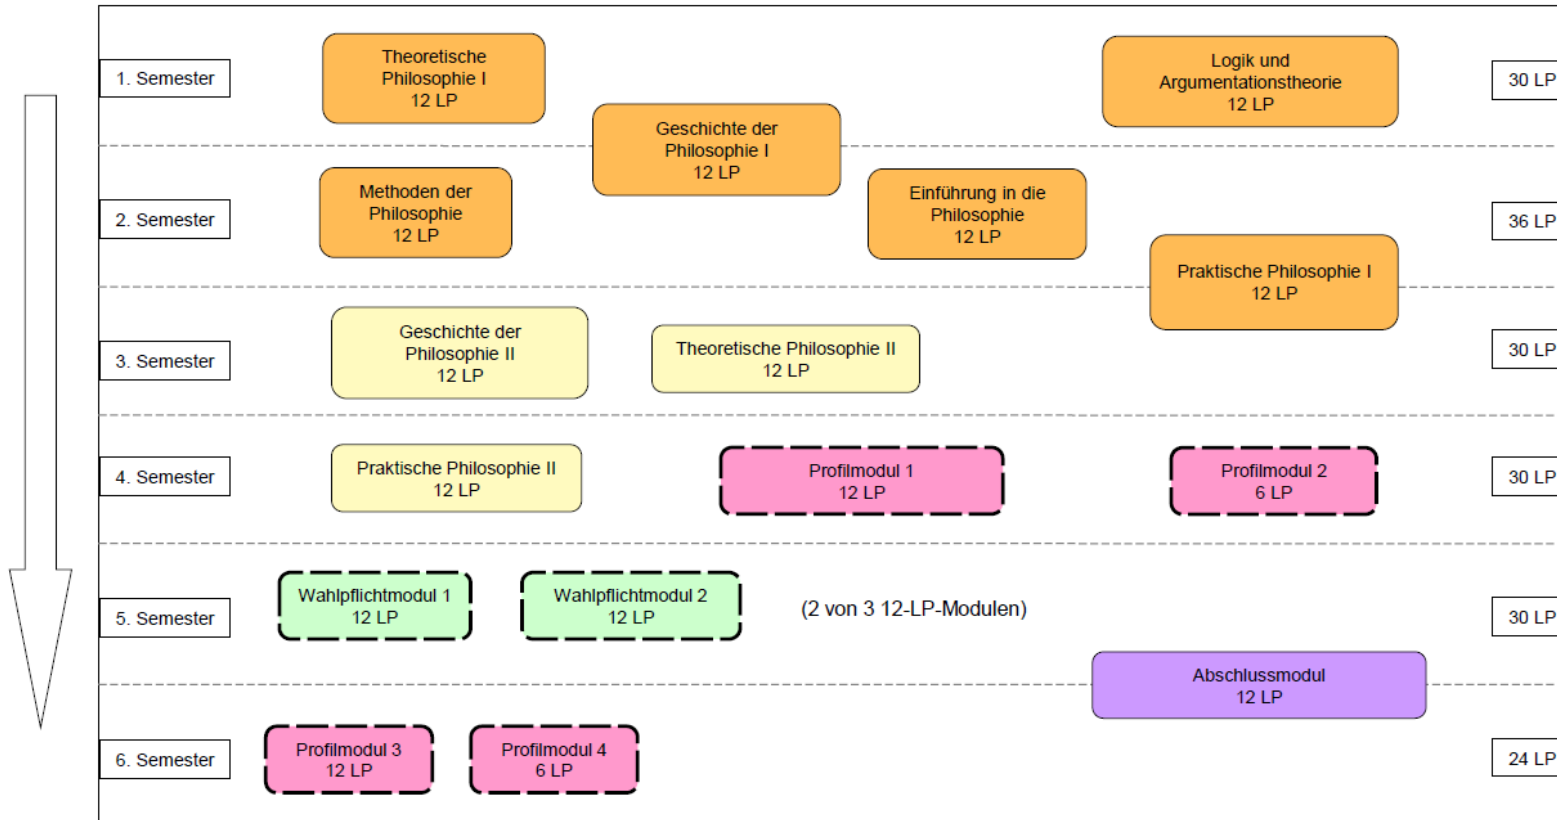

Anlage 1: Exemplarische Studienverlaufspläne

Anlage 1: Studienverlaufplan

Bachelor Philosophie Beginn zum Wintersemester

Legende

	Basis	Aufbau	Vertiefung	Profil	Praxis	Abschluss
Pflichtmodule:						
Wahlpflichtmodule:						

Anlage: Studienverlaufsplan
 Bachelor Philosophie mit Beginn Sommersemester

Legende

	Basis	Aufbau	Vertiefung	Profil	Praxis	Abschluss
Pflichtmodule:						
	Basis	Aufbau	Vertiefung	Profil	Praxis	
Wahlpflichtmodule:						
	Basis	Aufbau	Vertiefung		Praxis	