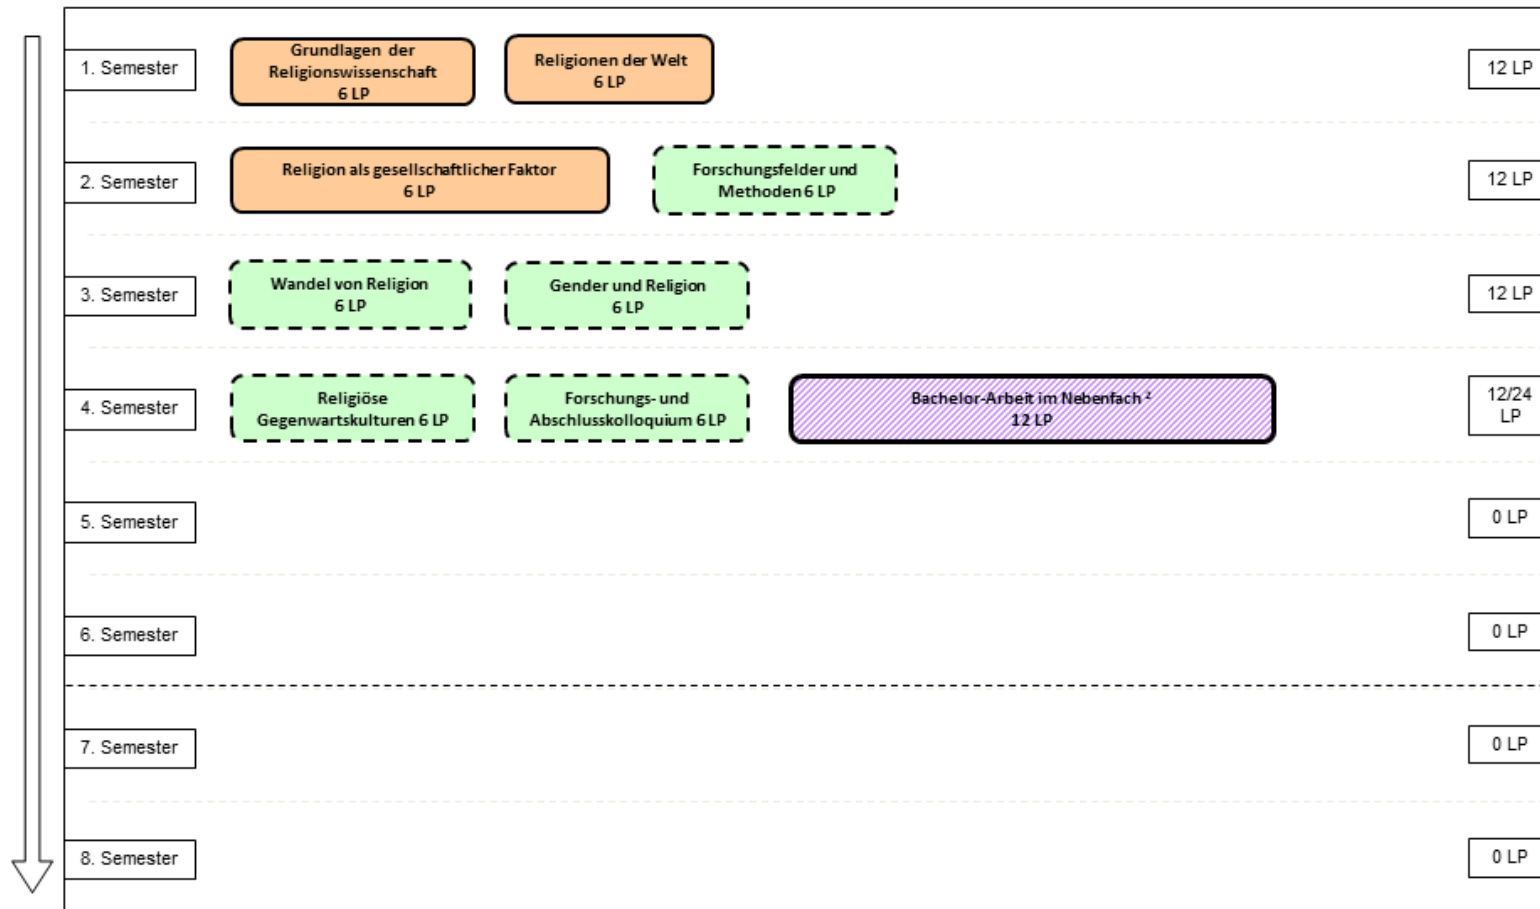

Anlage 1: Exemplarische Studienverlaufspläne

Religionswissenschaft: Nebenfach im Kombinationsstudiengang¹
 Beginn zum Wintersemester

Anmerkungen

¹ Dargestellt wird hier der kürzest mögliche Studienverlauf mit exemplarischen Inhalten. Entsprechend verändert sich dieser nach Zeitpunkt der Aufnahme des Studiums oder einer zeitlichen Streckung. Zudem stellen gestrichelt skizzierte Wahlpflichtmodule nur eine beispielhafte Auswahl dar, zu der Alternativen möglich sind. Je nach Studiengangsvariante resultiert der gesamte Studienumfang aus einem Mono-Studienfach oder einem Hauptfach mit ein bis zwei Nebenfächern sowie den Studienbereichen Marburg-Skills und Interdisziplinarität.

² Eine BA-Arbeit ist in der Regel nur im Hauptfach vorgesehen bzw. nur auf Antrag im Nebenfach zu absolvieren.

Legende

Basis: ■ Aufbau: ■ Vertiefung: ■ Praxis: ■ Abschluss: ■
 Pflichtmodule: Wahlpflicht:

Religionswissenschaft: Nebenfach im Kombinationsstudiengang¹
 Beginn zum Sommersemester

1. Semester	Religionen der Welt 6 LP	Religion als gesellschaftlicher Faktor 6 LP	12 LP
2. Semester	Grundlagen der Religionswissenschaft 6 LP	Forschungsfelder und Methoden 6 LP	12 LP
3. Semester	Wandel von Religion 6 LP	Gender und Religion 6 LP	12 LP
4. Semester	Religiöse Gegenwartskulturen 6 LP	Forschungs- und Abschlusskolloquium 6 LP	Bachelor-Arbeit im Nebenfach ² 12 LP
5. Semester			0 LP
6. Semester			0 LP
7. Semester			0 LP
8. Semester			0 LP

Anmerkungen

¹ Dargestellt wird hier der kürzest mögliche Studienverlauf mit exemplarischen Inhalten. Entsprechend verändert sich dieser nach Zeitpunkt der Aufnahme des Studiums oder einer zeitlichen Streckung. Zudem stellen gestrichelt skizzierte Wahlpflichtmodule nur eine beispielhafte Auswahl dar, zu der Alternativen möglich sind. Je nach Studiengangsvariante resultiert der gesamte Studienumfang aus einem Mono-Studienfach oder einem Hauptfach mit ein bis zwei Nebenfächern sowie den Studienbereichen Marburg-Skills und Interdisziplinarität.