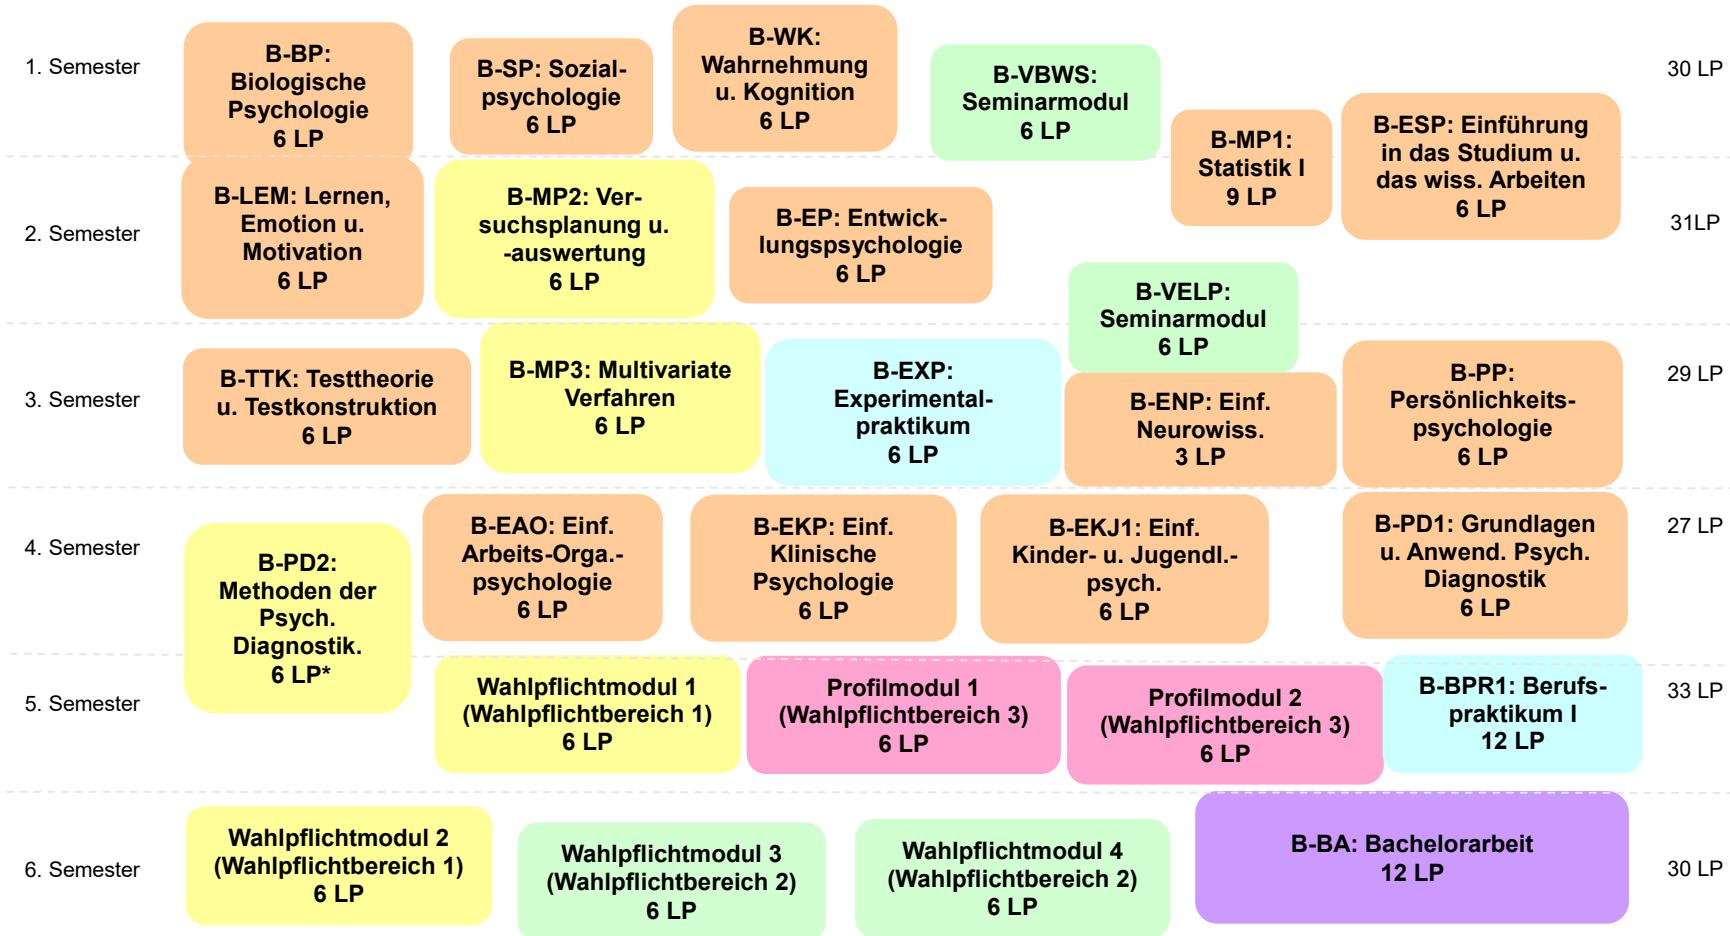

# Anlage 1: Studienverlaufsplan

Exemplarischer Studienverlaufsplan  
- Beginn zum Wintersemester

## Legende

	Basis	Aufbau	Vertiefung	Profil	Praxis	Abschluss
Pflichtmodule:						
Wahlpflichtmodule:						

\* Für Studierende, die gem. § 8, Abs. 1 im 5. Semester ein freiwilliges Auslandsstudium von einem Semester absolvieren, besteht die Möglichkeit, das Modul B-PD2 am Anfang oder am Ende des 5. Semesters als Blockveranstaltung abzuschließen.