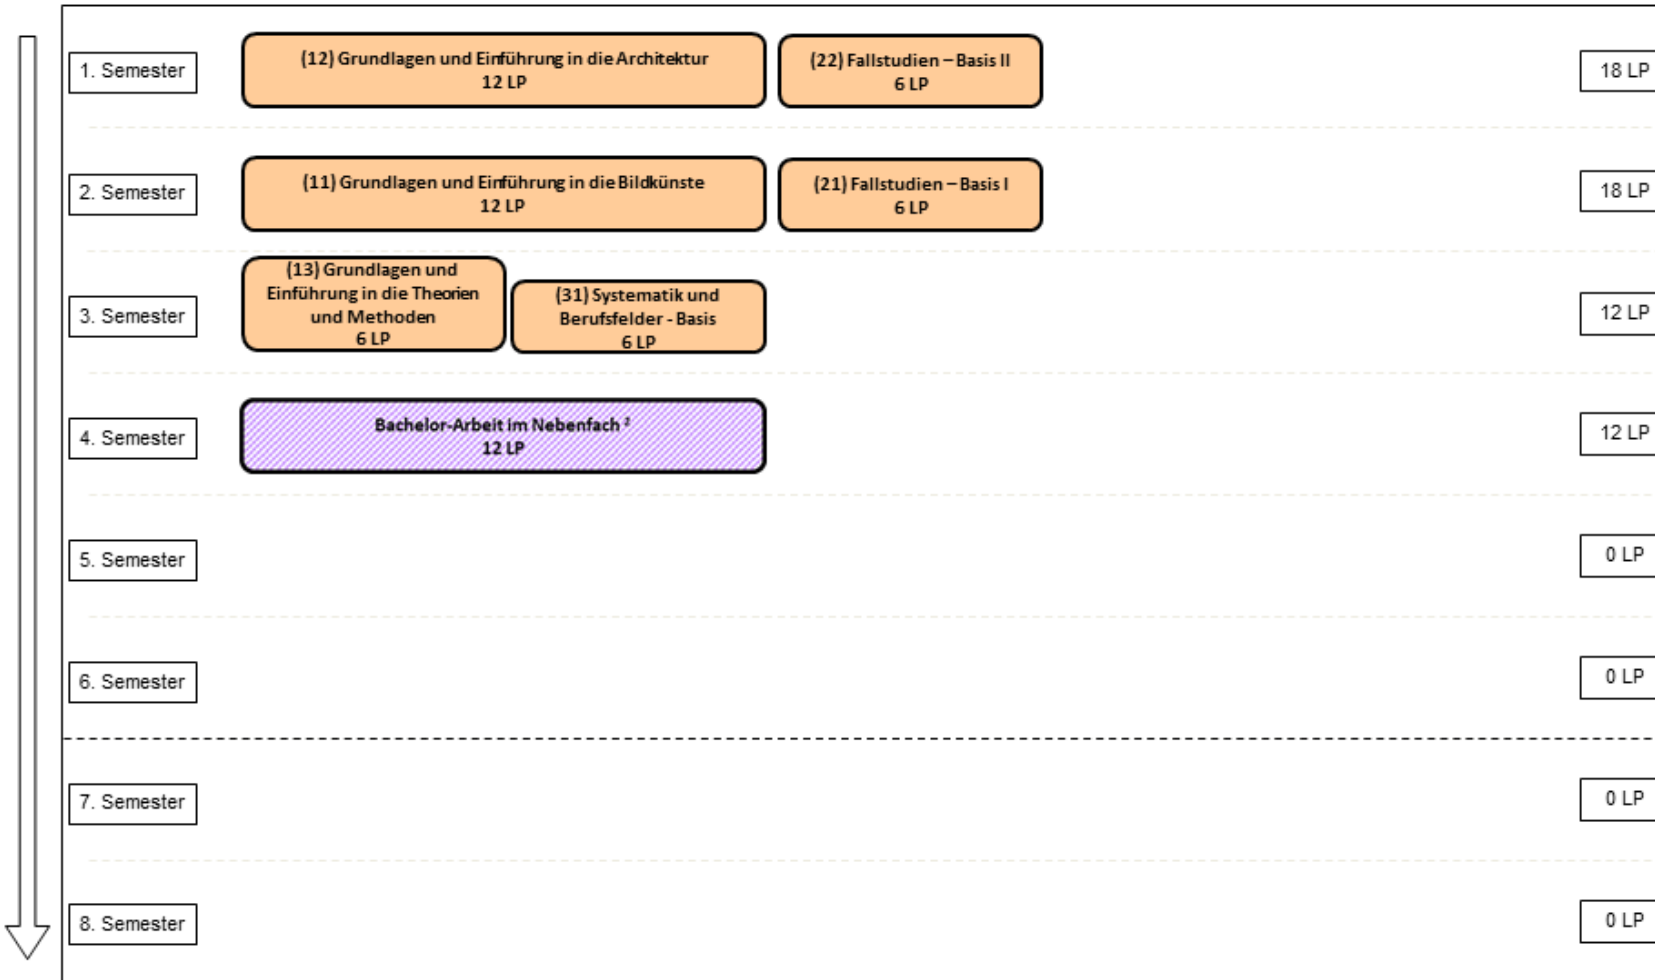

Kunstgeschichte (Art History): Nebenfach im Kombinationsstudiengang¹
 Beginn zum Wintersemester

Anmerkungen

¹ Dargestellt wird hier der kürzest mögliche Studienverlauf mit exemplarischen Inhalten. Entsprechend verändert sich dieser nach Zeitpunkt der Aufnahme des Studiums oder einer zeitlichen Streckung. Zudem stellen gestrichelt skizzierte Wahlpflichtmodule nur eine beispielhafte Auswahl dar, zu der Alternativen möglich sind. Je nach Studiengangsvariante resultiert der gesamte Studienumfang aus einem Mono-Studienfach oder einem Hauptfach mit ein bis zwei Nebenfächern sowie den Studienbereichen Marburg-Skills und Interdisziplinarität.

² Eine BA-Arbeit ist in der Regel nur im Hauptfach vorgesehen bzw. nur auf Antrag im Nebenfach zu absolvieren.

Legende

	Basis	Aufbau	Vertiefung	Praxis	Abschluss
Pflichtmodule					
Wahlpflicht					

Kunstgeschichte (Art History): Nebenfach im Kombinationsstudiengang¹
 Beginn zum Sommersemester

Anmerkungen

¹ Dargestellt wird hier der kürzest mögliche Studienverlauf mit exemplarischen Inhalten. Entsprechend verändert sich dieser nach Zeitpunkt der Aufnahme des Studiums oder einer zeitlichen Streckung. Zudem stellen gestrichelt skizzierte Wahlpflichtmodule nur eine beispielhafte Auswahl dar, zu der Alternativen möglich sind. Je nach Studiengangsvariante resultiert der gesamte Studienumfang aus einem Mono-Studienfach oder einem Hauptfach mit ein bis zwei Nebenfächern sowie den Studienbereichen Marburg-Skills und Interdisziplinarität.

² Eine BA-Arbeit ist in der Regel nur im Hauptfach vorgesehen bzw. nur auf Antrag im Nebenfach zu absolvieren.

Legende

	Basis	Aufbau	Vertiefung	Praxis	Abschluss
Pflichtmodule					
Wahlpflicht					