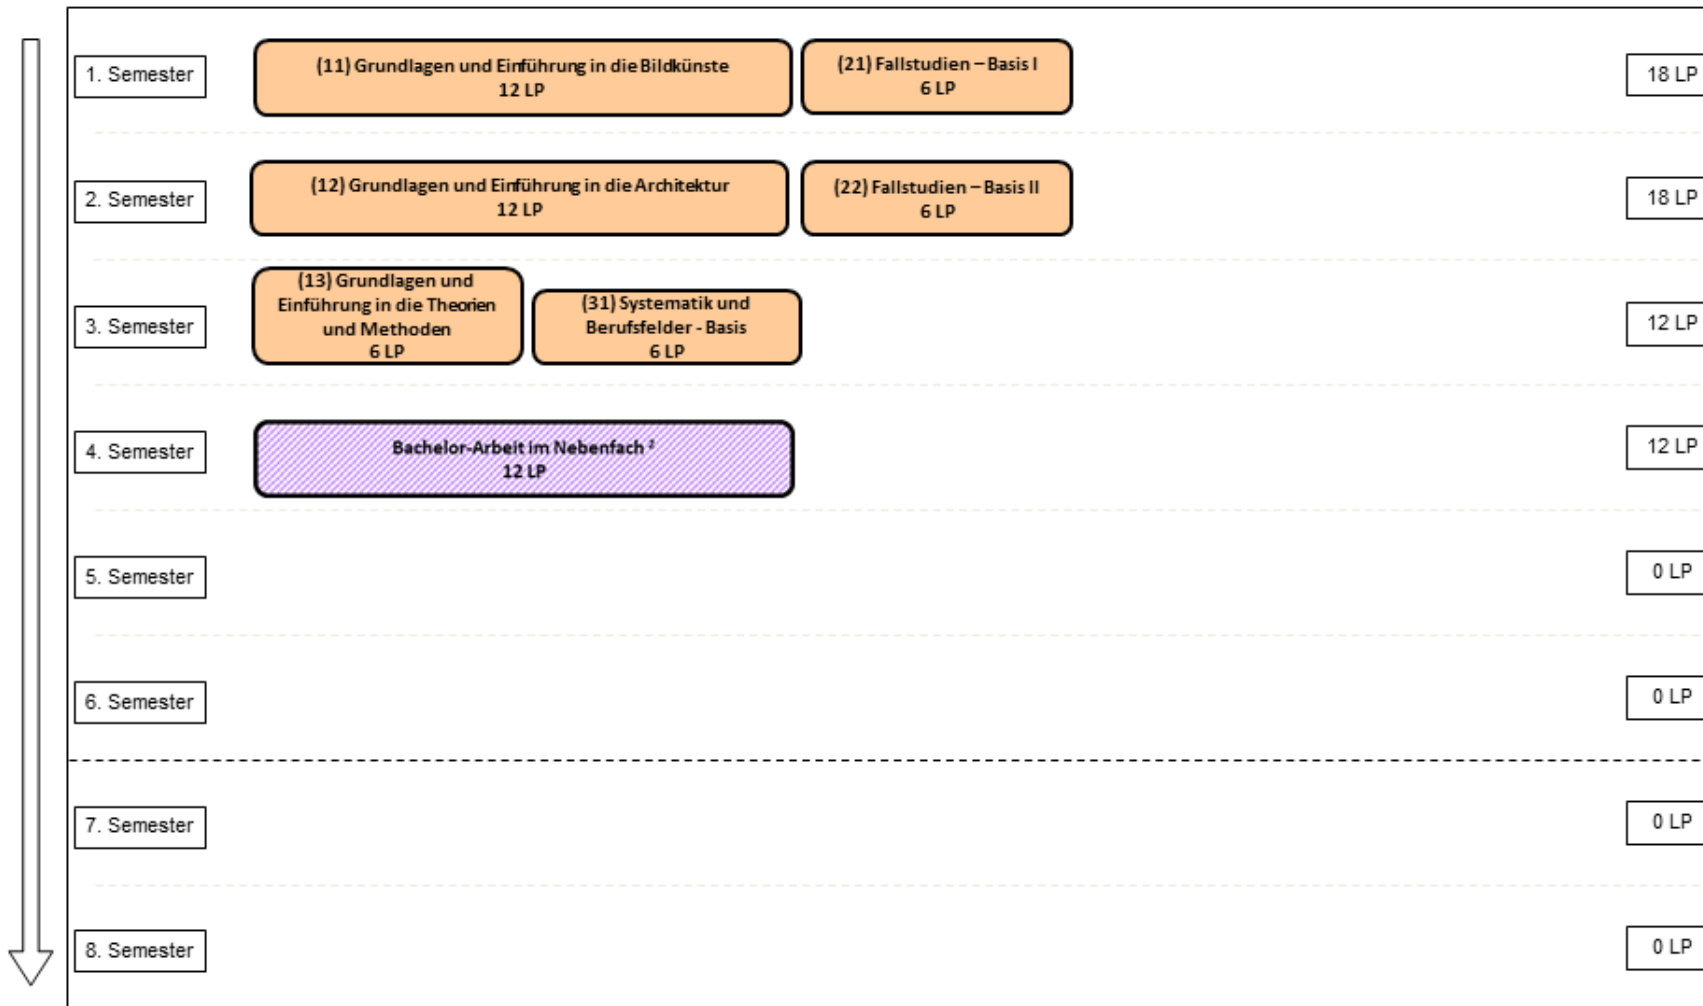

Kunstgeschichte (Art History): Nebenfach im Kombinationsstudiengang¹
 Beginn zum Wintersemester

Anmerkungen

¹ Dargestellt wird hier der kürzest mögliche Studienverlauf mit exemplarischen Inhalten. Entsprechend verändert sich dieser nach Zeitpunkt der Aufnahme des Studiums oder einer zeitlichen Streckung. Zudem stellen gestrichelt skizzierte Wahlpflichtmodule nur eine beispielhafte Auswahl dar, zu der Alternativen möglich sind. Je nach Studiengangsvariante resultiert der gesamte Studienumfang aus einem Mono-Studienfach oder einem Hauptfach mit ein bis zwei Nebenfächern sowie den Studienbereichen Marburg-Skills und Interdisziplinarität.

² Eine BA-Arbeit ist in der Regel nur im Hauptfach vorgesehen bzw. nur auf Antrag im Nebenfach zu absolvieren.

Legende

	Basis	Aufbau	Vertiefung	Praxis	Abschluss
Pflichtmodule					
Wahlpflicht					

Kunstgeschichte (Art History): Nebenfach im Kombinationsstudiengang¹
 Beginn zum Sommersemester

Anmerkungen

¹ Dargestellt wird hier der kürzest mögliche Studienverlauf mit exemplarischen Inhalten. Entsprechend verändert sich dieser nach Zeitpunkt der Aufnahme des Studiums oder einer zeitlichen Streckung. Zudem stellen gestrichelt skizzierte Wahlpflichtmodule nur eine beispielhafte Auswahl dar, zu der Alternativen möglich sind. Je nach Studiengangsvariante resultiert der gesamte Studienumfang aus einem Mono-Studienfach oder einem Hauptfach mit ein bis zwei Nebenfächern sowie den Studienbereichen Marburg-Skills und Interdisziplinarität.

² Eine BA-Arbeit ist in der Regel nur im Hauptfach vorgesehen bzw. nur auf Antrag im Nebenfach zu absolvieren.

Legende

	Basis	Aufbau	Vertiefung	Praxis	Abschluss
Pflichtmodule					
Wahlpflicht					