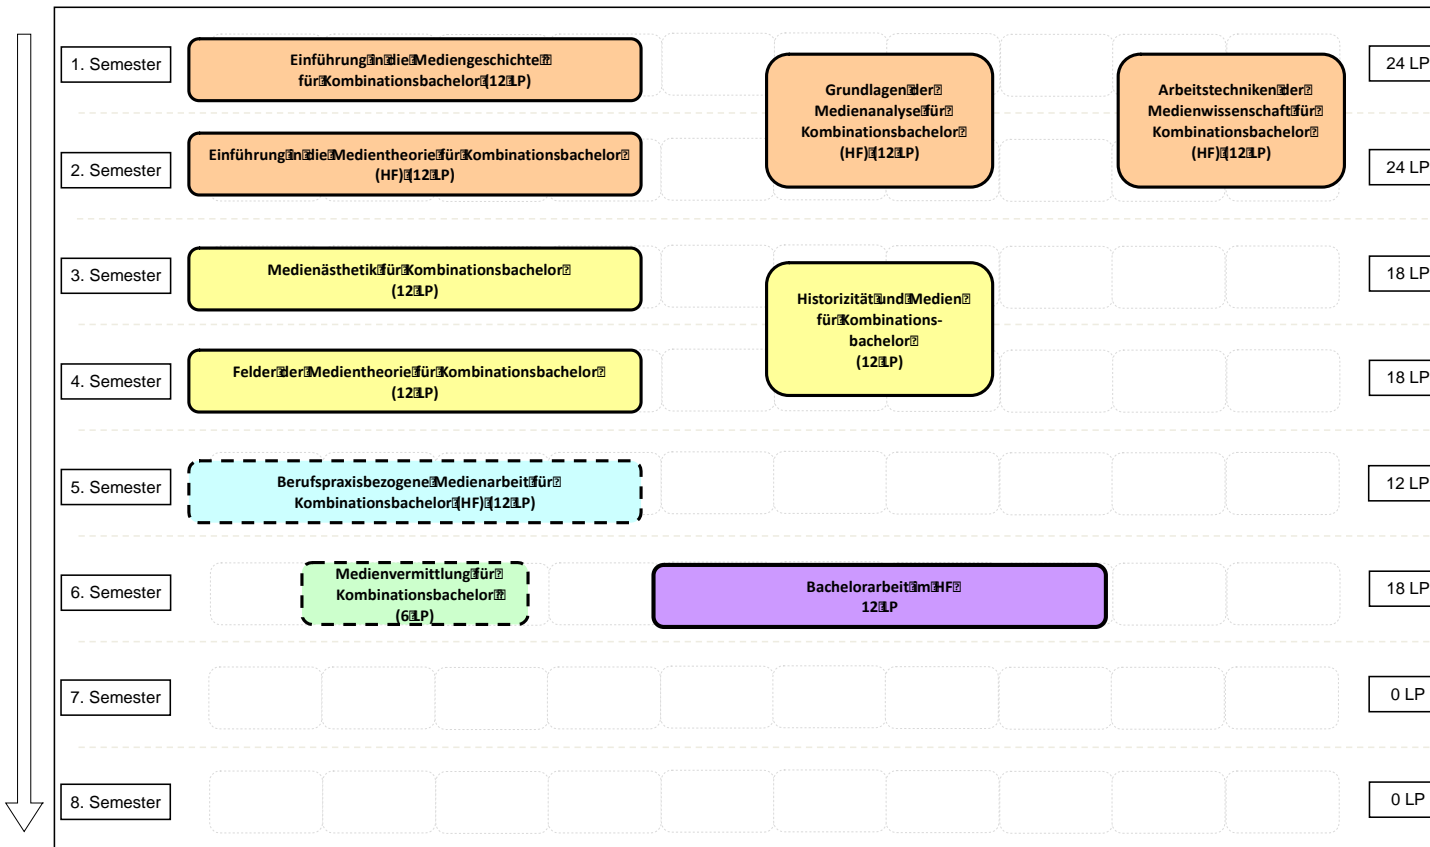

# Anlage 1: Exemplarischer Studienverlaufsplan

## Exemplarischer Studienverlaufsplan

**B.A. Medienwissenschaft:** Hauptfach im BA-Kombinationsstudiengang

Beginn im Wintersemester

### Anmerkungen

1 Je nach Studiengangsvariante resultiert der gesamte Studienumfang aus einem Mono-Studienfach oder einem Hauptfach mit ein bis zwei Nebenfächern sowie den Studienbereichen Marburg-Skills und Interdisziplinarität.

### Legende

	Basis	Aufbau	Vertiefung	Praxis	Abschluss
Pflichtmodule					
Wahlpflicht					