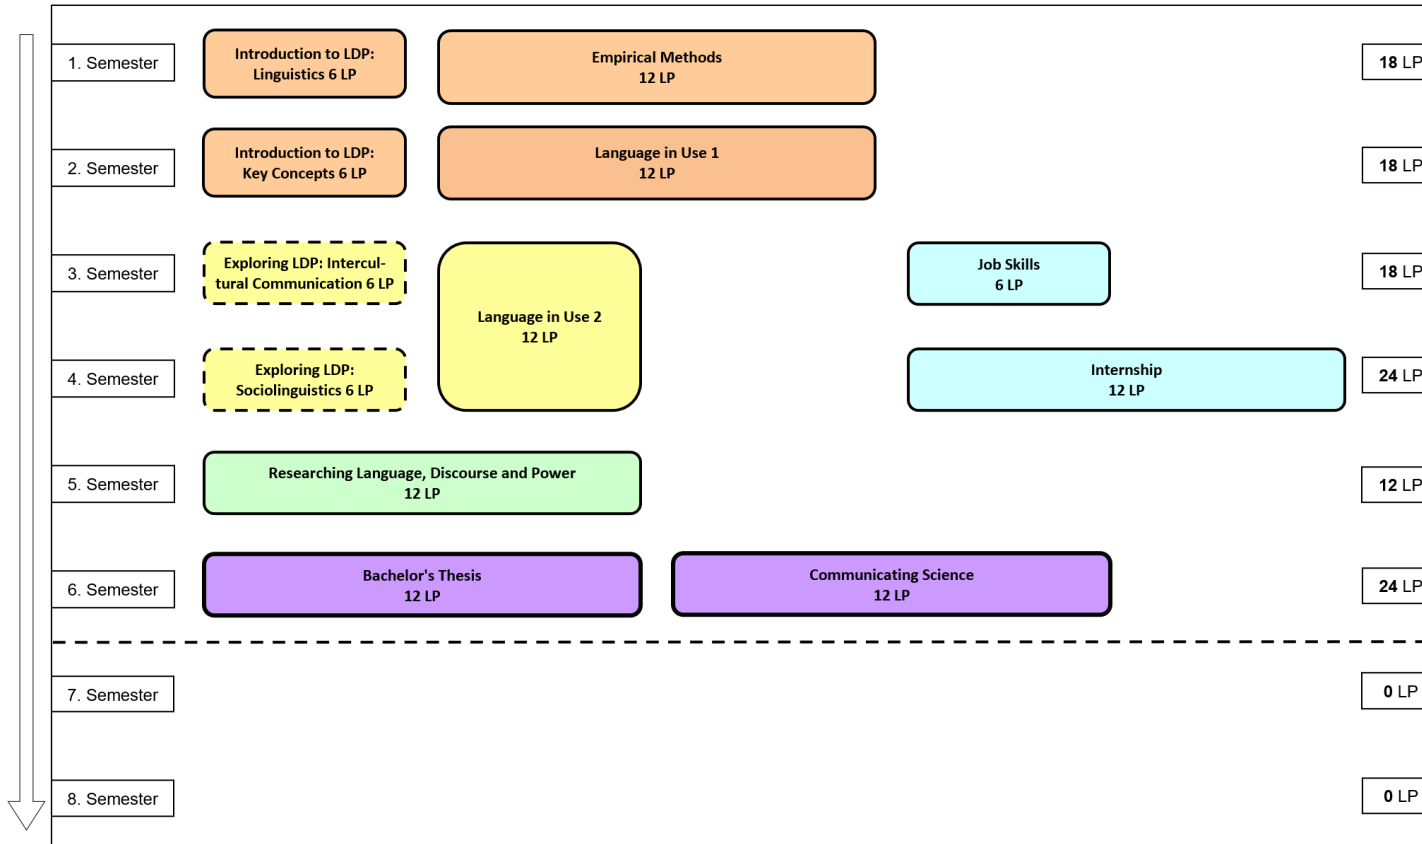

# Anlage 1: Exemplarische Studienverlaufspläne

## BA Language, Discourse and Power

Exemplarischer Studienverlaufplan für das **Hauptfach** im Kombinationsbachelorstudiengang  
 Beginn **nur** zum Wintersemester<sup>1</sup>

**Legende**

Basis Aufbau Vertiefung Praxis Abschluss  
 Pflichtmodule ■ ■ ■ ■ ■  
 Wahlpflicht ■ ■ ■ ■ ■

<sup>1</sup> Je nach Studiengangvariante resultiert der gesamte Studienumfang aus einem Mono-Studienfach oder einem Hauptfach mit ein bis zwei Nebenfächern und den Studienbereichen Marburg-Skills bzw. Interdisziplinarität. Entsprechend sind die weiteren StPOen und Verlaufspläne einzubeziehen. Je nach Einstieg zum Sommer- oder Wintersemester variiert zudem der Idealtypische Studienverlauf.