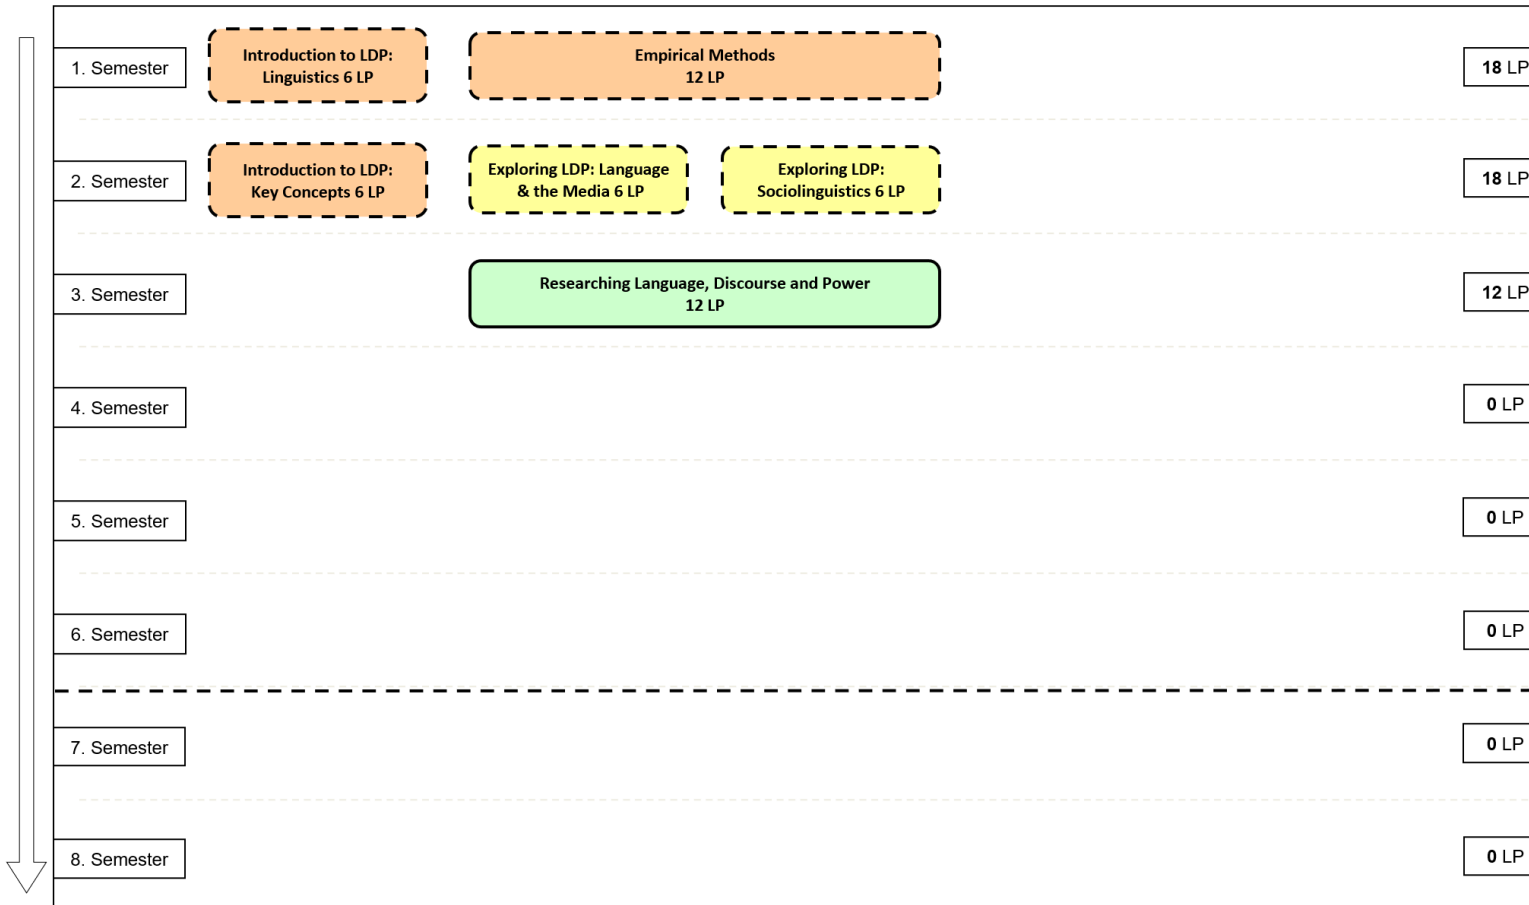

BA Language, Discourse and Power

Exemplarischer Studienverlaufsplan für das **Nebenfach** im Kombinationsbachelorstudiengang
 Beginn zum Wintersemester; **Studiendauer drei Semester, Bachelor-Arbeit nicht im Nebenfach**

¹ Je nach Studiengangvariante resultiert der gesamte Studienumfang aus einem Mono-Studienfach oder einem Hauptfach mit ein bis zwei Nebenfächern und den Studienbereichen Marburg-Skills bzw. Interdisziplinarität. Entsprechend sind die weiteren SIPOen und Verlaufspläne einzubeziehen. Je nach Einstieg zum Sommer- oder Wintersemester variiert zudem der idealtypische Studienverlauf.
² Eine BA-Arbeit ist in der Regel nur im Hauptfach vorgesehen bzw. nur auf Antrag im Nebenfach zu absolvieren.