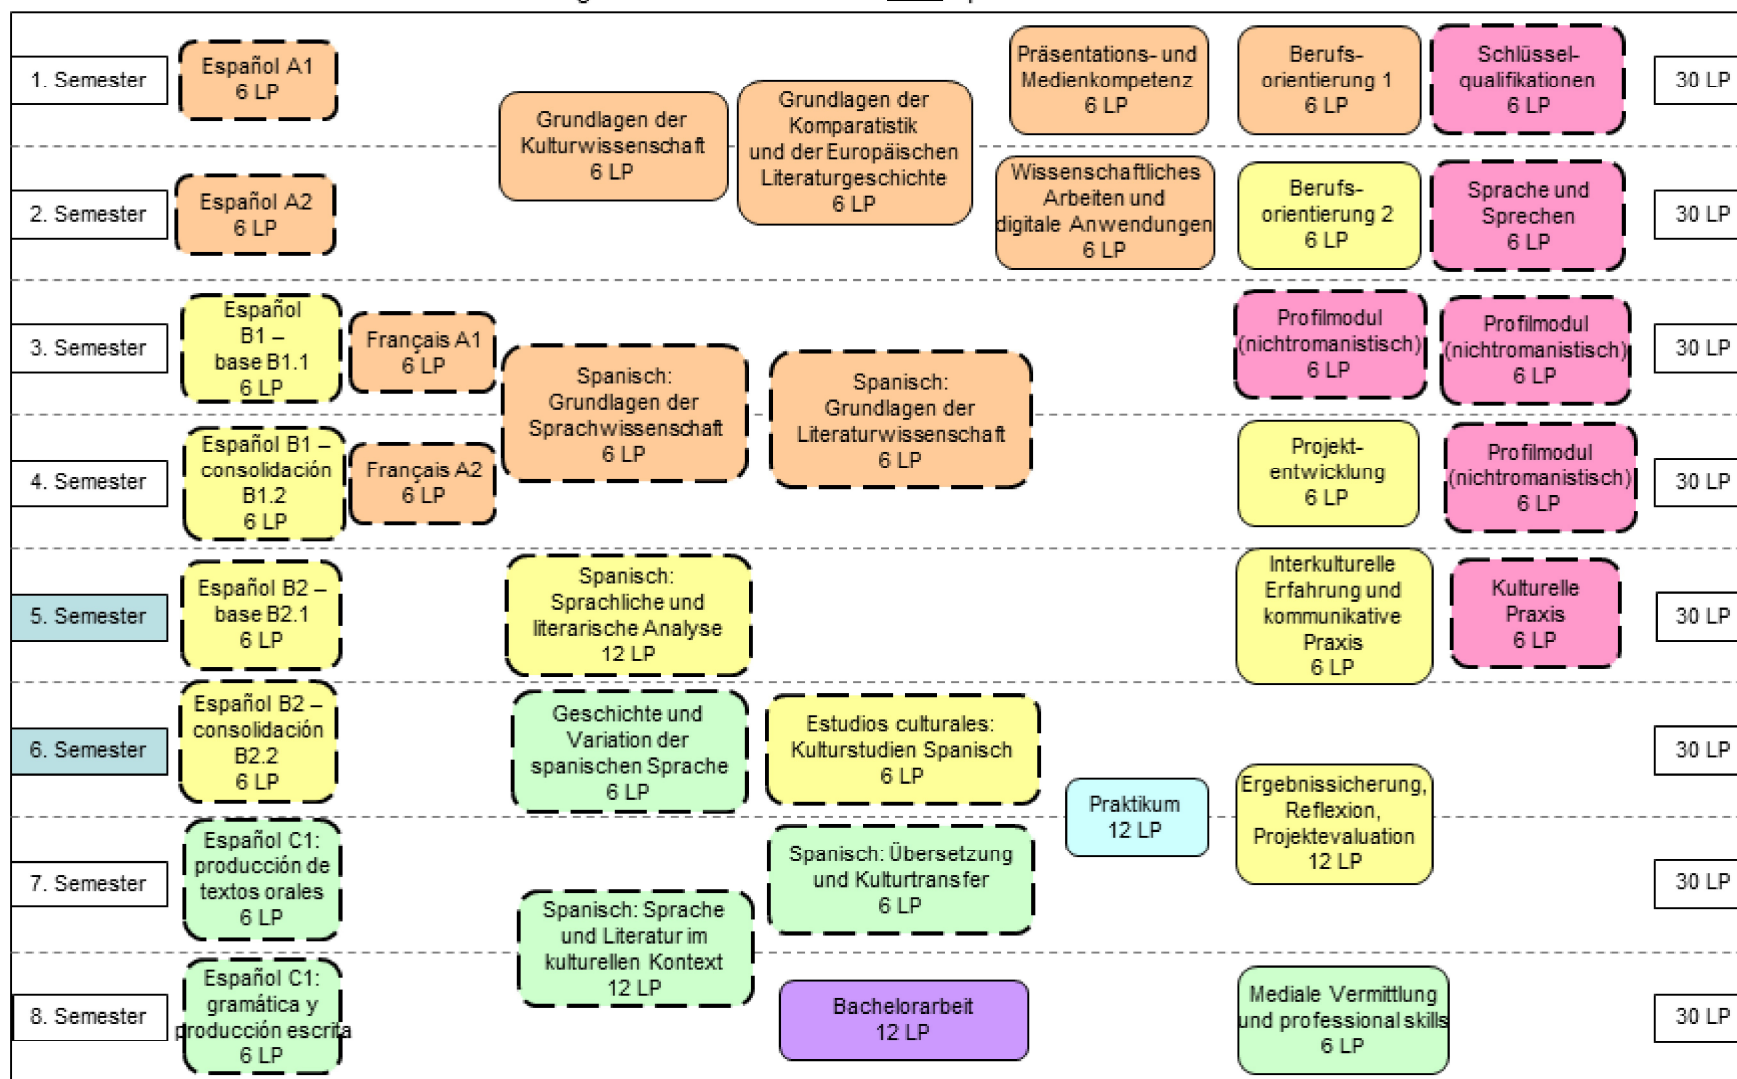

**Exemplarischer Studienverlaufsplan für den Bachelorstudiengang
Romanische Kulturen: Kommunikation, Sprache, Literatur**
- Beginn zum Wintersemester ohne sprachliche Vorkenntnisse -

Legende

	 Basis	 Aufbau	 Vertiefung	 Profil	 Praxis	 Abschluss	
Pflichtmodule:	 	 	 	 	 	 	
Wahlpflichtmodule:	 	 	 	 	 		 mögliches Auslandsstudium