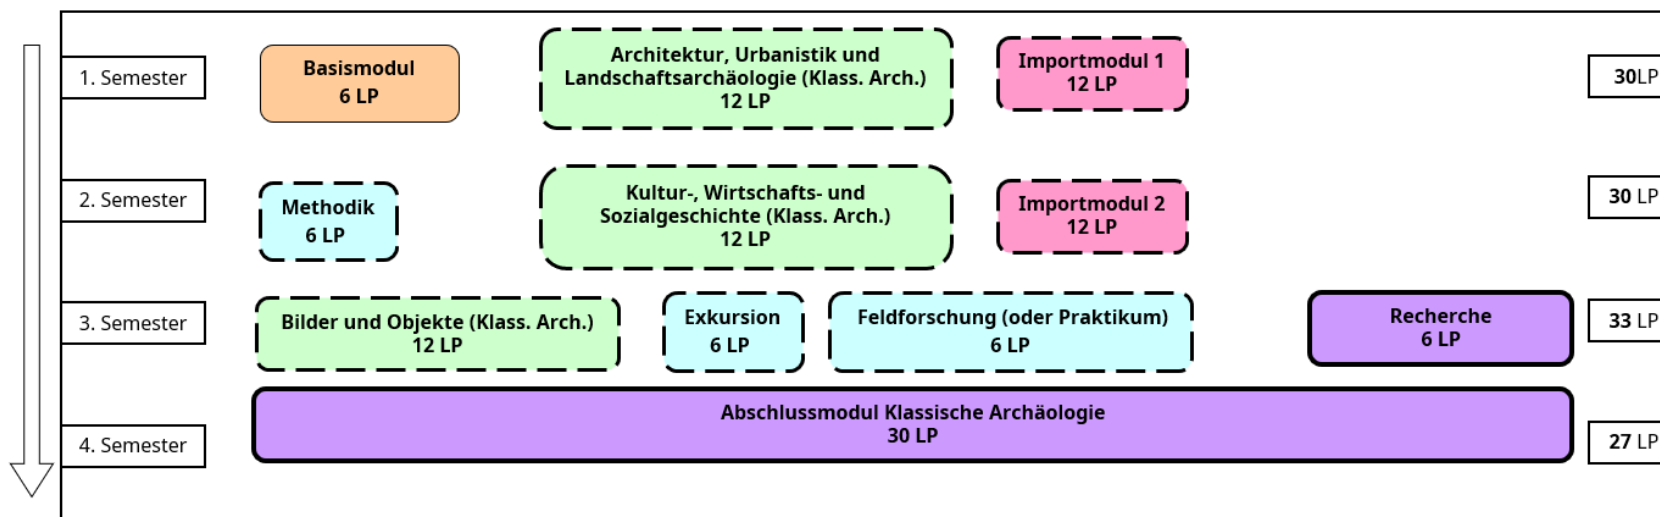

## Anlage 1: Exemplarische Studienverlaufspläne

### Archäologische Wissenschaften

Exemplarischer Studienverlaufsplän für den viersemestrigen **Masterstudiengang**  
mit Beginn zum Winter- oder Sommersemester, Schwerpunkt Klassische Archäologie

## Archäologische Wissenschaften

Exemplarischer Studienverlaufsplan für den viersemestrigen **Masterstudiengang**  
mit Beginn zum Winter- oder Sommersemester, Schwerpunkt Vor- und Frühgeschichte und  
Archäologie des Mittelalters

## Archäologische Wissenschaften

Exemplarischer Studienverlaufsplan für den viersemestrigen **Masterstudiengang**  
mit Beginn zum Winter- oder Sommersemester, Schwerpunkt Geoarchäologie