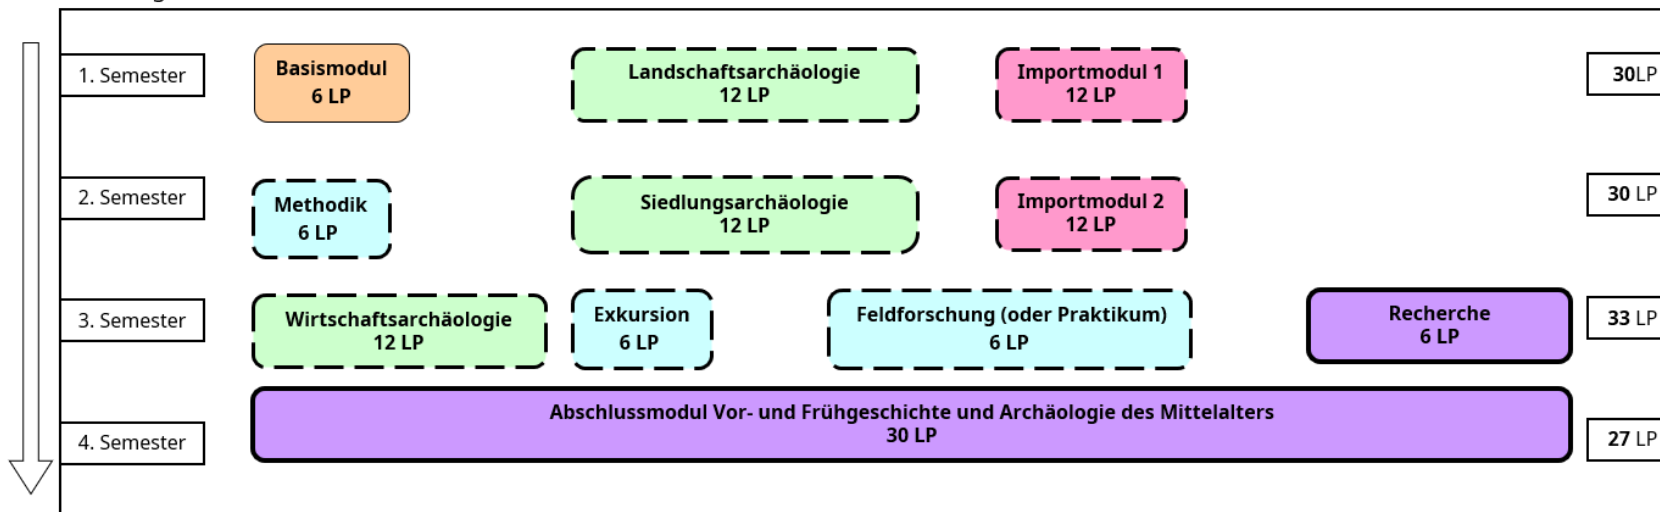

## Archäologische Wissenschaften

Exemplarischer Studienverlaufsplan für den viersemestrigen **Masterstudiengang** mit Beginn zum Winter- oder Sommersemester, Schwerpunkt Christliche und Byzantinische Archäologie und Kunstgeschichte

**Legende**

Basis Aufbau Vertiefung Praxis Profil Abschluss

Pflichtmodule

Wahlpflicht

## Archäologische Wissenschaften

Exemplarischer Studienverlaufsplan für den viersemestrigen **Masterstudiengang**  
mit Beginn zum Winter- oder Sommersemester, Schwerpunkt Vor- und Frühgeschichte und  
Archäologie des Mittelalters

## Archäologische Wissenschaften

Exemplarischer Studienverlaufsplan für den viersemestrigen **Masterstudiengang**  
mit Beginn zum Winter- oder Sommersemester, Schwerpunkt Geoarchäologie