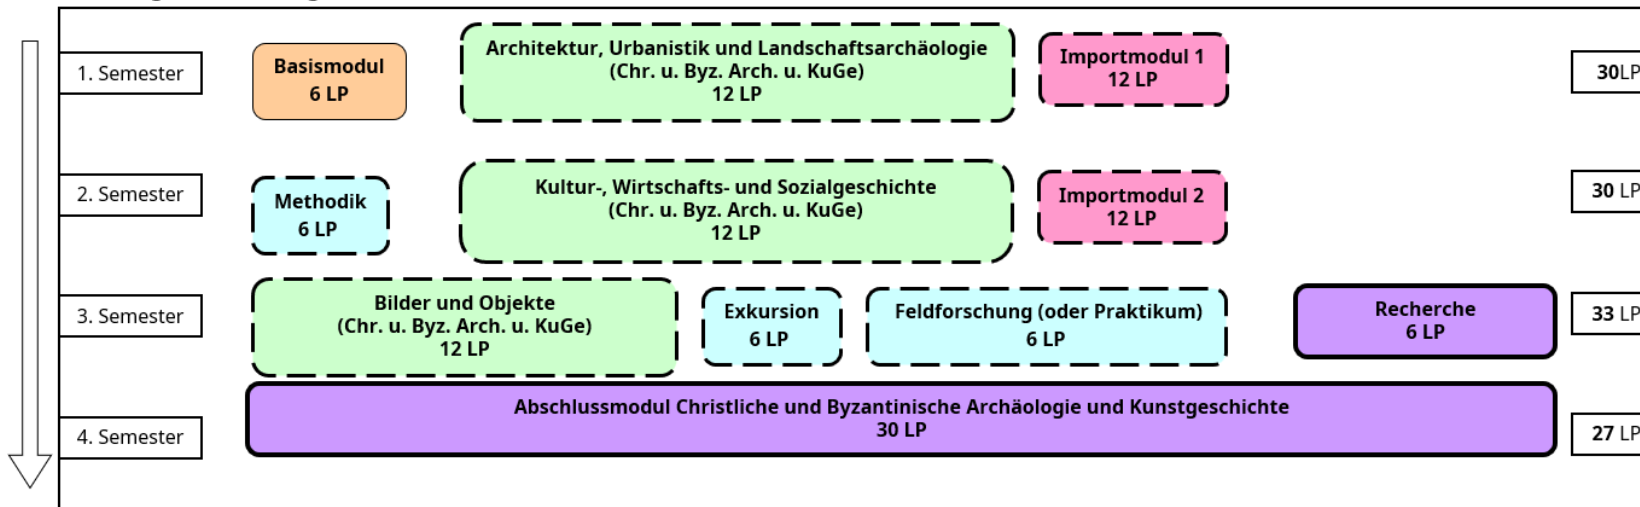

## Anlage 1: Exemplarische Studienverlaufspläne

## Archäologische Wissenschaften

Exemplarischer Studienverlaufsplan für den viersemestrigen **Masterstudiengang** mit Beginn zum Winter- oder Sommersemester, Schwerpunkt Christliche und Byzantinische Archäologie und Kunstgeschichte

**Legende**

Basis Aufbau Vertiefung Praxis Profil Abschluss

Pflichtmodule

Wahlpflicht

## Archäologische Wissenschaften

Exemplarischer Studienverlaufsplan für den viersemestrigen **Masterstudiengang**  
mit Beginn zum Winter- oder Sommersemester, Schwerpunkt Geoarchäologie