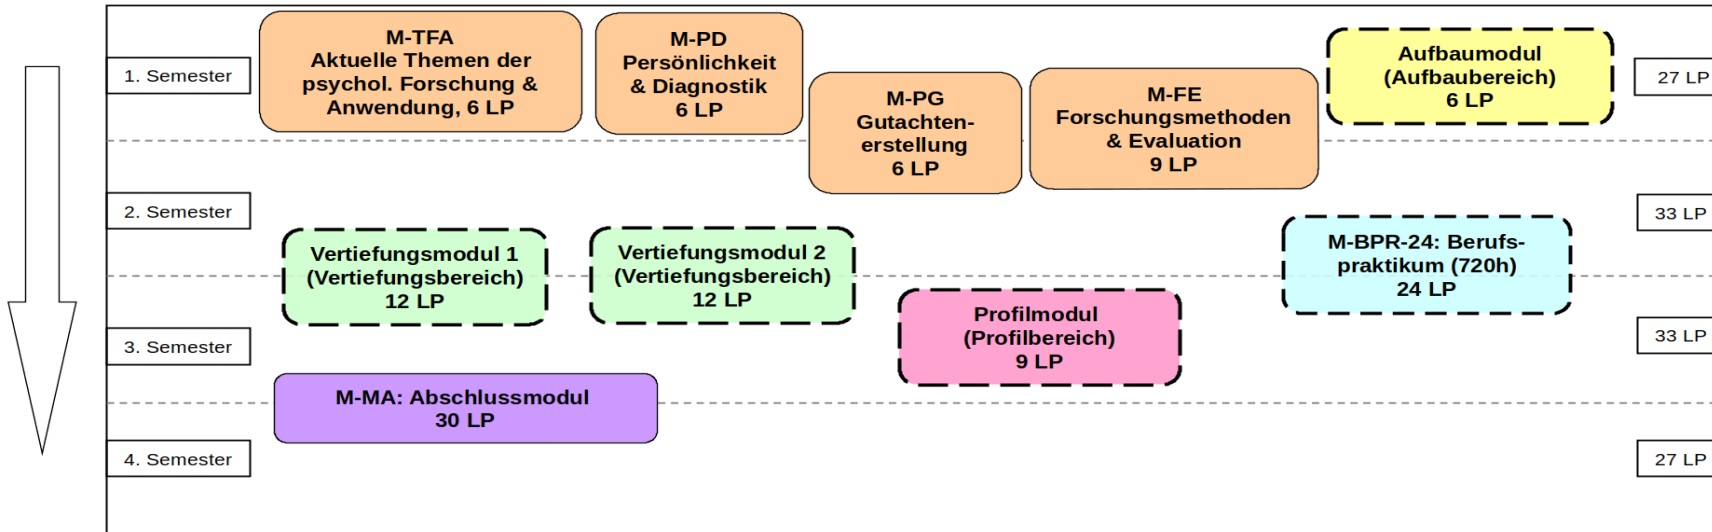

Anlage 1: Exemplarischer Studienverlaufsplan

Exemplarischer Studienverlaufsplan
 - M.Sc. Psychologie: Forschung und Anwendung
 Beginn zum **Wintersemester** -

Legende

	Basis	Aufbau	Vertiefung	Profil	Praxis	Abschluss
Pflichtmodule:						
Wahlpflichtmodule:						