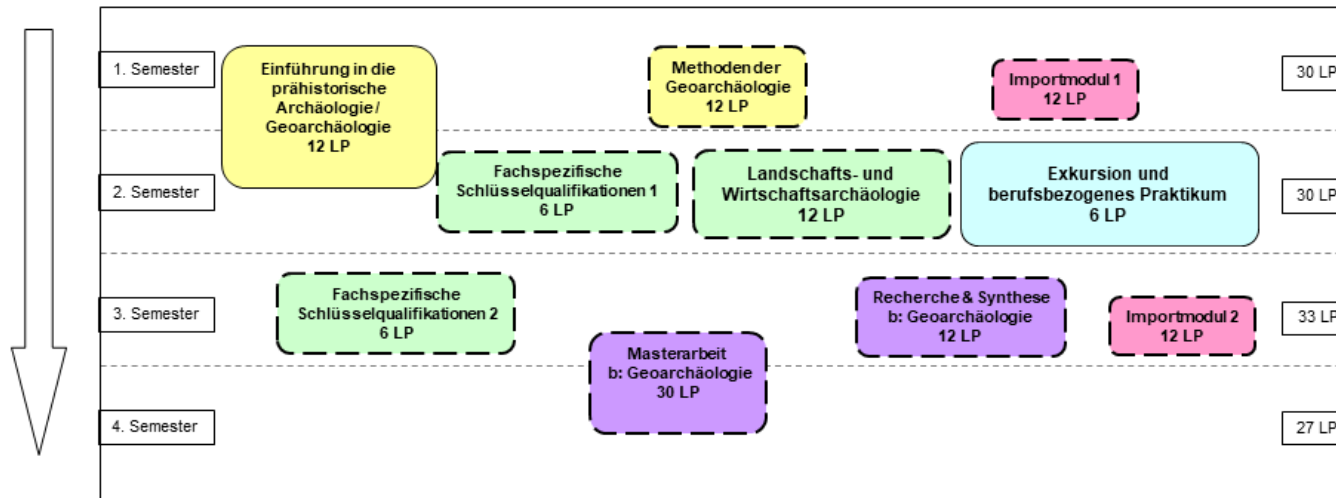

Anlage 1: Exemplarische Studienverlaufspläne

Exemplarischer Studienverlaufsplan für
 M.A. /M.Sc. Prähistorische Archäologie / Geoarchäologie
 - Studienverlaufsplan für Beginn Winter- oder Sommersemester –
 - Spezifizierung Prähistorische Archäologie -

Legende

	Basis	Aufbau	Vertiefung	Profil	Praxis	Abschluss
Pflichtmodule:						
Wahlpflichtmodule:						

Exemplarischer Studienverlaufsplan für
M.A. /M.Sc. Prähistorische Archäologie / Geoarchäologie
- Studienverlaufsplan für Beginn Winter- oder Sommersemester -
- Spezifizierung Geoarchäologie -

Legende