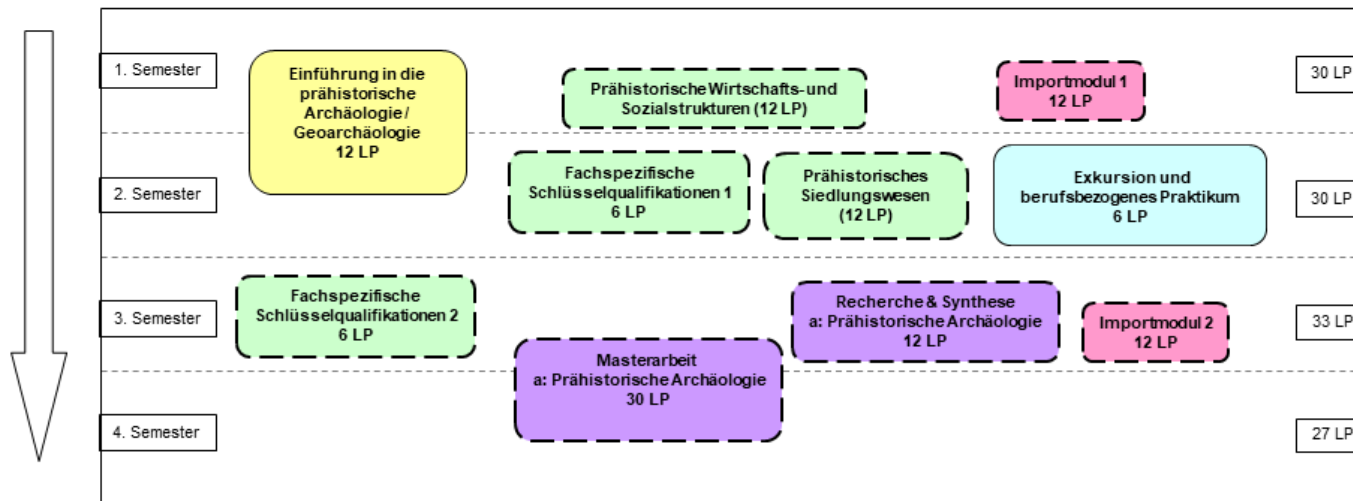

Anlage 1: Exemplarische Studienverlaufspläne

Exemplarischer Studienverlaufsplan für
 M.A. /M.Sc. Prähistorische Archäologie / Geoarchäologie
 - Studienverlaufsplan für Beginn Winter- oder Sommersemester –
 - Spezifizierung Prähistorische Archäologie -

Legende

	Basis	Aufbau	Vertiefung	Profil	Praxis	Abschluss
Pflichtmodule:						
Wahlpflichtmodule:						

Exemplarischer Studienverlaufsplan für
M.A. /M.Sc. Prähistorische Archäologie / Geoarchäologie
- Studienverlaufsplan für Beginn Winter- oder Sommersemester -
- Spezifizierung Geoarchäologie -

Legende