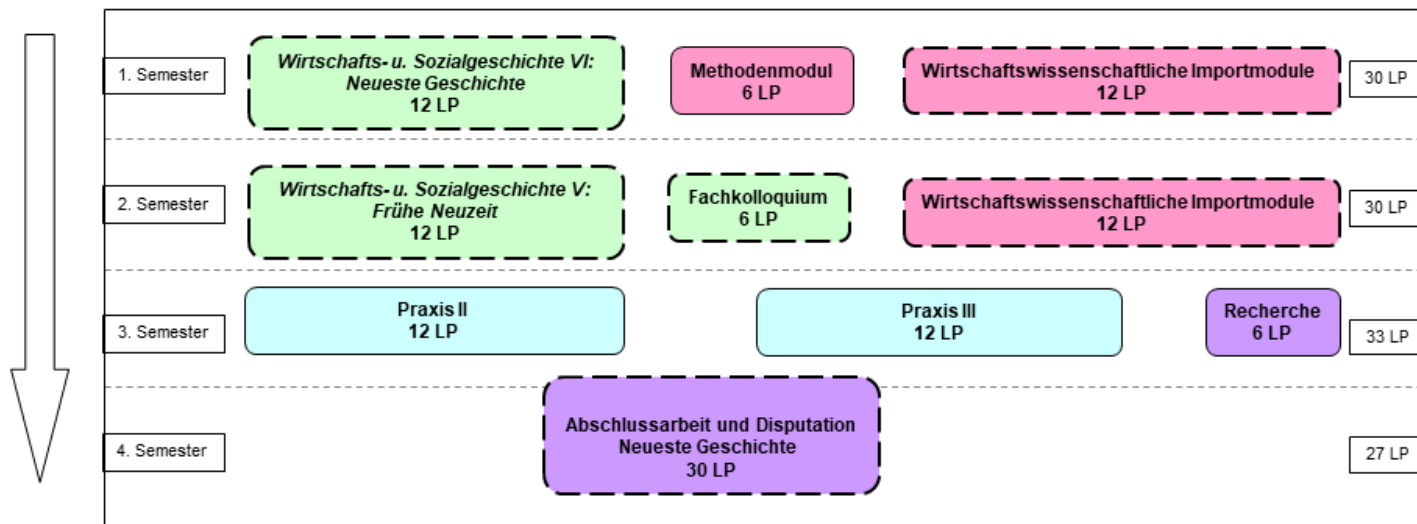

Anlage 1 Exemplarische Studienverlaufspläne

Exemplarischer Studienverlaufsplan für M.A. Europäische Wirtschafts- und Sozialgeschichte
 - Studienverlaufsplan für Beginn Winter- oder Sommersemester –
 - Forschungsorientierter Verlauf -

Legende

	Basis	Aufbau	Vertiefung	Profil	Praxis	Abschluss
Pflichtmodule:						
Wahlpflichtmodule:						

Exemplarischer Studienverlaufsplan für M.A. Europäische Wirtschafts- und Sozialgeschichte
 -Studienverlaufsplan für Beginn Winter- oder Sommersemester -
 - Praxisorientierter Verlauf -

Legende

	Basis	Aufbau	Vertiefung	Profil	Praxis	Abschluss
Pflichtmodule:						
Wahlpflichtmodule:						