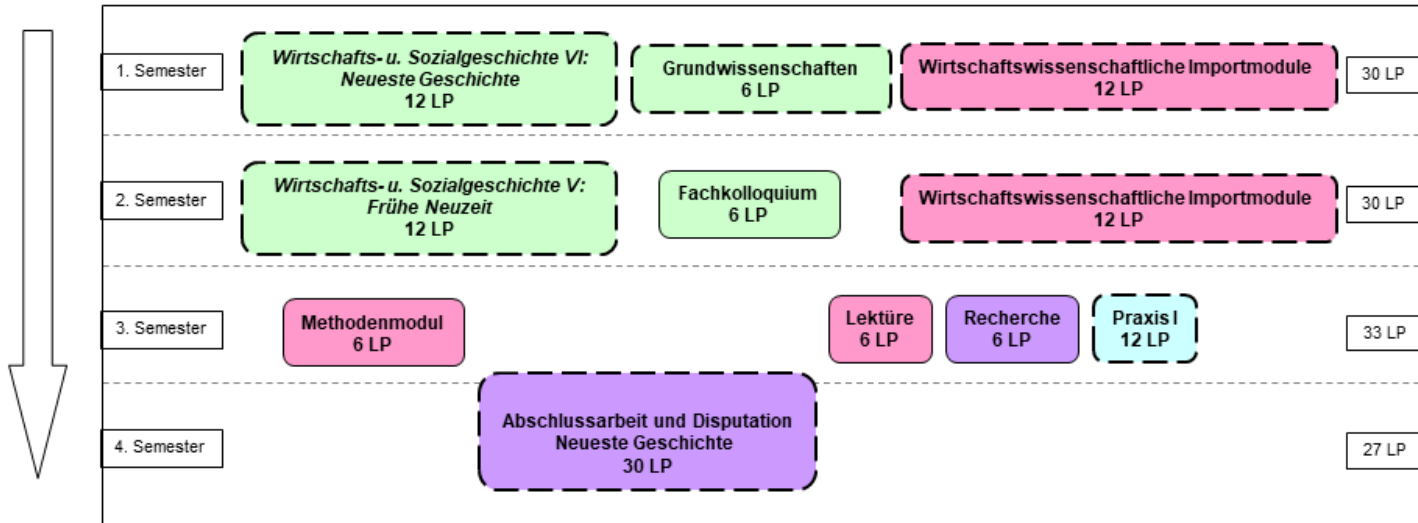

Anlage 1 Exemplarische Studienverlaufspläne

Exemplarischer Studienverlaufsplan für M.A. Europäische Wirtschafts- und Sozialgeschichte
 - Studienverlaufsplan für Beginn Winter- oder Sommersemester –
 - Forschungsorientierter Verlauf -

Legende

	Basis	Aufbau	Vertiefung	Profil	Praxis	Abschluss
Pflichtmodule:						
Wahlpflichtmodule:						

Exemplarischer Studienverlaufsplan für M.A. Europäische Wirtschafts- und Sozialgeschichte
 -Studienverlaufsplan für Beginn Winter- oder Sommersemester -
 - Praxisorientierter Verlauf -

Legende

	Basis	Aufbau	Vertiefung	Profil	Praxis	Abschluss
Pflichtmodule:						
Wahlpflichtmodule:						