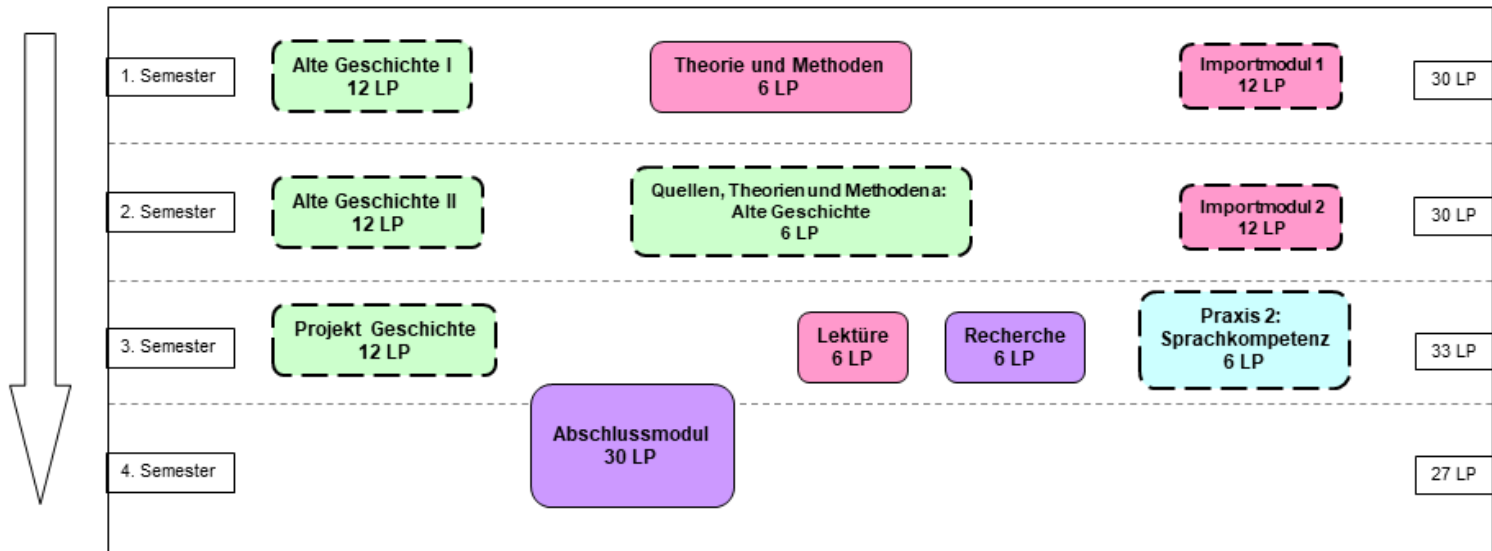

Anlage 1 Exemplarischer Studienverlaufsplan

Exemplarischer Studienverlaufsplan für M.A. Geschichte
 - Studienverlaufsplan für Beginn Winter- oder Sommersemester -

Legende

	Basis	Aufbau	Vertiefung	Profil	Praxis	Abschluss
Pflichtmodule:						
Wahlpflichtmodule:						