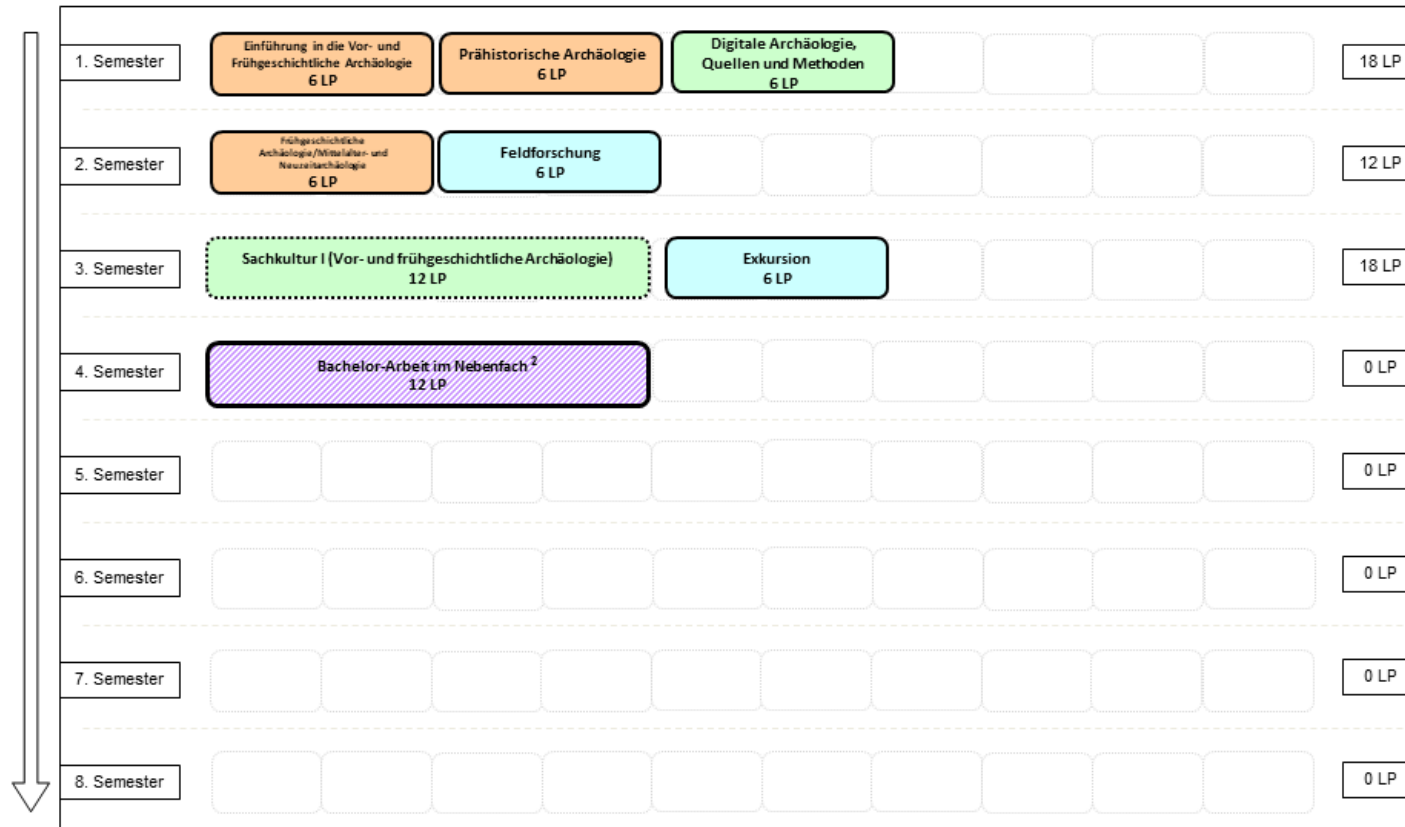

Anlage 1: Exemplarischer Studienverlaufsplan

Vor- und Frühgeschichtliche Archäologie: Nebenfach im Kombinationsbachelorstudiengang¹
 Beginn zum Winter- und Sommersemester

Anmerkungen
¹ Dargestellt wird hier der kürzest mögliche Studienverlauf mit exemplarischen Inhalten. Entsprechend verändert sich dieser nach Zeitpunkt der Aufnahme des Studiums oder einer zeitlichen Streckung. Zudem stellen gestrichelt skizzierte Wahlpflichtmodule nur eine beispielhafte Auswahl dar, zu der Alternativen möglich sind.
² Eine BA-Arbeit ist in der Regel nur im Hauptfach vorgesehen bzw. nur auf Antrag im Nebenfach zu absolvieren.

Legende

	Basis	Aufbau	Vertiefung	Praxis	Abschluss
Pflichtmodule					
Wahlpflicht					