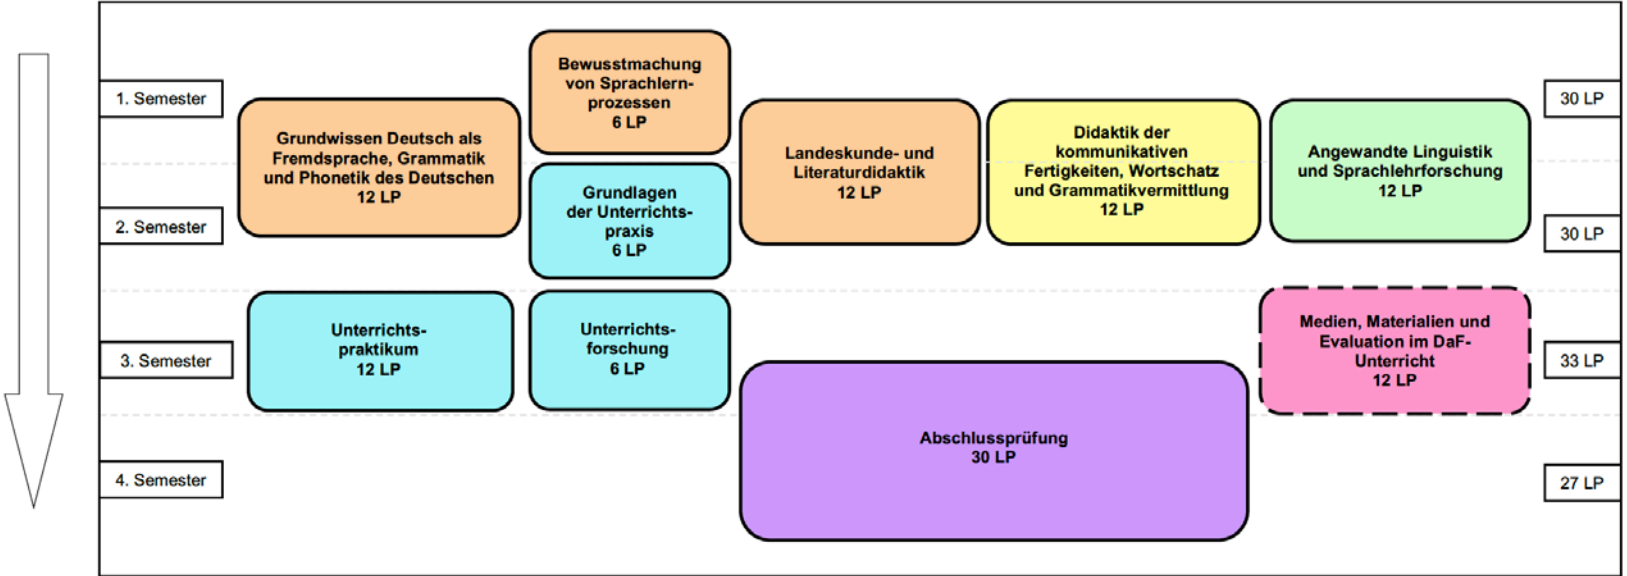

Anlage 1 Exemplarischer Studienverlaufsplan

Studienverlaufsplan
Master Deutsch als Fremdsprache
Beginn zum Wintersemester –
mit Wahlpflichtmodul: Medien, Materialien und Evaluationen im DaF-Unterricht

Legende

Basis Aufbau Vertiefung Profil Praxis Abschluss

Pflichtmodule:

Wahlpflichtmodule: