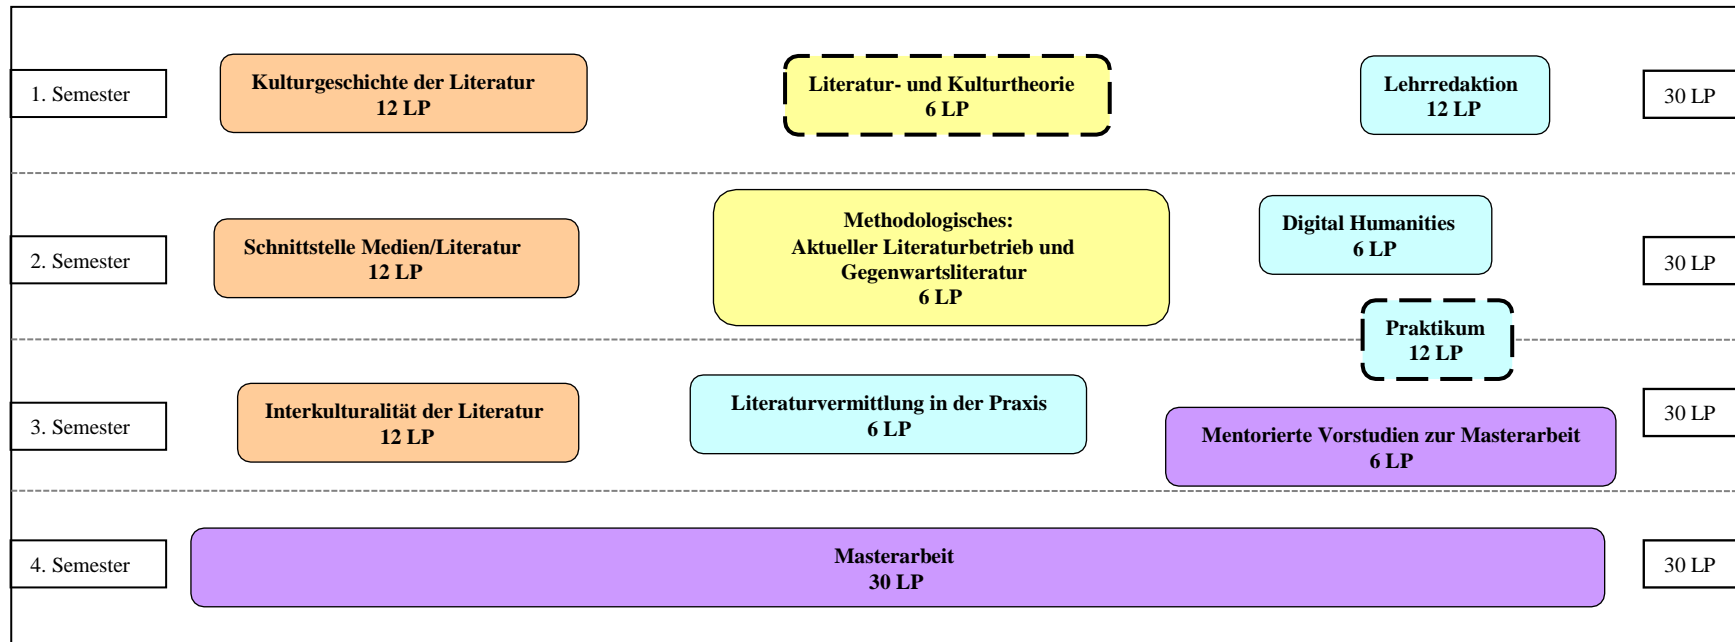

Anlage 1: Exemplarische Studienverlaufspläne

Studienverlaufplan - M.A. „Literaturvermittlung in den Medien“ Beginn zum Wintersemester -

Legende

Studienverlaufsplan
 - M.A. „Literaturvermittlung in den Medien“ Beginn zum Sommersemester -

Legende