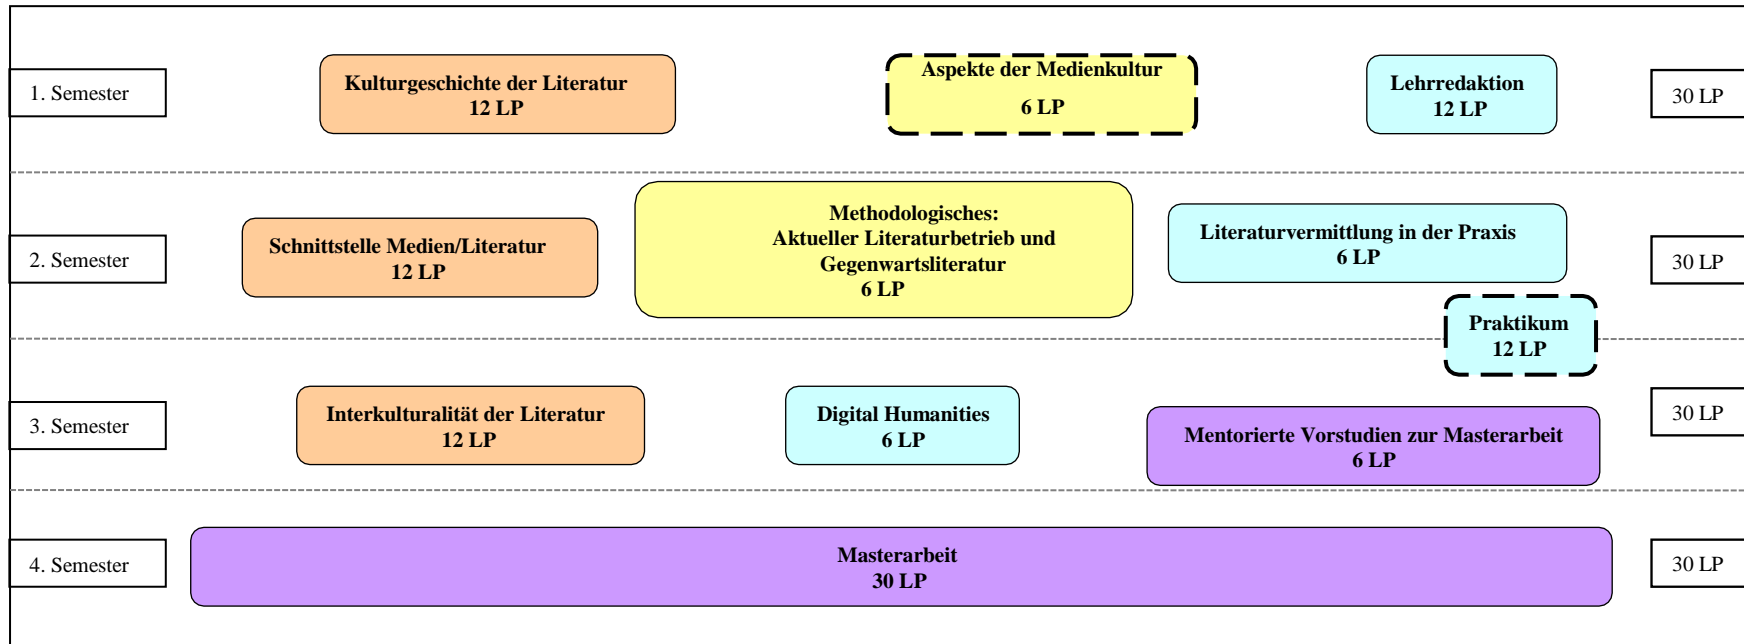

Anlage 1: Exemplarische Studienverlaufspläne

Studienverlaufplan - M.A. „Literaturvermittlung in den Medien“ Beginn zum Wintersemester -

Legende

Studienverlaufsplan
 - M.A. „Literaturvermittlung in den Medien“ Beginn zum Sommersemester -

Legende