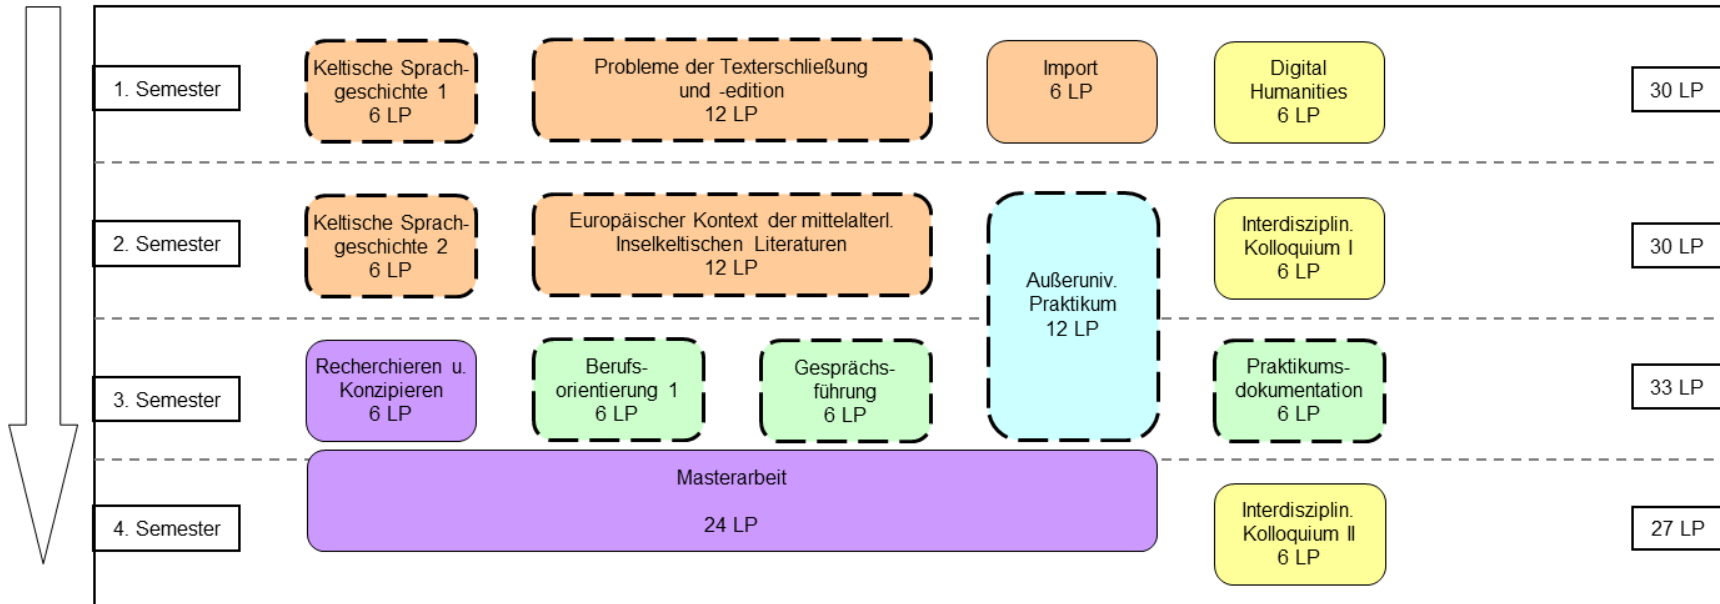

Anlage 1: Exemplarische Studienverlaufspläne

Studienverlaufsplan
 Master Keltologie mit Wahl des Studienbereichs 3 A:
 Akademische Praxis und fachliche Profilbildung
 - Beginn zum Wintersemester-

Legende

	Fach-Wissens.	Interdisziplinär	Berufspraxis/ Schlüsselquali.	Akad. Praxis/ Fachl. Profilbildung	Praxis	Abschluss
Pflichtmodule:						
	Fach-Wissens.	Interdisziplinär	Berufspraxis/ Schlüsselquali.	Akad. Praxis/ Fachl. Profilbildung	Praxis	Abschluss
Wahlpflichtmodule:						

Studienverlaufsplan
Master Keltologie mit Wahl des Studienbereichs 3 A:
Akademische Praxis und fachliche Profilbildung
- Beginn zum Sommersemester-

Legende

	Fach-Wissens.	Interdisziplinär	Berufspraxis/ Schlüsselqual.	Akad. Praxis/ Fachl. Profilbildung	Praxis	Abschluss
Pflichtmodule:						
Wahlpflichtmodule:						

Studienverlaufsplan
Master Keltologie mit Wahl des Studienbereichs 3 B:
Berufspraxis und Schlüsselqualifikationen
- Beginn zum Wintersemester -

Legende

	Fach-Wissens.	Interdisziplinär	Berufspraxis/Schlüsselqual.	Akad. Praxis/Fachl. Profilbildung	Praxis	Abschluss
Pflichtmodule:						
	Fach-Wissens.	Interdisziplinär	Berufspraxis/Schlüsselqual.	Akad. Praxis/Fachl. Profilbildung	Praxis	Abschluss
Wahlpflichtmodule:						