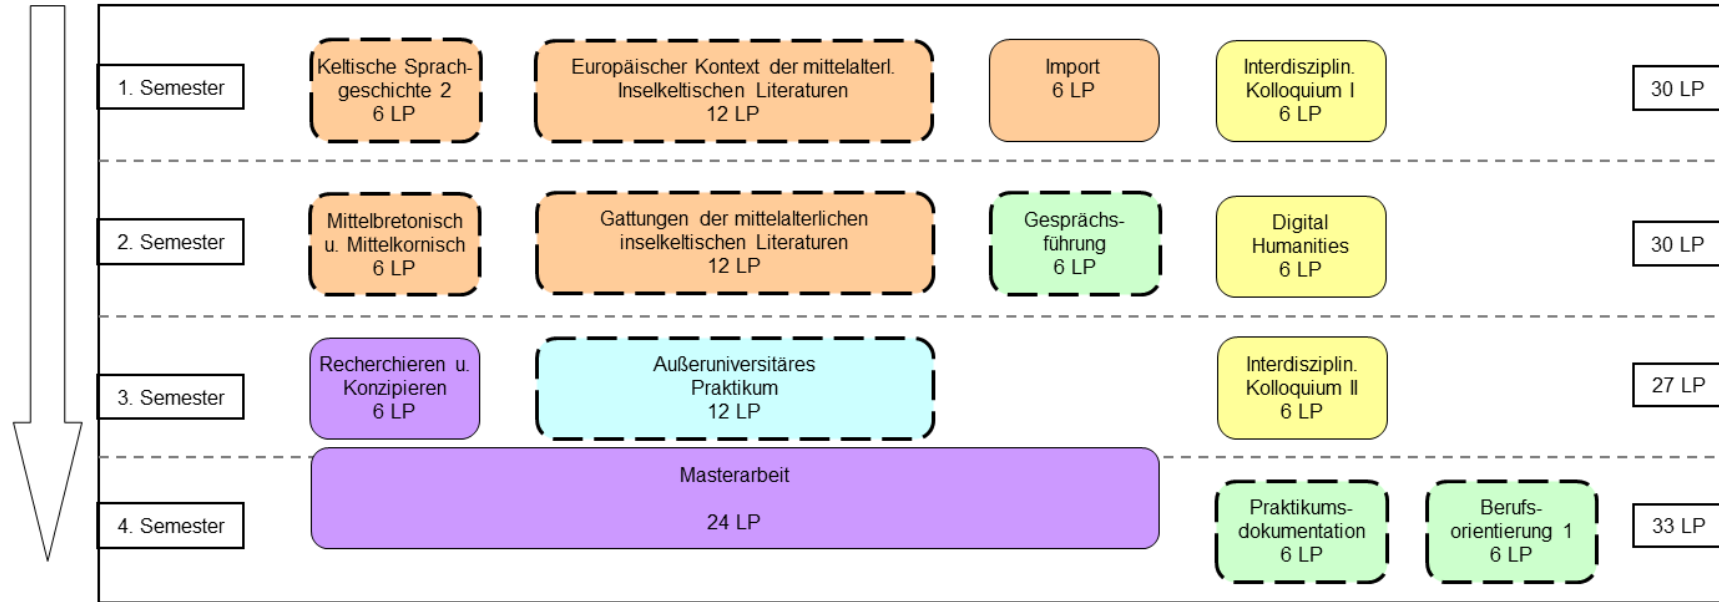

Studienverlaufsplan
Master Keltologie mit Wahl des Studienbereichs 3 B:
Berufspraxis und Schlüsselqualifikationen
- Beginn zum **Sommersemester**-

Legende

	Fach-Wissens.	Interdisziplinär	Berufspraxis/Schlüsselqual.	Akad. Praxis/Fachl. Profilbildung	Praxis	Abschluss
Pflichtmodule:						
	Fach-Wissens.	Interdisziplinär	Berufspraxis/Schlüsselqual.	Akad. Praxis/Fachl. Profilbildung	Praxis	Abschluss
Wahlpflichtmodule: