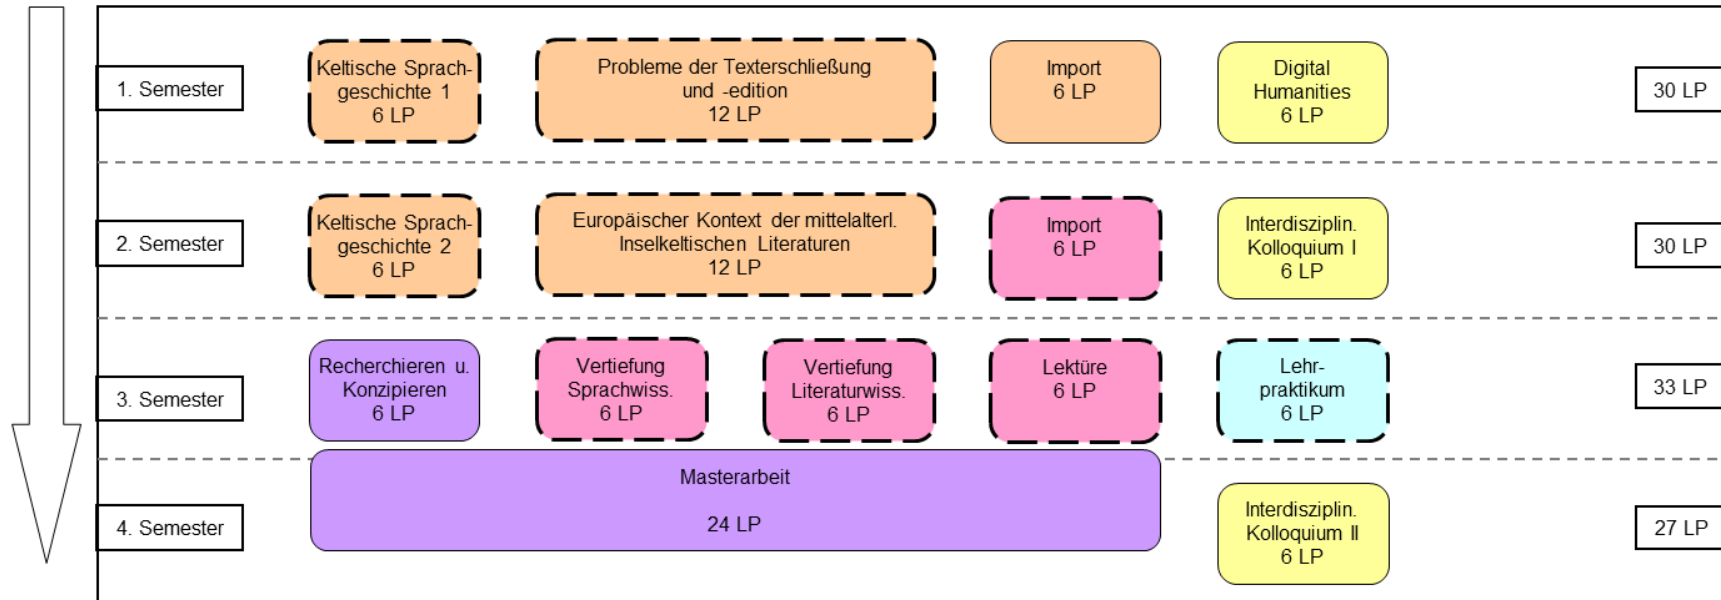

Anlage 1: Exemplarische Studienverlaufspläne

Studienverlaufsplan
 Master Keltologie mit Wahl des Studienbereichs 3 A:
 Akademische Praxis und fachliche Profilbildung
 - Beginn zum Wintersemester-

Legende

	Fach-Wissens.	Interdisziplinär	Berufspraxis/ Schlüsselquali.	Akad. Praxis/ Fachl. Profilbildung	Praxis	Abschluss
Pflichtmodule:						
	Fach-Wissens.	Interdisziplinär	Berufspraxis/ Schlüsselquali.	Akad. Praxis/ Fachl. Profilbildung	Praxis	Abschluss
Wahlpflichtmodule:						

Studienverlaufsplan
Master Keltologie mit Wahl des Studienbereichs 3 A:
Akademische Praxis und fachliche Profilbildung
- Beginn zum Sommersemester-

Legende

	Fach-Wissens.	Interdisziplinär	Berufspraxis/ Schlüsselqual.	Akad. Praxis/ Fachl. Profilbildung	Praxis	Abschluss
Pflichtmodule:						
Wahlpflichtmodule:						

Studienverlaufsplan
Master Keltologie mit Wahl des Studienbereichs 3 B:
Berufspraxis und Schlüsselqualifikationen
- Beginn zum Wintersemester -

Legende

	Fach-Wissens.	Interdisziplinär	Berufspraxis/Schlüsselqual.	Akad. Praxis/Fachl. Profilbildung	Praxis	Abschluss
Pflichtmodule:						
	Fach-Wissens.	Interdisziplinär	Berufspraxis/Schlüsselqual.	Akad. Praxis/Fachl. Profilbildung	Praxis	Abschluss
Wahlpflichtmodule:						