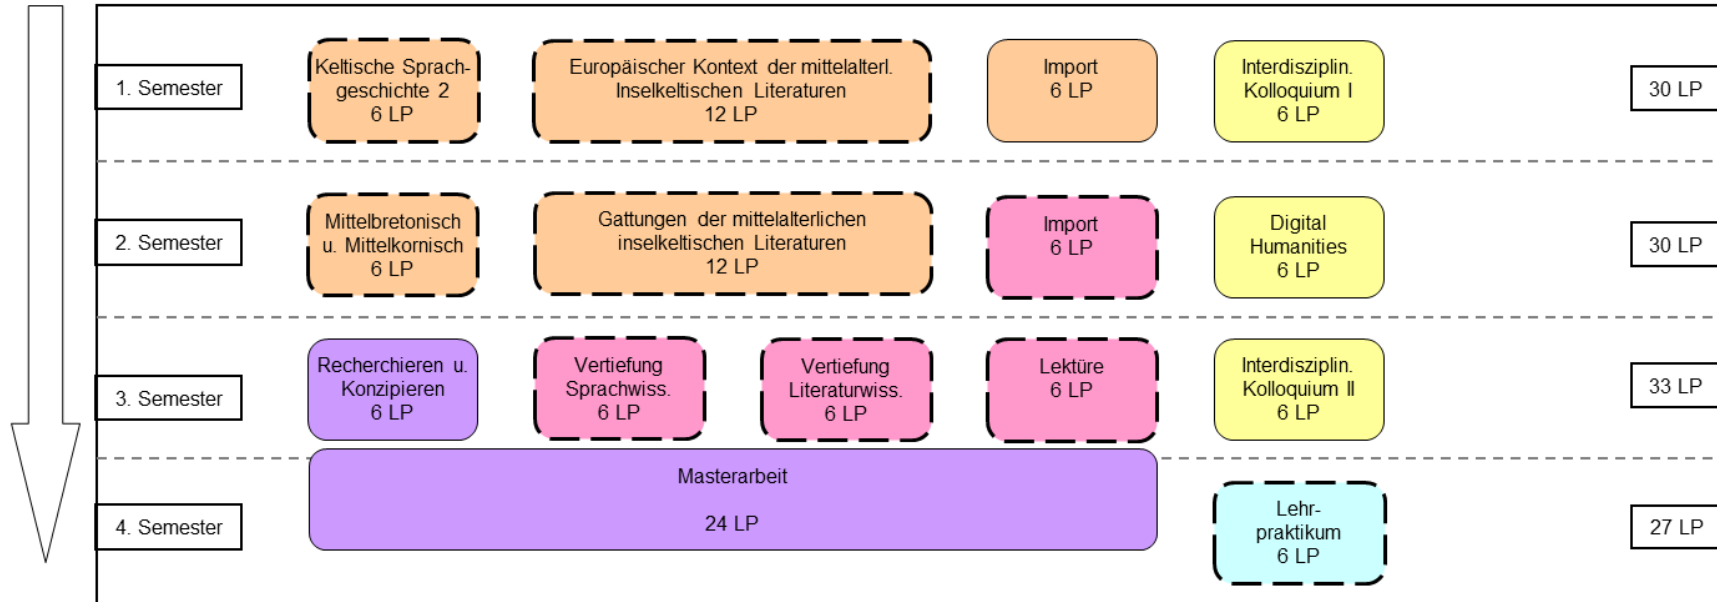

Anlage 1: Exemplarische Studienverlaufspläne

Studienverlaufsplan
 Master Keltologie mit Wahl des Studienbereichs 3 A:
 Akademische Praxis und fachliche Profilbildung
 - Beginn zum Wintersemester-

Legende

	Fach-Wissens.	Interdisziplinär	Berufspraxis/ Schlüsselquali.	Akad. Praxis/ Fachl. Profilbildung	Praxis	Abschluss
Pflichtmodule:						
	Fach-Wissens.	Interdisziplinär	Berufspraxis/ Schlüsselquali.	Akad. Praxis/ Fachl. Profilbildung	Praxis	Abschluss
Wahlpflichtmodule:						

Studienverlaufsplan
Master Keltologie mit Wahl des Studienbereichs 3 A:
Akademische Praxis und fachliche Profilbildung
- Beginn zum Sommersemester-

Legende

	Fach-Wissens.	Interdisziplinär	Berufspraxis/ Schlüsselqual.	Akad. Praxis/ Fachl. Profilbildung	Praxis	Abschluss
Pflichtmodule:						
Wahlpflichtmodule:						

Studienverlaufsplan
Master Keltologie mit Wahl des Studienbereichs 3 B:
Berufspraxis und Schlüsselqualifikationen
- Beginn zum Wintersemester -

Legende

	Fach-Wissens.	Interdisziplinär	Berufspraxis/Schlüsselqual.	Akad. Praxis/Fachl. Profilbildung	Praxis	Abschluss
Pflichtmodule:						
	Fach-Wissens.	Interdisziplinär	Berufspraxis/Schlüsselqual.	Akad. Praxis/Fachl. Profilbildung	Praxis	Abschluss
Wahlpflichtmodule:						